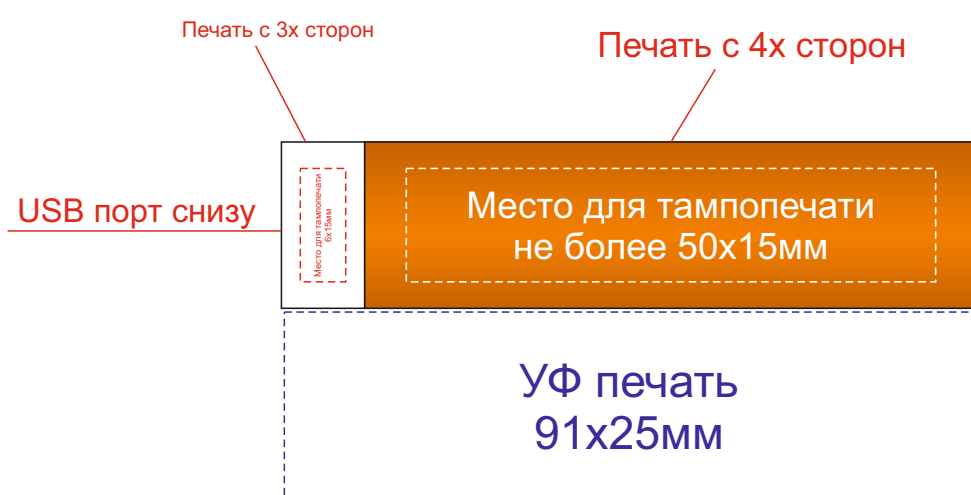

Арт 700305.13

Тампопечать
Гравировка

Нанесение возможно с двух сторон

Шильд спектрум не более 150x70 мм
Металлостикер 160x70 мм
Цифровая печать (наклейка)
160x70 мм
Тиснение не более 95x95 мм

ложемент гравировка

Внимание! Толщина линий - не менее 1 мм.