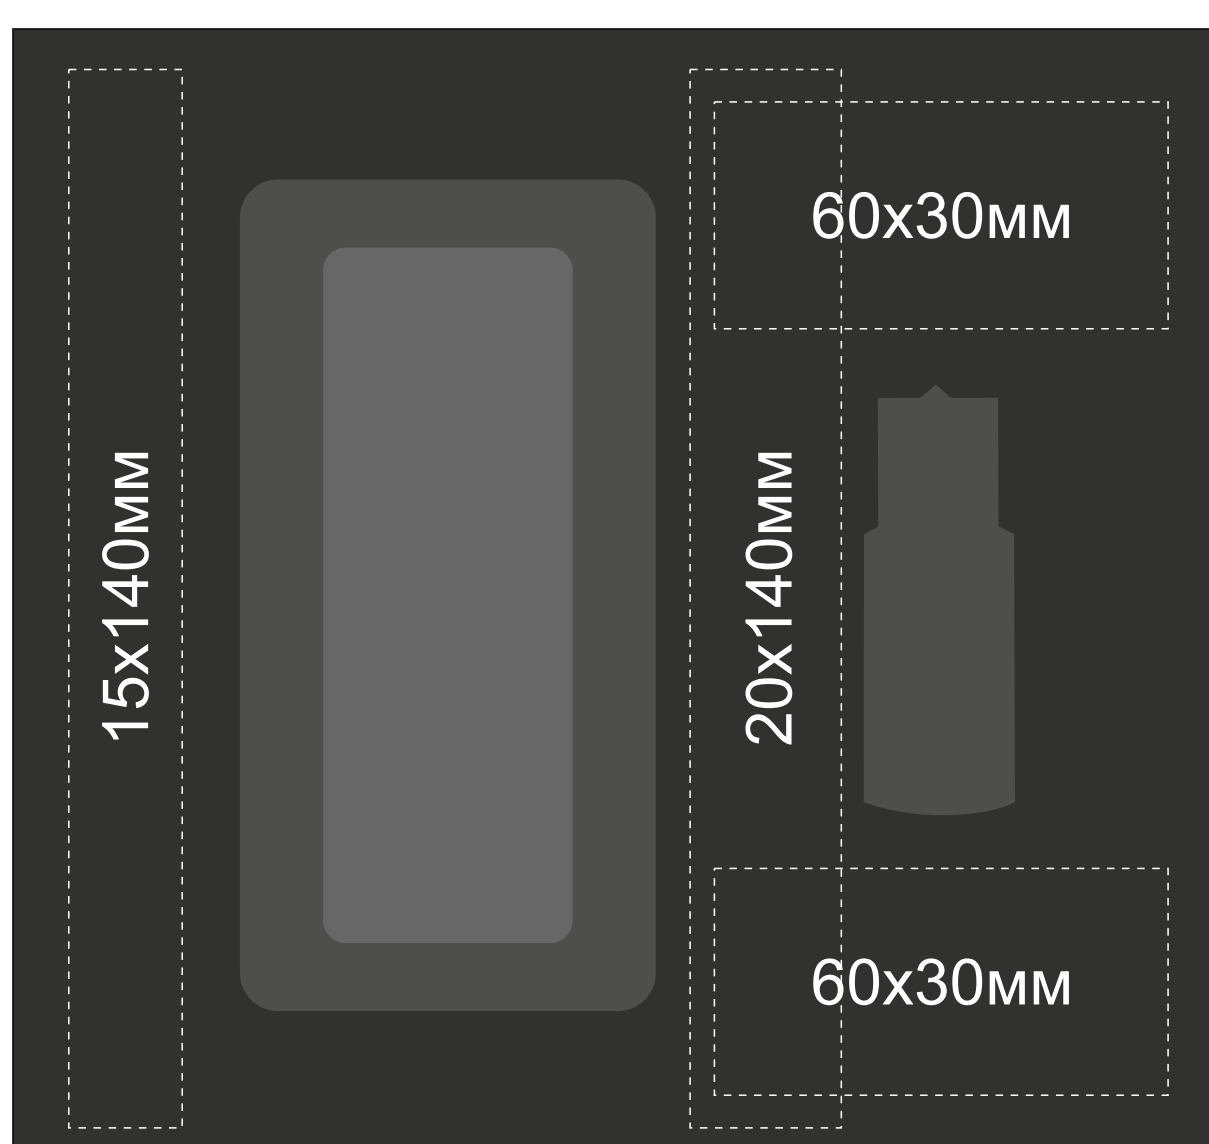

Арт 700313.06

Тампопечать
Гравировка

Нанесение возможно с двух сторон

Крышка коробки

ложемент гравировка

Внимание! Толщина линий - не менее 1 мм.