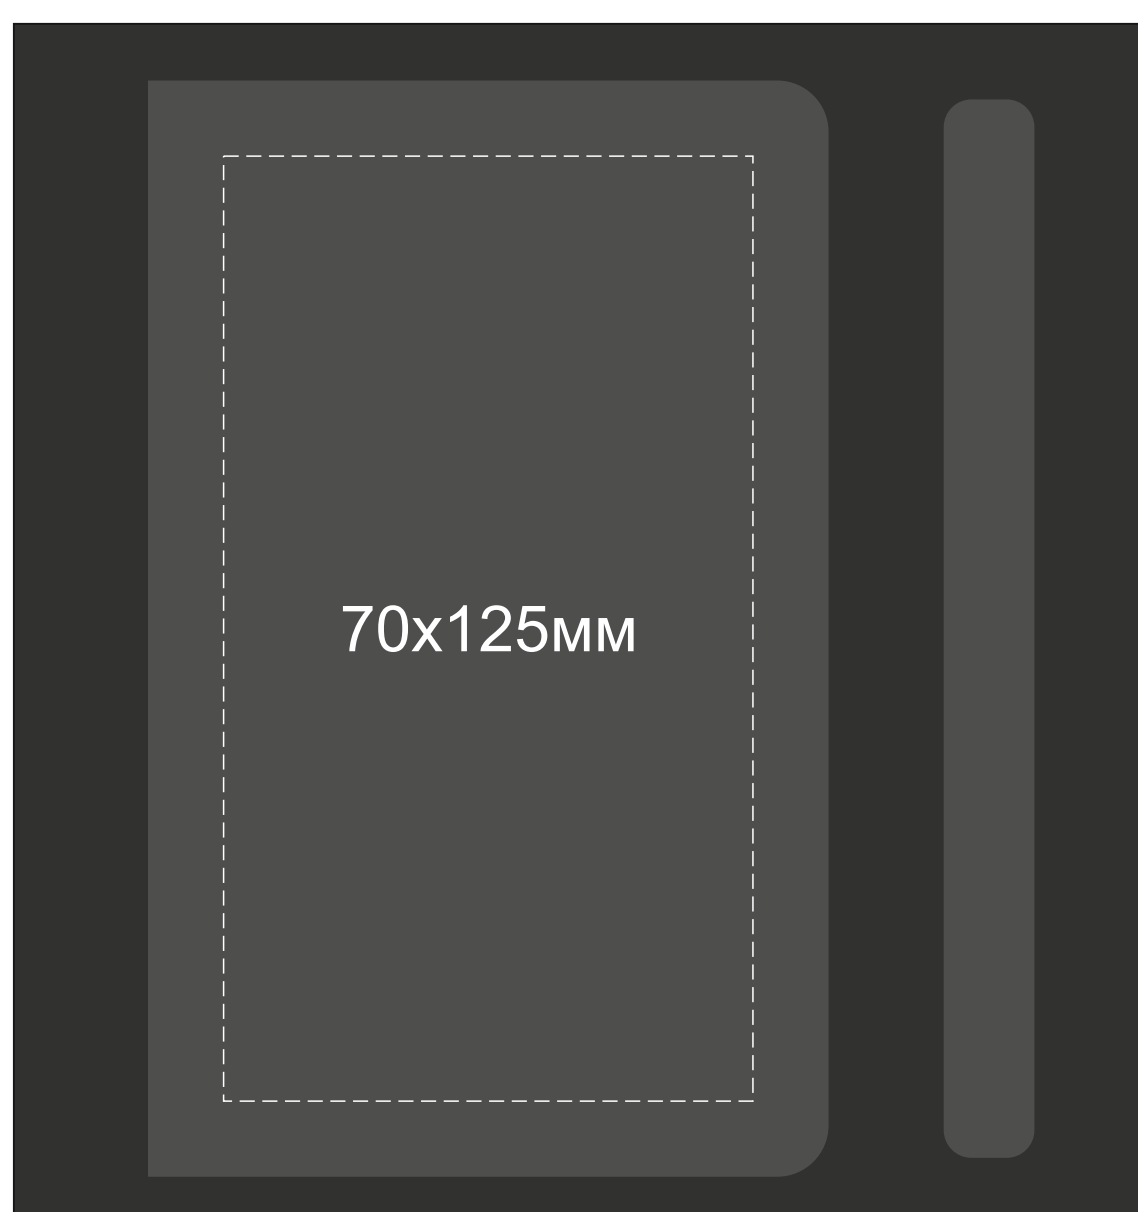

Арт. 700314.07

гравировка золото

Крышка коробки

ложемент гравировка

Внимание! Толщина линий - не менее 1 мм.