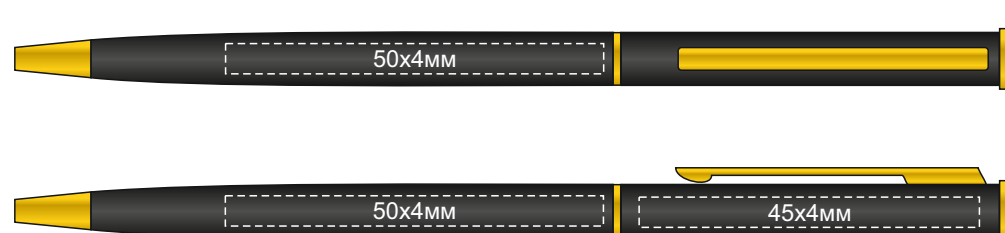

Арт. 700314.07

гравировка золото

Крышка коробки

ложемент гравировка

Внимание! Толщина линий - не менее 1 мм.