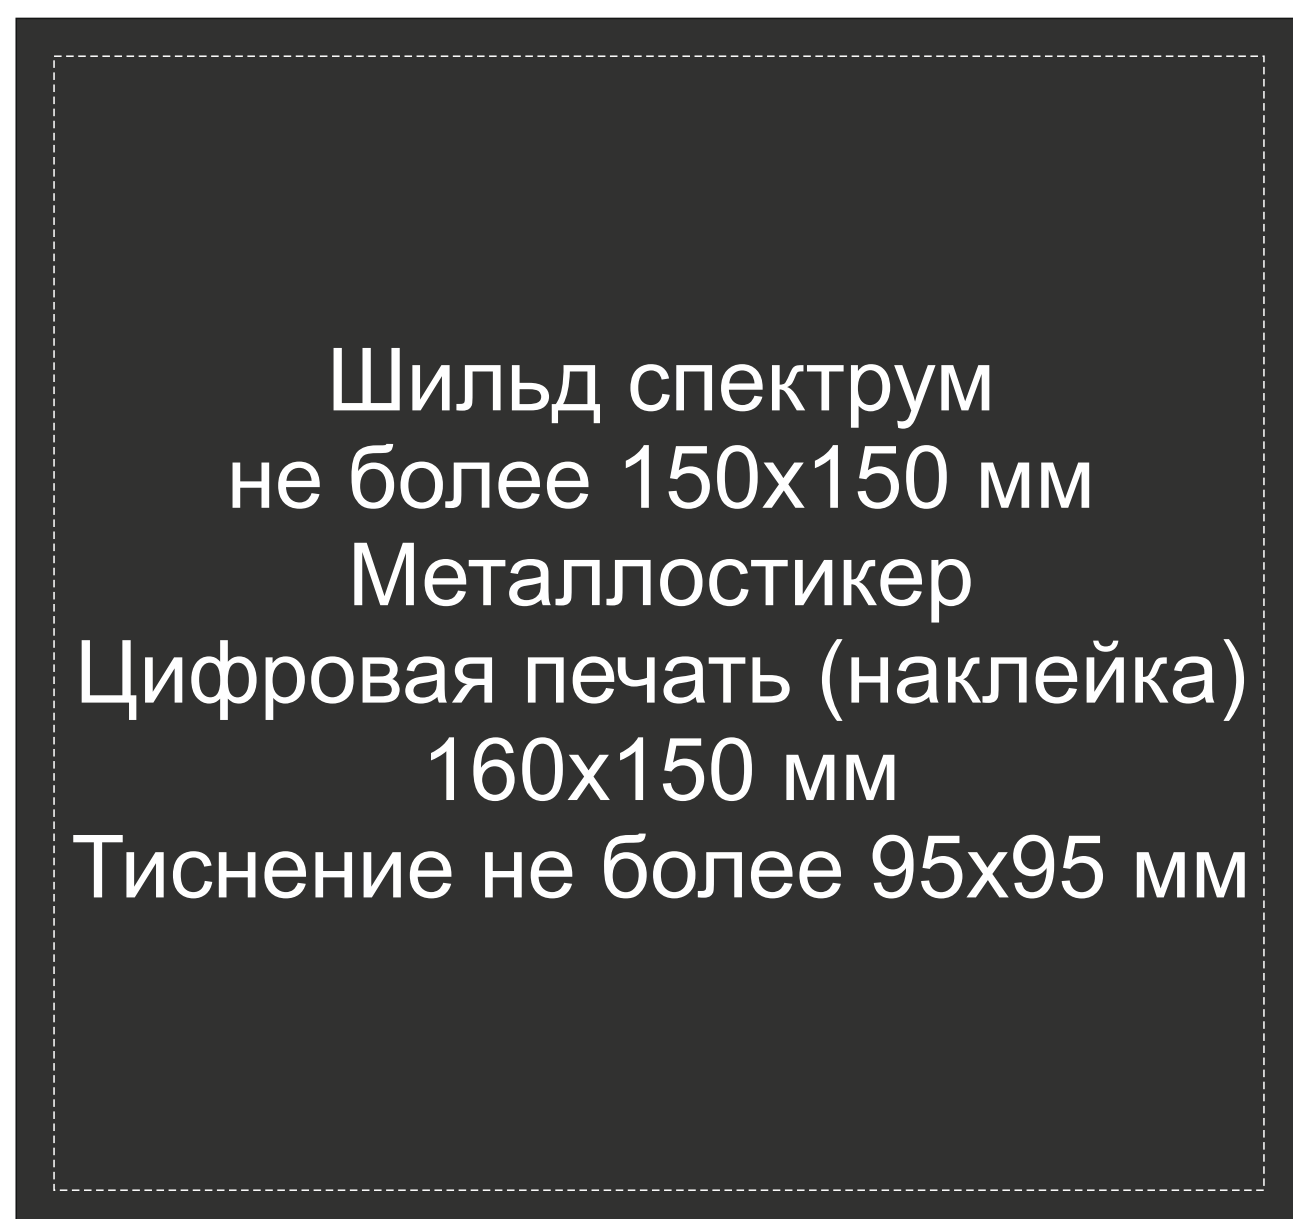

Арт. 700314.07

гравировка золото

Крышка коробки

ложемент гравировка

Внимание! Толщина линий - не менее 1 мм.