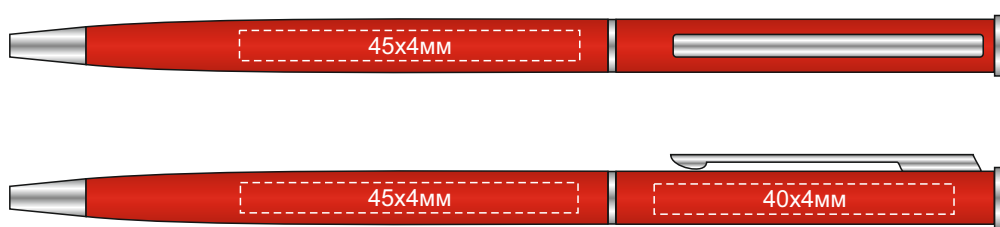

гравировка

Тампопечать
Гравировка

Нанесение возможно
с двух сторон

Крышка коробки

Шильд спектрум
не более 150x150 мм
Металлостикер
Цифровая печать (наклейка)
160x150 мм
Тиснение не более 95x95 мм