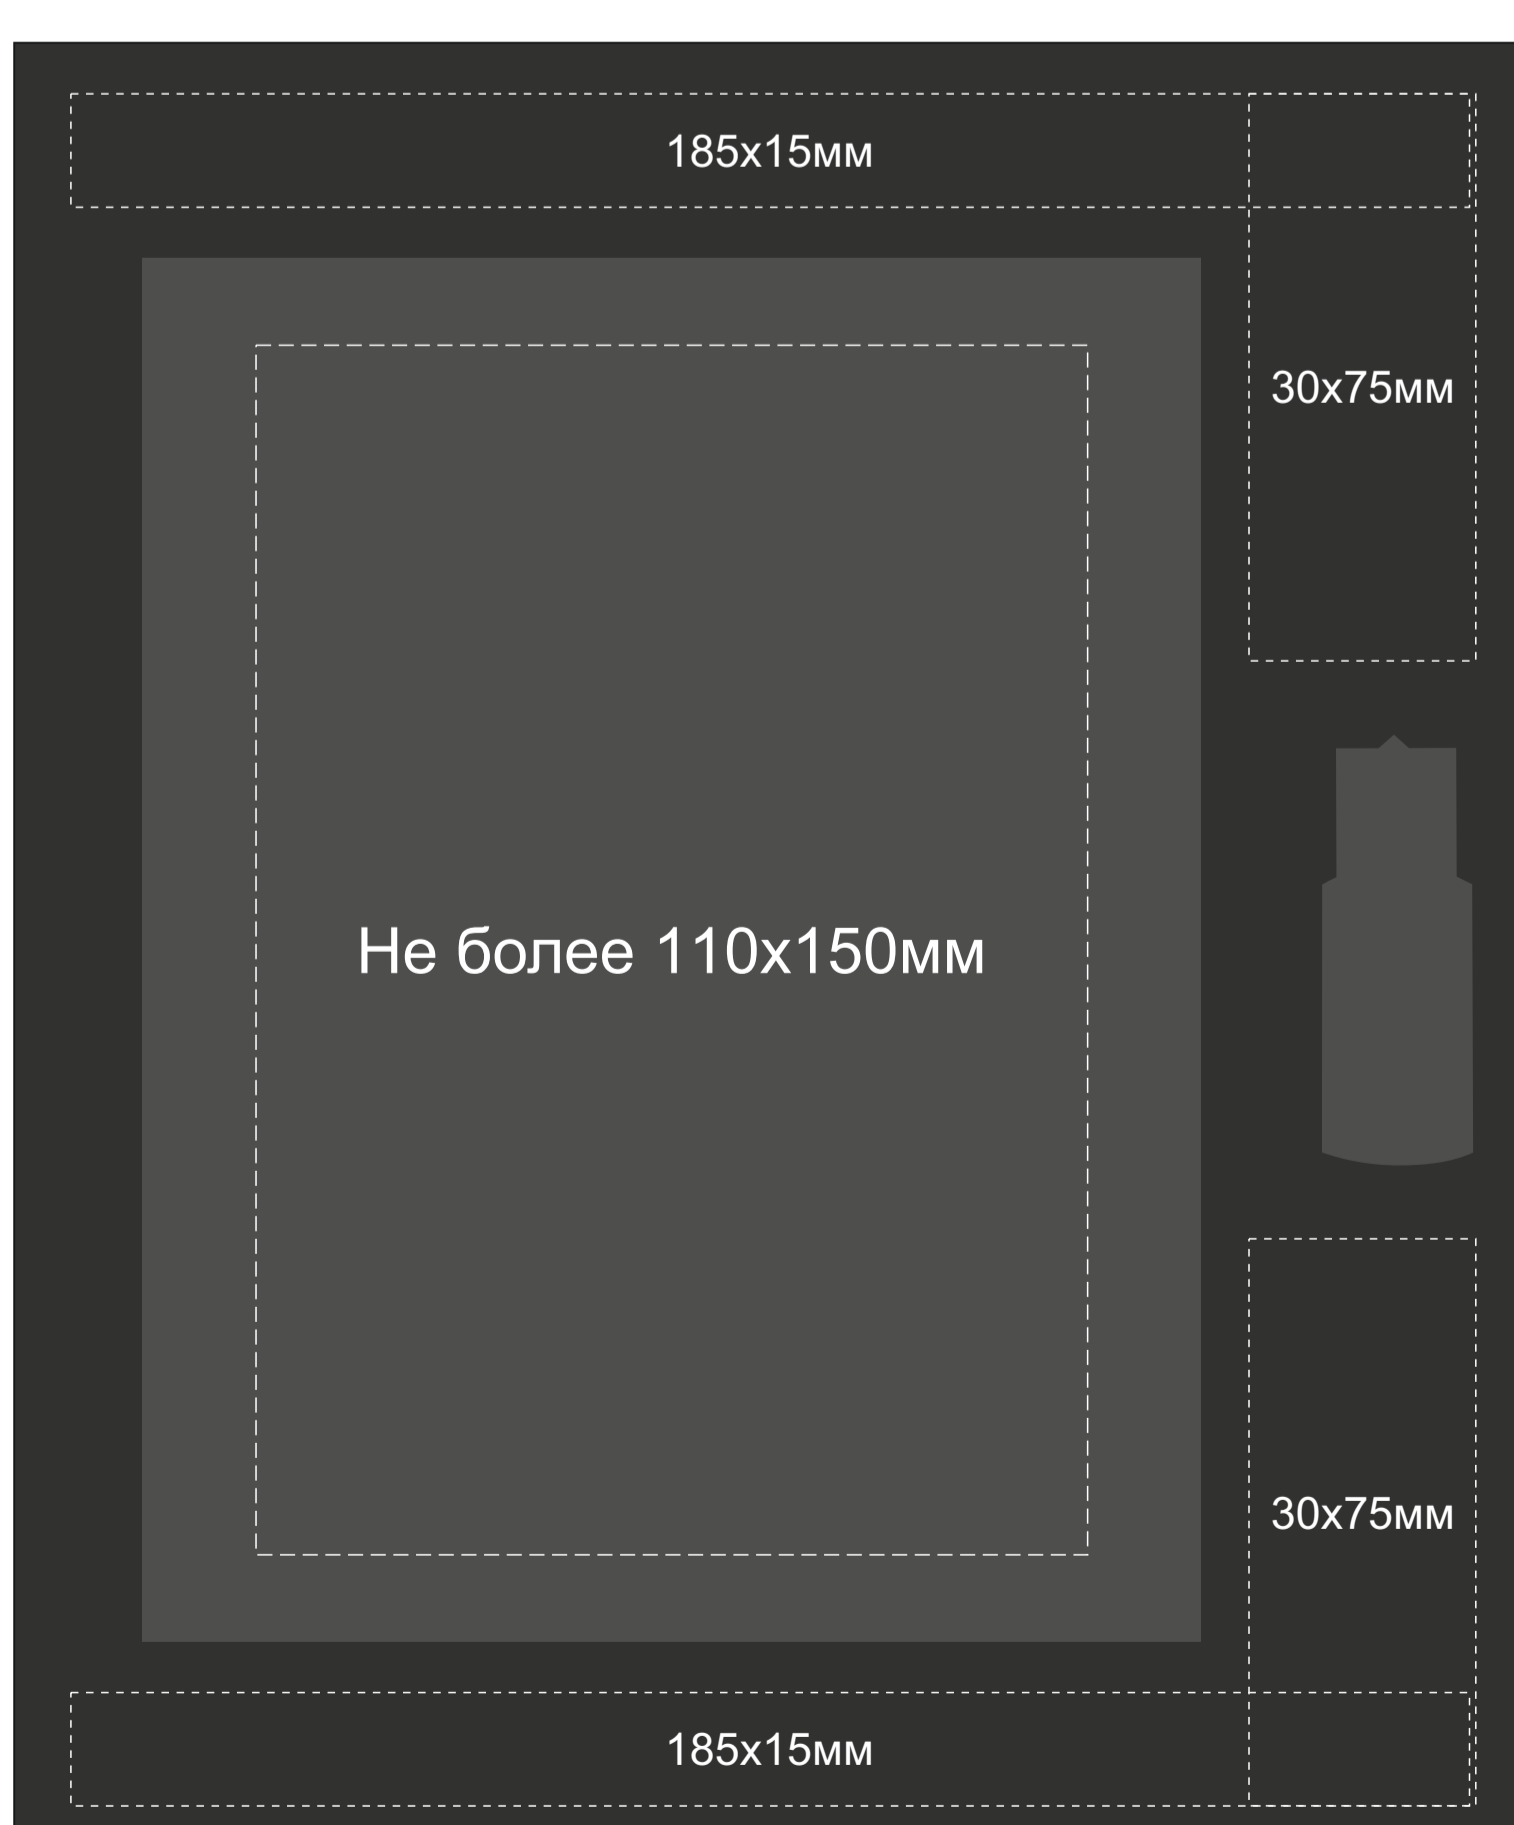

Арт. 700321.01

Тампопечать
Гравировка

Нанесение возможно
с двух сторон

Внутренняя сторона

Крышка коробки

ложемент гравировка

Внимание! Толщина линий - не менее 1 мм.