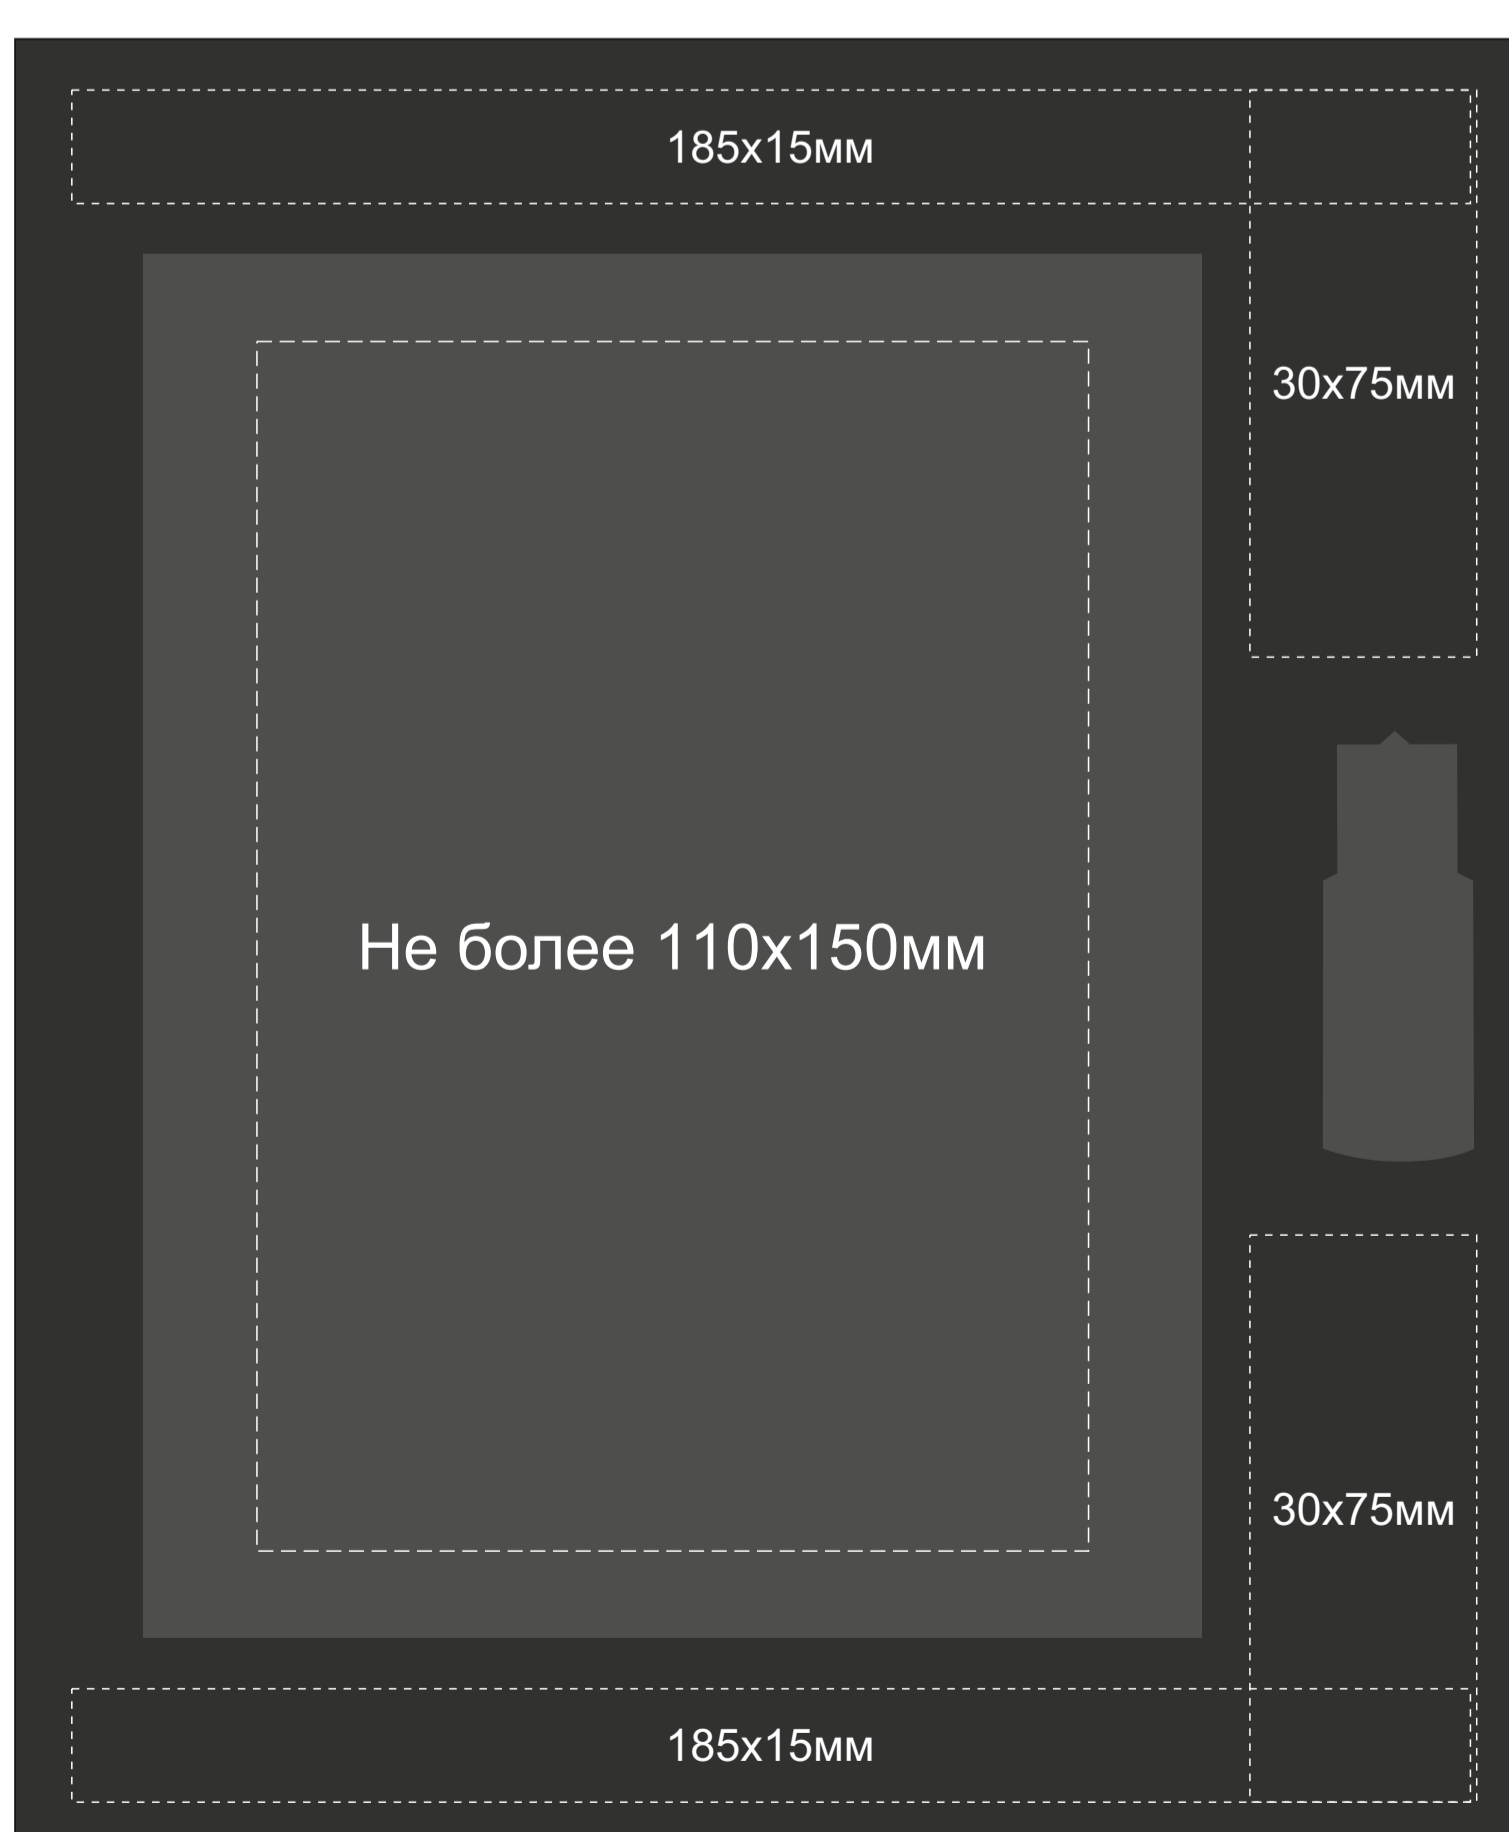

Арт. 700321.07

Тампопечать  
Гравировка

Нанесение возможно  
с двух сторон

Внутренняя сторона

Крышка коробки

ложемент гравировка

Внимание! Толщина линий - не менее 1 мм.