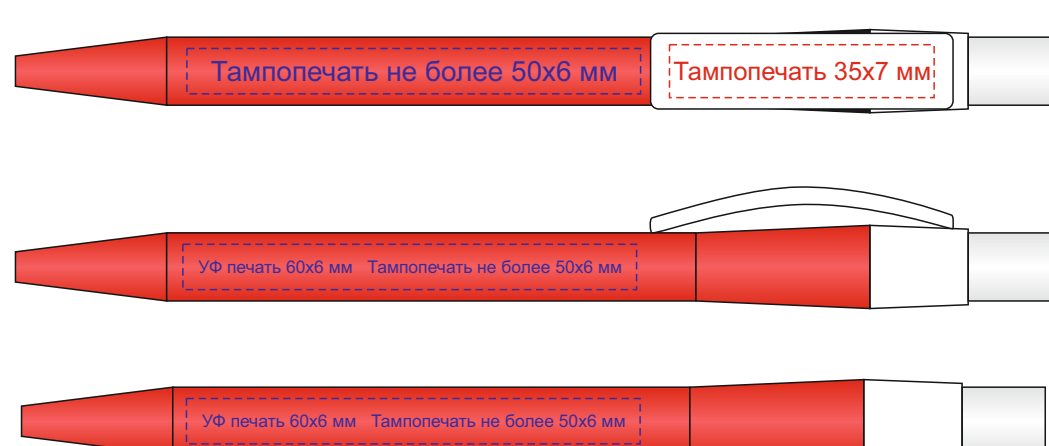

Арт. 700325.01

Оборот

Шильд спектрум
не более 100x150 мм
Металлостикер
не более 100x170 мм
Тиснение
не более 95x95 мм
Прямая печать (1+0)
100x170мм

Шильд спектрум
не более 100x150 мм
Металлостикер
не более 100x170 мм
Тиснение
не более 95x95 мм
Прямая печать (1+0)
100x150мм

Крышка коробки

Шильд спектрум не более 150x150 мм
Металлостикер не более 170x150 мм
Цифровая печать (наклейка)
235x200 мм
Тиснение не более 95x95 мм

ложемент гравировка

Внимание! Толщина линий - не менее 1 мм.