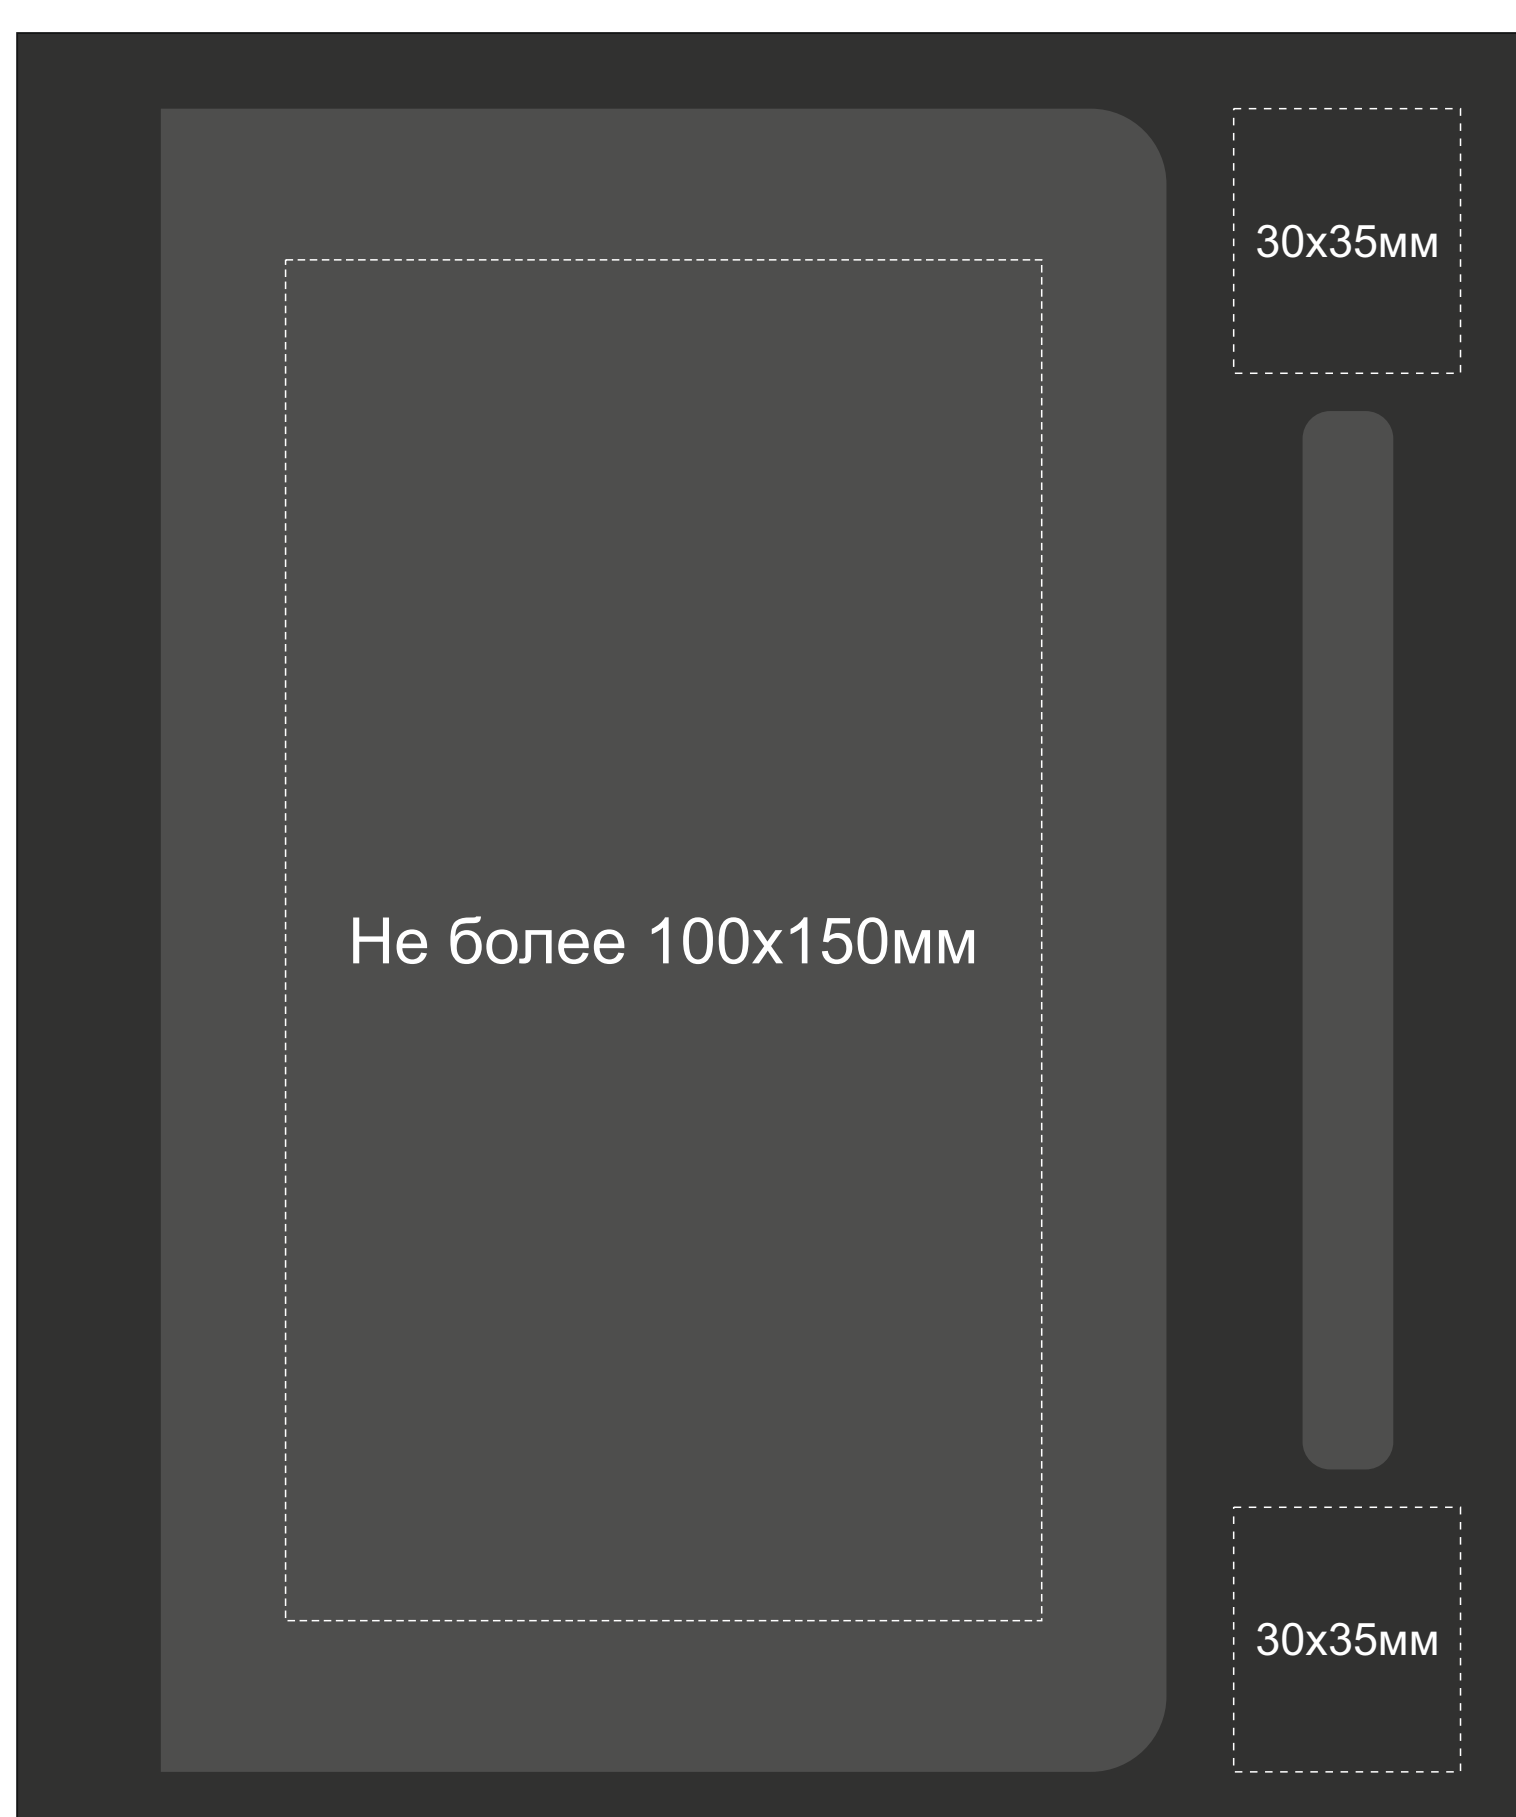

Арт. 700325.01

Оборот

Шильд спектрум
не более 100x150 мм
Металлостикер
не более 100x170 мм
Тиснение
не более 95x95 мм
Прямая печать (1+0)
100x170мм

Шильд спектрум
не более 100x150 мм
Металлостикер
не более 100x170 мм
Тиснение
не более 95x95 мм
Прямая печать (1+0)
100x150мм

Крышка коробки

Шильд спектрум не более 150x150 мм
Металлостикер не более 170x150 мм
Цифровая печать (наклейка)
235x200 мм
Тиснение не более 95x95 мм

ложемент гравировка

Внимание! Толщина линий - не менее 1 мм.