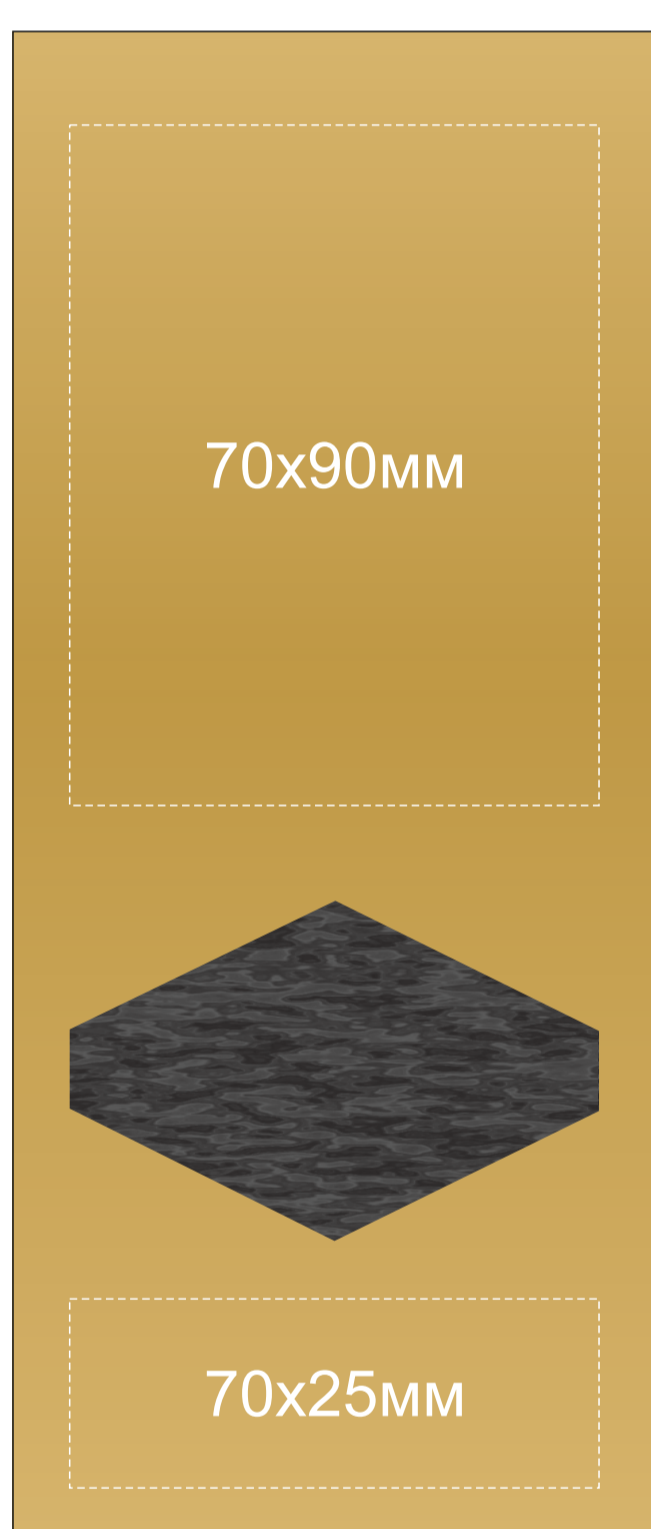

Шильд спектрум не более 150x150мм

Металлостикер не более 170x150мм

Цифровая вставка 230x230мм

x2

Обертка d-60

Цифровая печать  
(наклейка)