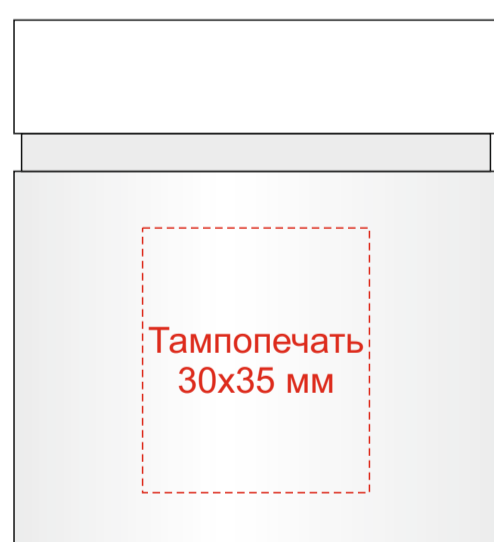

Шильд спектрум не более 150x150мм

Металлостикер не более 170x150мм

Цифровая вставка 230x230мм

x2

Обертка d-60

Цифровая печать  
(наклейка)