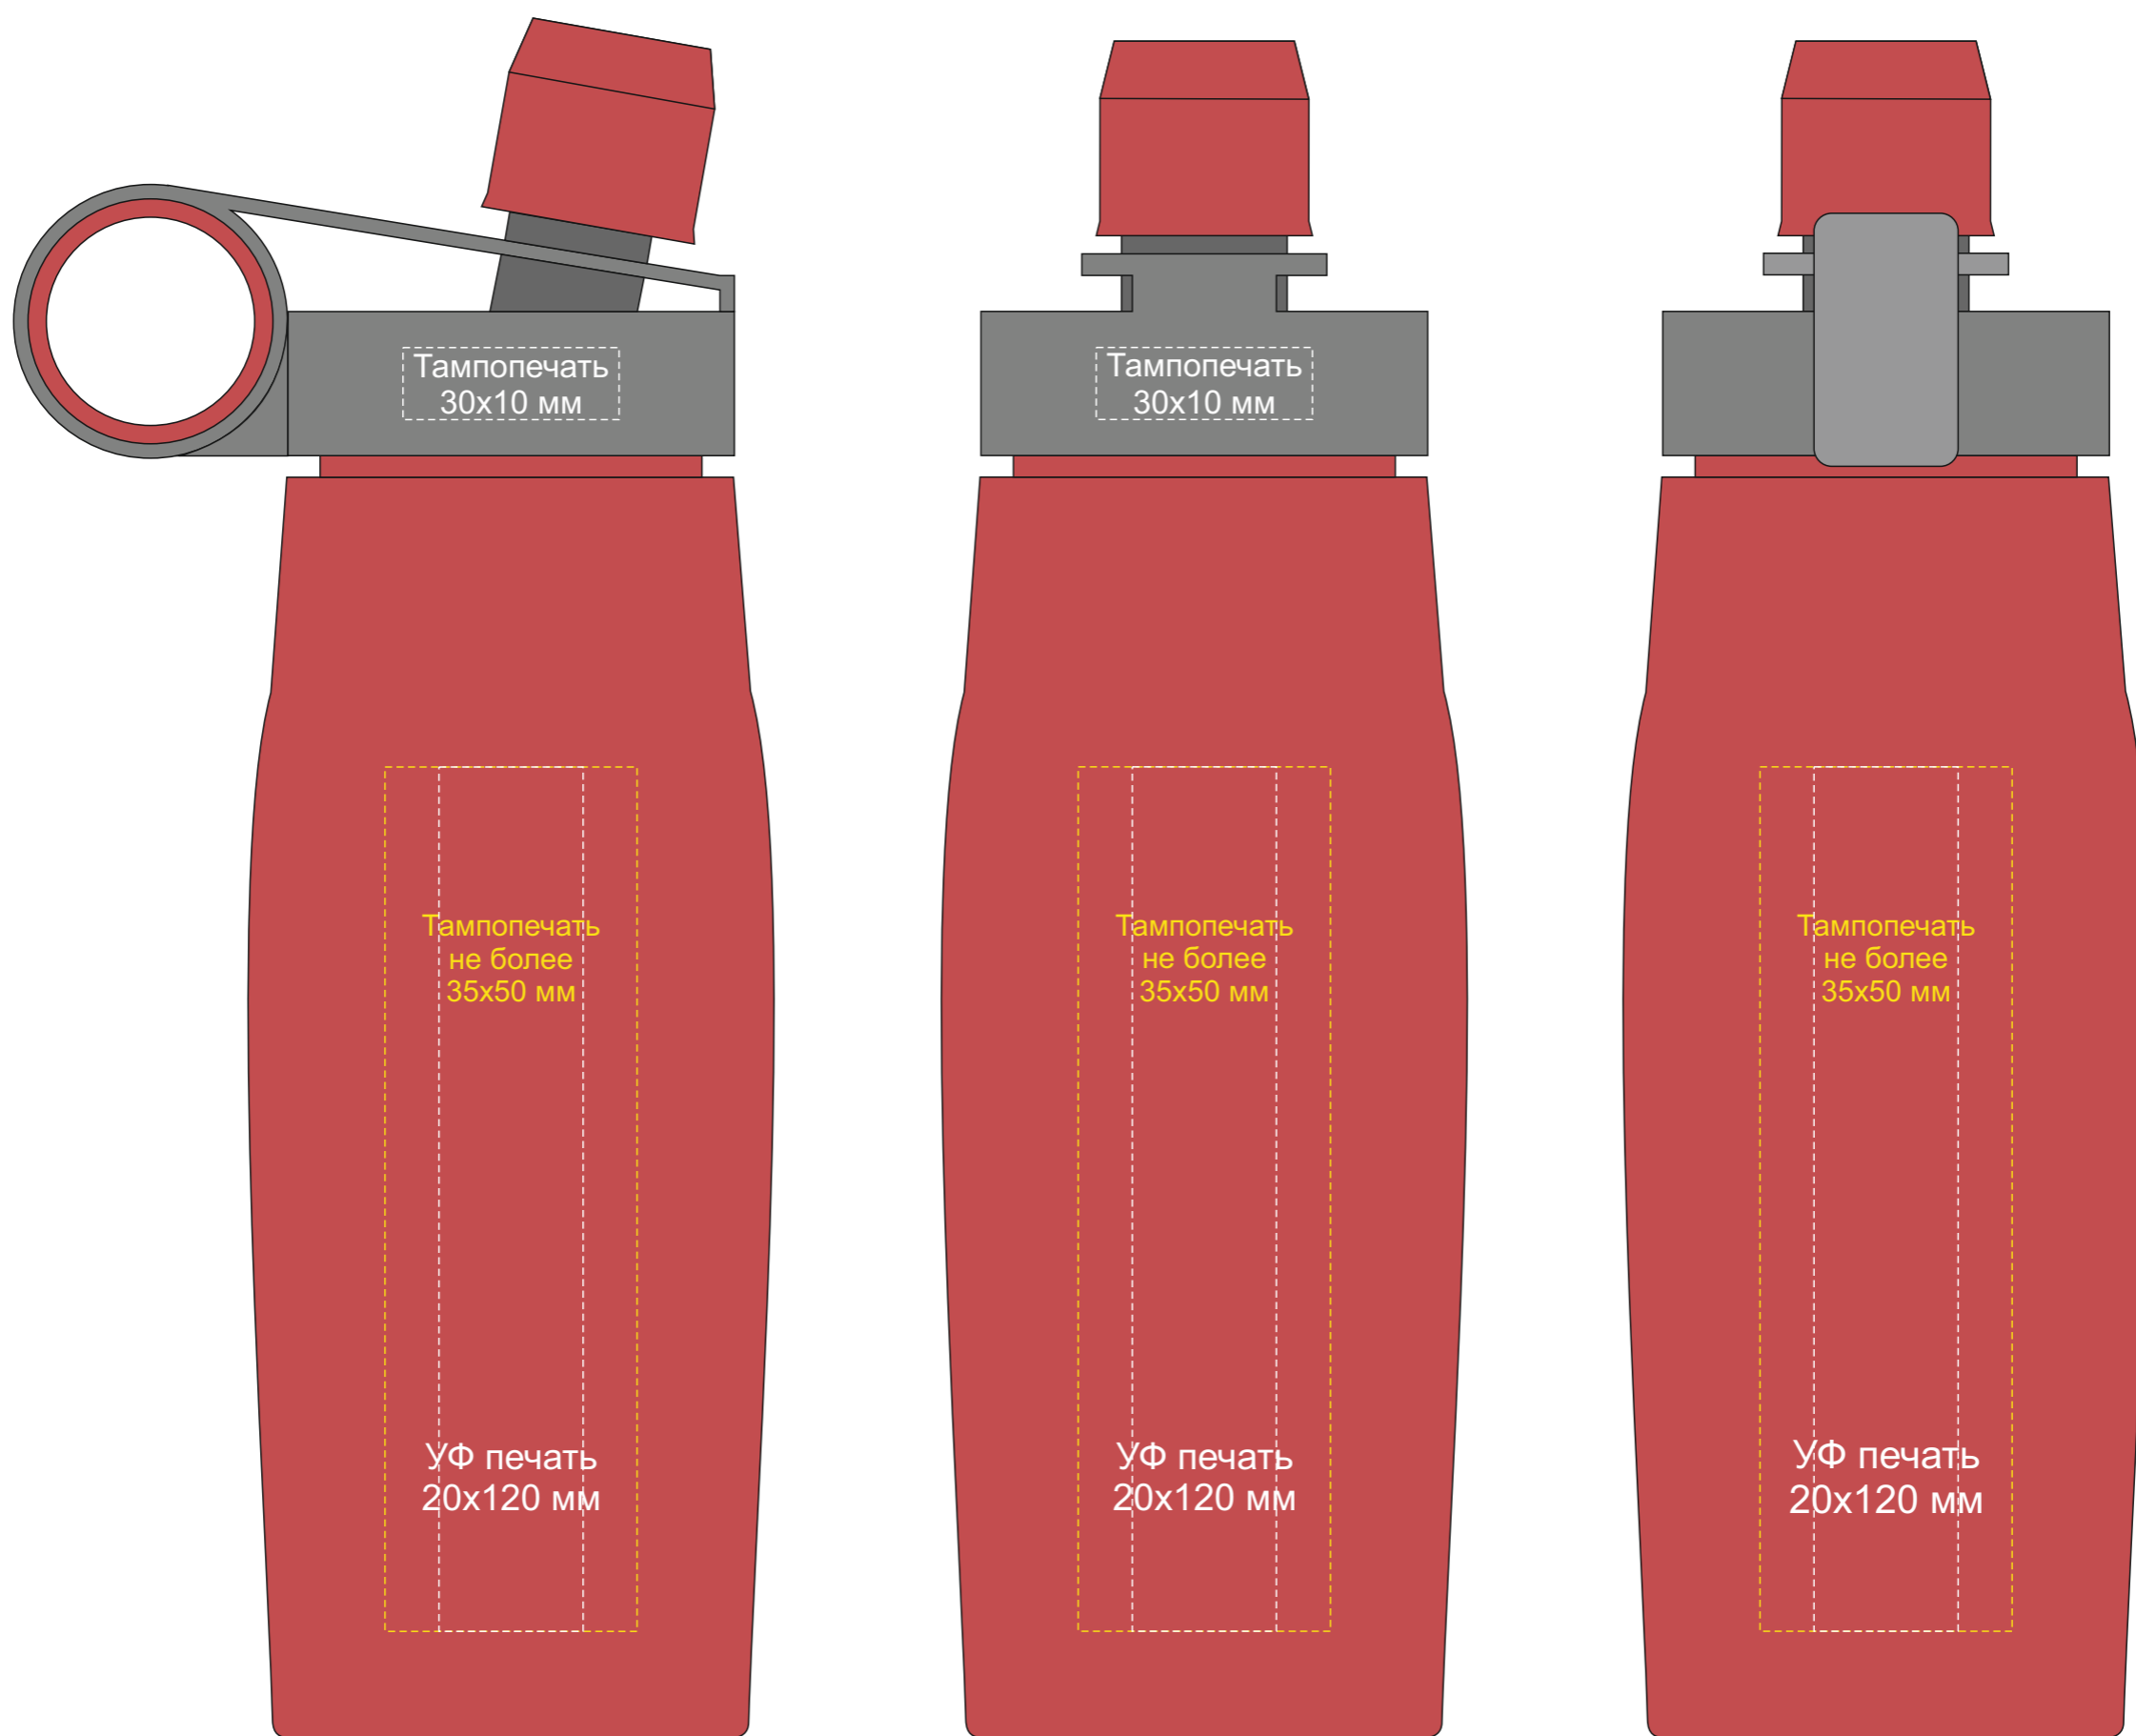

Вид сверху

Тампопечать
15x15 мм

Смола
19x19 мм

образец для круговой печати