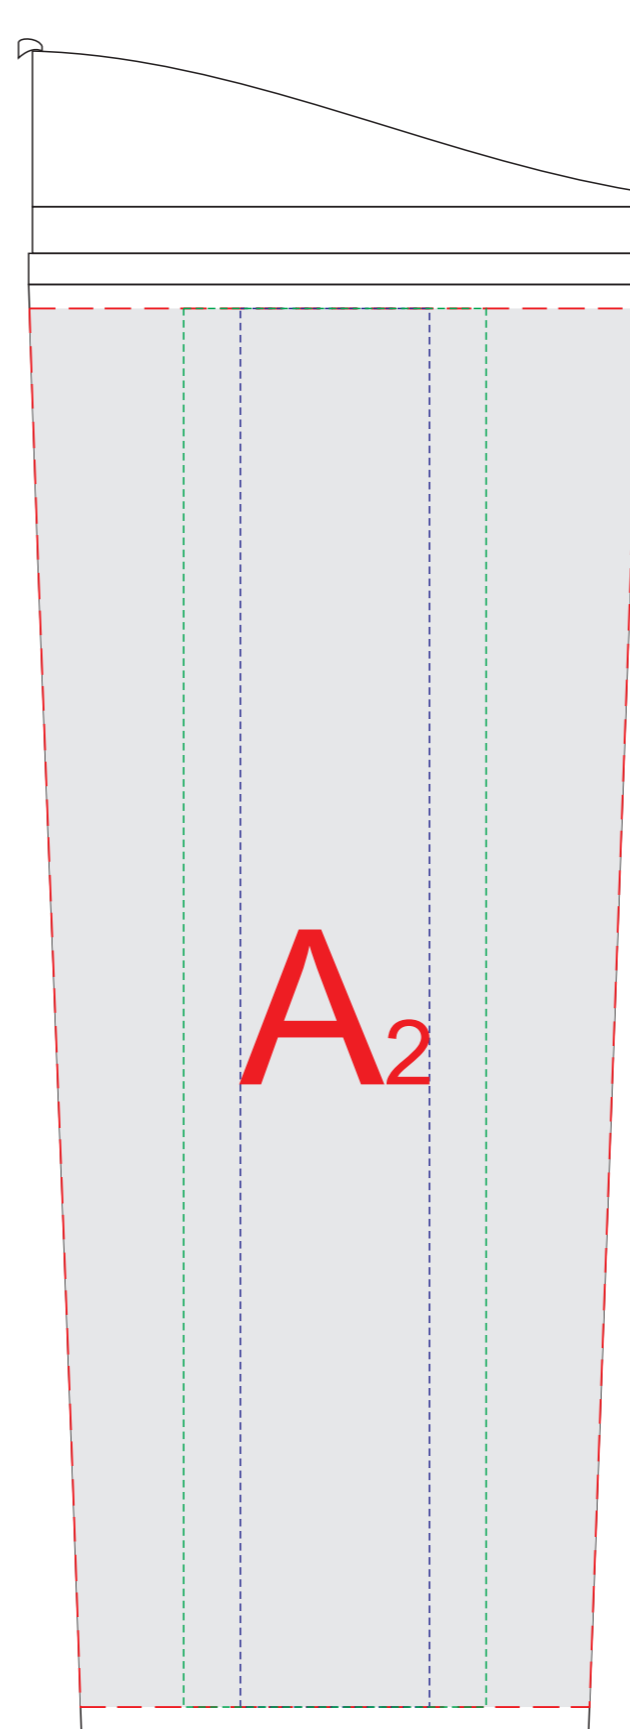

вид спереди

вид сзади

вид справа

вид слева

круговая  
уф-печать  
231,7x185мм

круговая  
трафаретная  
печать  
231,7x150мм

A	Вид нанесения	Макс площадь (Ш*В)
	УФ печать	25x180мм
	УФ Круговая печать	231,7x185мм
	Тампопечать	40x50мм
	Трафаретная Круговая печать	231,7x150мм

B	Вид нанесения	Макс площадь (Ш*В)
	УФ Круговая печать	231,7x185мм
	Тампопечать	40x50мм
	Трафаретная Круговая печать	231,7x150мм