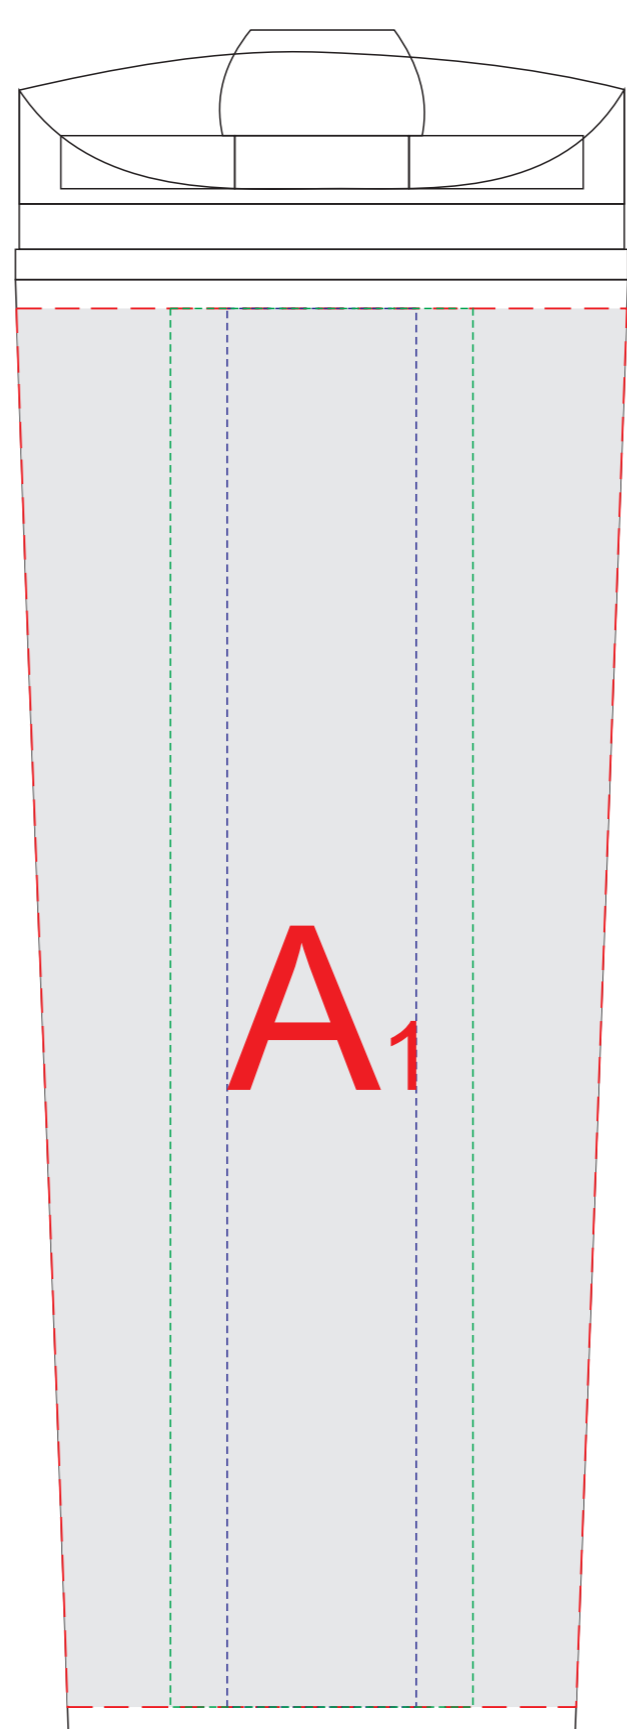

вид спереди

вид сзади

вид справа

вид слева

круговая  
уф-печать  
231,7x185мм

круговая  
трафаретная  
печать  
231,7x150мм

A	Вид нанесения	Макс площадь (Ш*В)
	УФ печать	25x180мм
	УФ Круговая печать	231,7x185мм
	Тампопечать	40x50мм
	Трафаретная Круговая печать	231,7x150мм

B	Вид нанесения	Макс площадь (Ш*В)
	УФ Круговая печать	231,7x185мм
	Тампопечать	40x50мм
	Трафаретная Круговая печать	231,7x150мм