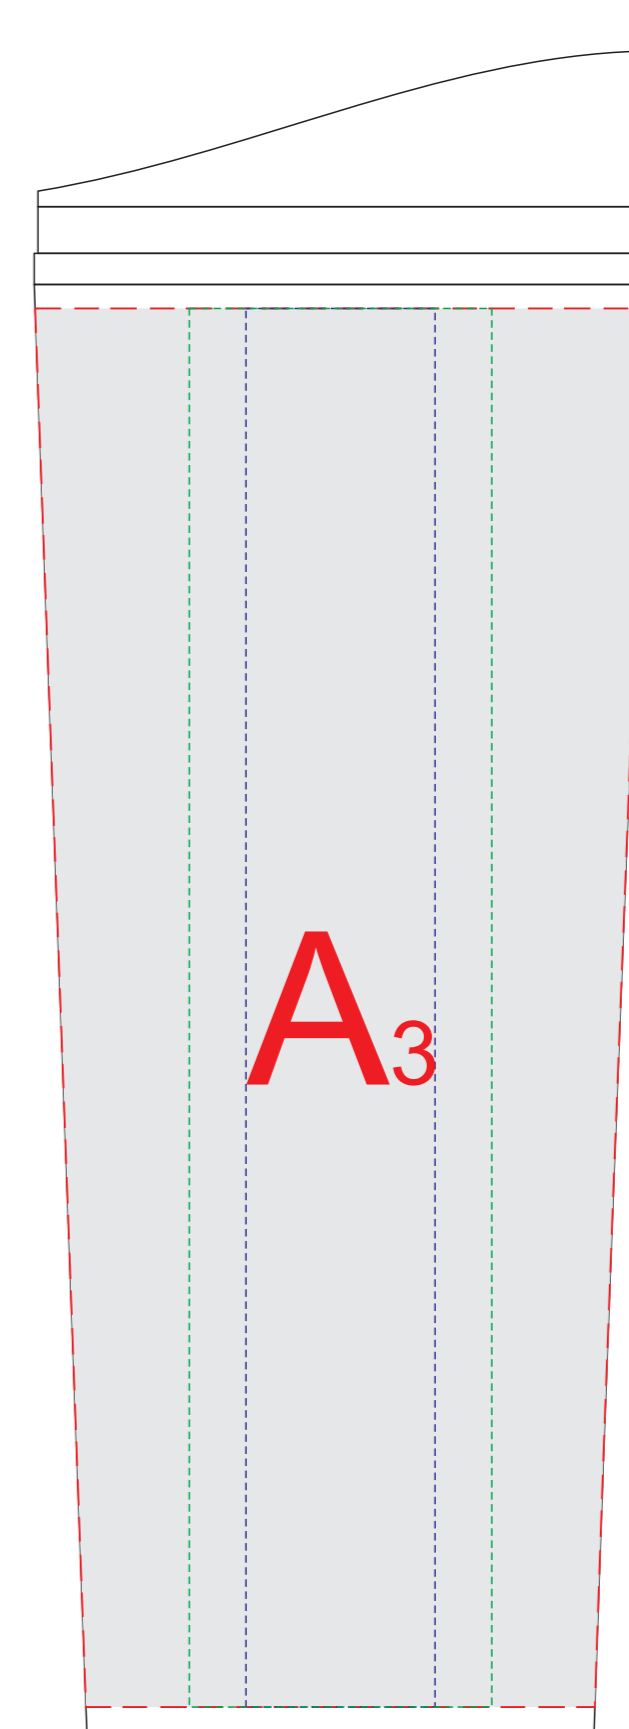

вид спереди

вид сзади

вид справа

вид слева

круговая  
уф-печать  
231,7x185мм

круговая  
трафаретная  
печать  
231,7x150мм

A	Вид нанесения	Макс площадь (Ш*В)
	УФ печать	25x180мм
	УФ Круговая печать	231,7x185мм
	Тампопечать	40x50мм
	Трафаретная Круговая печать	231,7x150мм

B	Вид нанесения	Макс площадь (Ш*В)
	УФ Круговая печать	231,7x185мм
	Тампопечать	40x50мм
	Трафаретная Круговая печать	231,7x150мм