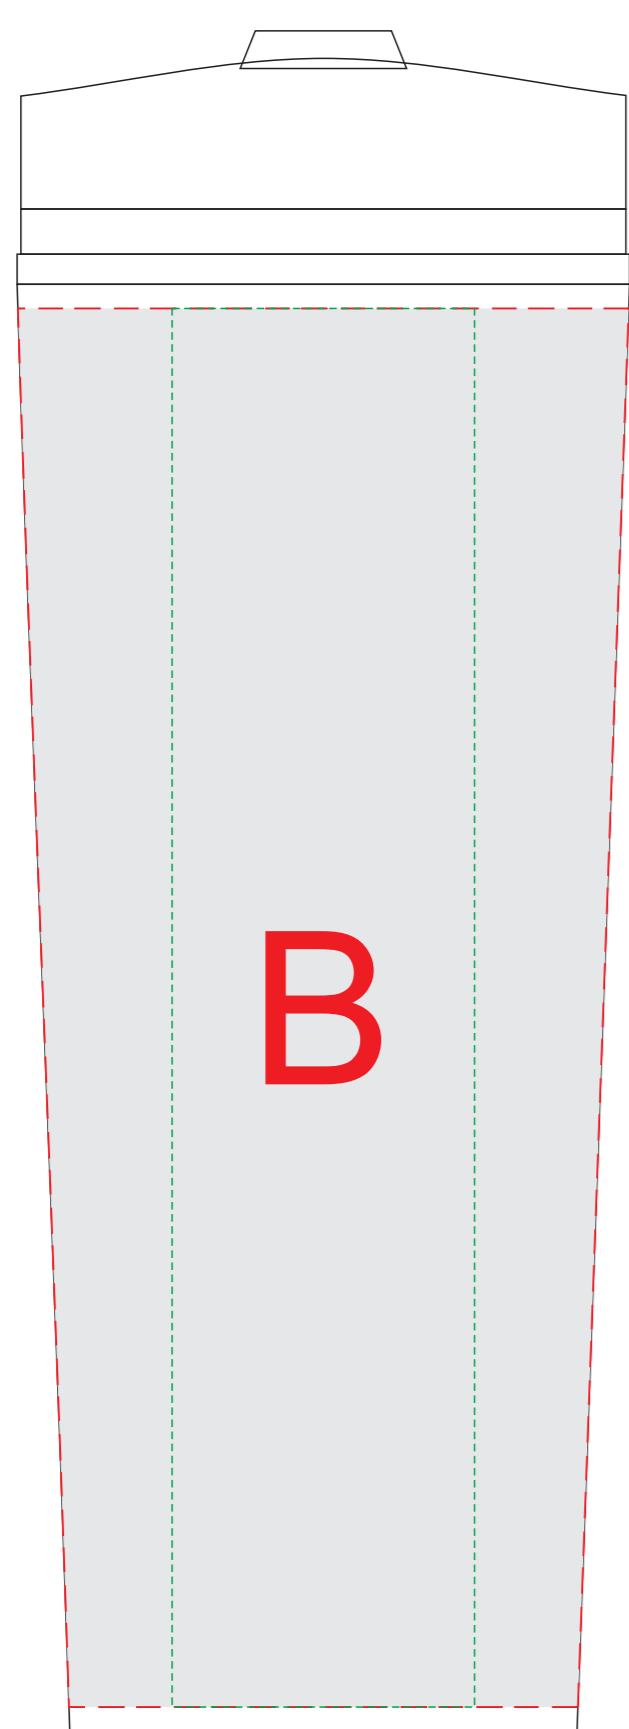

вид спереди

вид сзади

вид справа

вид слева

круговая  
уф-печать  
231,7x185мм

круговая  
трафаретная  
печать  
231,7x150мм

A	Вид нанесения	Макс площадь (Ш*В)
	УФ печать	25x180мм
	УФ Круговая печать	231,7x185мм
	Тампопечать	40x50мм
	Трафаретная Круговая печать	231,7x150мм

B	Вид нанесения	Макс площадь (Ш*В)
	УФ Круговая печать	231,7x185мм
	Тампопечать	40x50мм
	Трафаретная Круговая печать	231,7x150мм