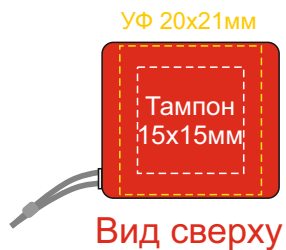

Арт 700301.01

Смола, УФ печать 94x22мм

Тампопечать не более
50x17мм

2 стороны УФ печать 94x22мм

Тампопечать не более
50x17мм

УФ печать полная запечатка
(на вылет)
56x13 мм

Шильд спектрум не более 150x70 мм
Металлостикер 160x70 мм
Цифровая печать (наклейка)
160x70 мм
Тиснение не более 95x95 мм