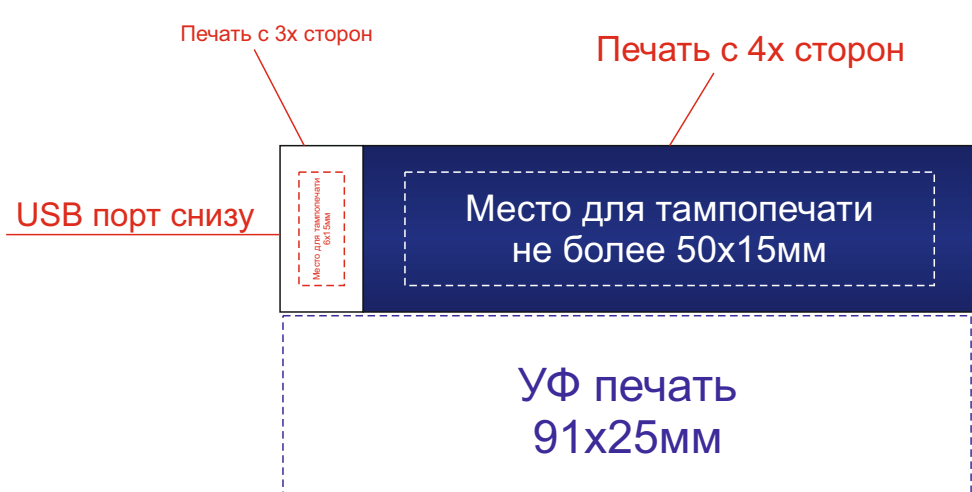

Арт 700302.02

Шильд спектрум не более 150x70 мм
Металлостикер 160x70 мм
Цифровая печать (наклейка)
160x70 мм
Тиснение не более 95x95 мм

ложемент гравировка

Внимание! Толщина линий - не менее 1 мм.