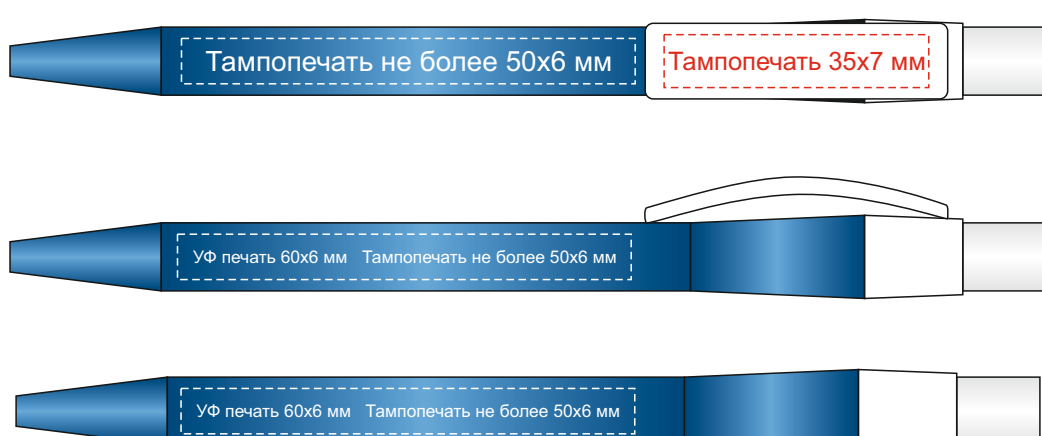

Арт 700302.02

Шильд спектрум не более 150x70 мм
Металлостикер 160x70 мм
Цифровая печать (наклейка)
160x70 мм
Тиснение не более 95x95 мм

ложемент гравировка

Внимание! Толщина линий - не менее 1 мм.