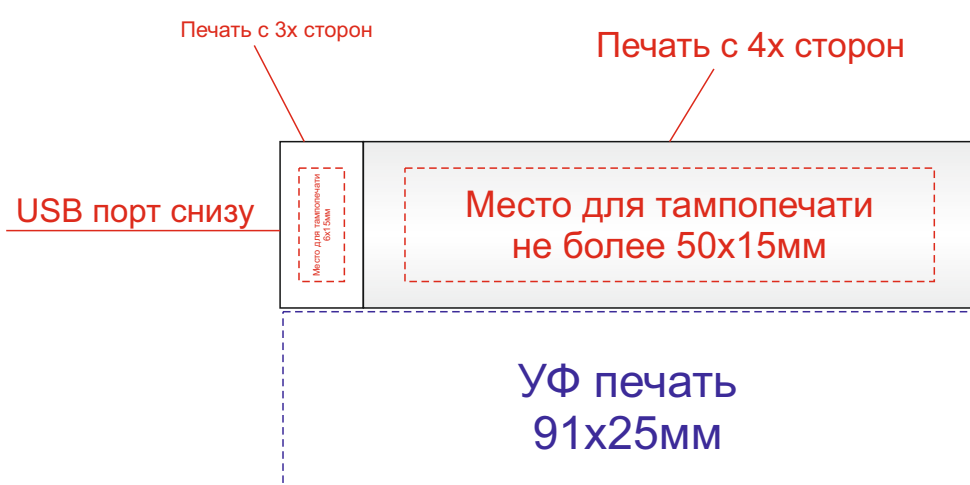

Арт 700302.06

Шильд спектрум не более 150x70 мм
Металлостикер 160x70 мм
Цифровая печать (наклейка)
160x70 мм
Тиснение не более 95x95 мм

ложемент гравировка

Внимание! Толщина линий - не менее 1 мм.