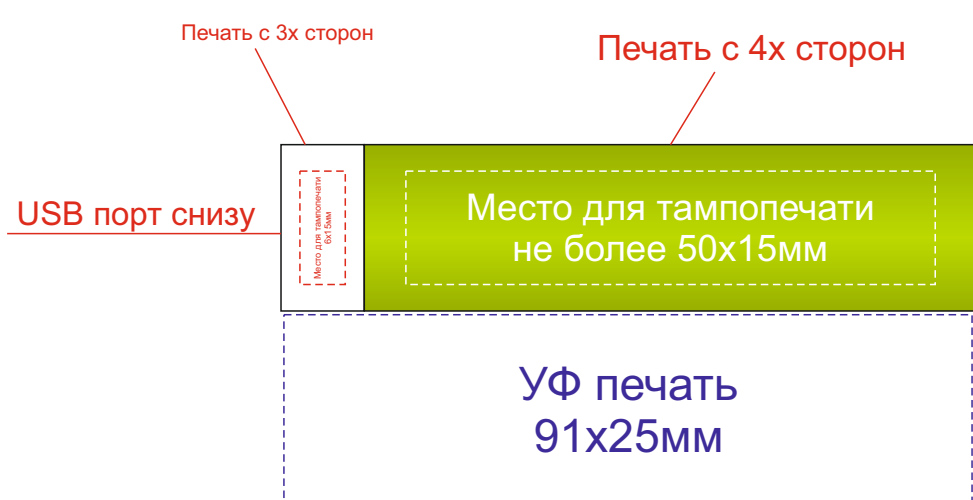

Арт 700305.03

Тампопечать
Гравировка

Нанесение возможно с двух сторон

Шильд спектрум не более 150x70 мм
Металлостикер 160x70 мм
Цифровая печать (наклейка)
160x70 мм
Тиснение не более 95x95 мм

ложемент гравировка

Внимание! Толщина линий - не менее 1 мм.