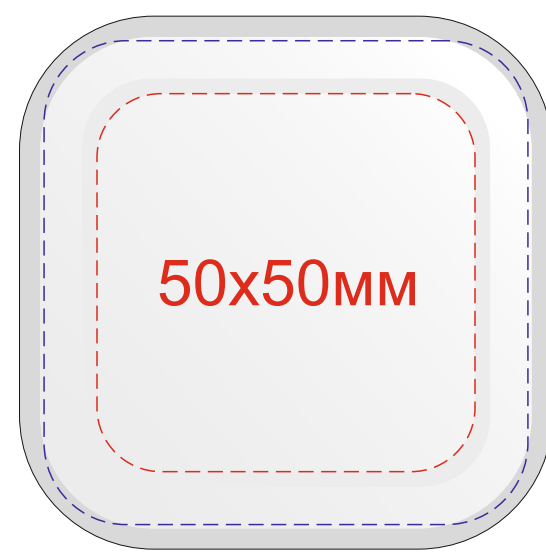

700310.01

УФ 64x64мм

УФ 64x64мм

УФ 20x21мм

Вид сверху

Смола, УФ печать 94x22мм

2 стороны УФ печать 94x22мм

Крышка коробки

ложемент гравировка

Внимание! Толщина линий - не менее 1 мм.