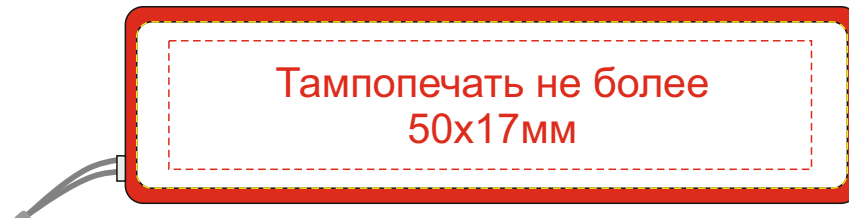

700310.01

УФ 64x64мм

УФ 64x64мм

УФ 20x21мм

Вид сверху

Смола, УФ печать 94x22мм

2 стороны УФ печать 94x22мм

Крышка коробки

ложемент гравировка

Внимание! Толщина линий - не менее 1 мм.