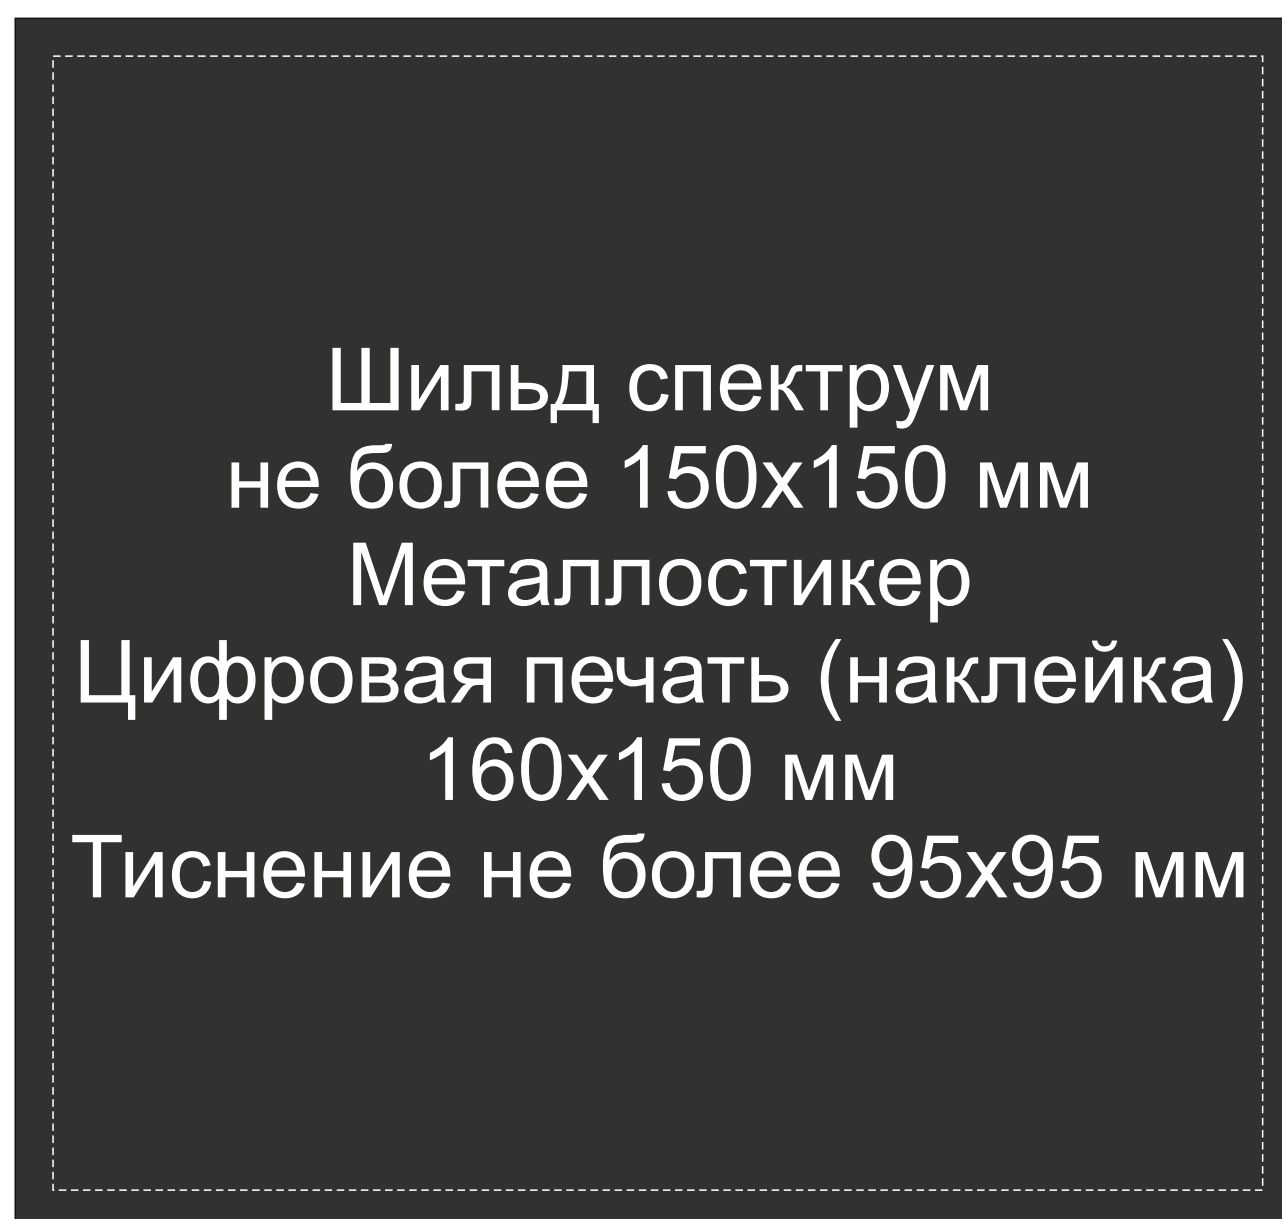

700310.01

УФ 64x64мм

УФ 64x64мм

УФ 20x21мм

Вид сверху

Смола, УФ печать 94x22мм

2 стороны УФ печать 94x22мм

Крышка коробки

ложемент гравировка

Внимание! Толщина линий - не менее 1 мм.