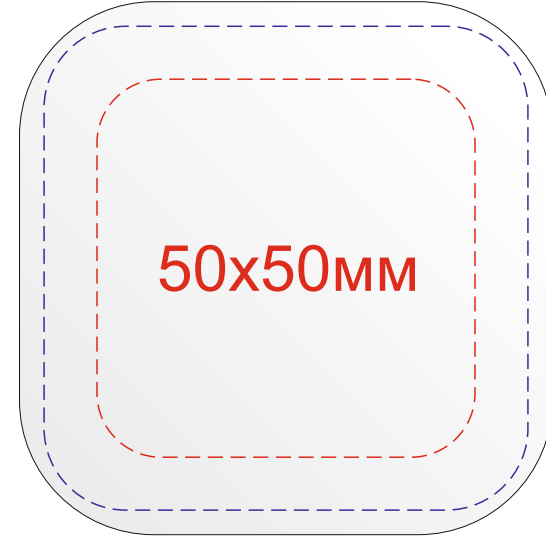

700310.01

УФ 64x64мм

УФ 64x64мм

УФ 20x21мм

Вид сверху

Смола, УФ печать 94x22мм

2 стороны УФ печать 94x22мм

Крышка коробки

ложемент гравировка

Внимание! Толщина линий - не менее 1 мм.