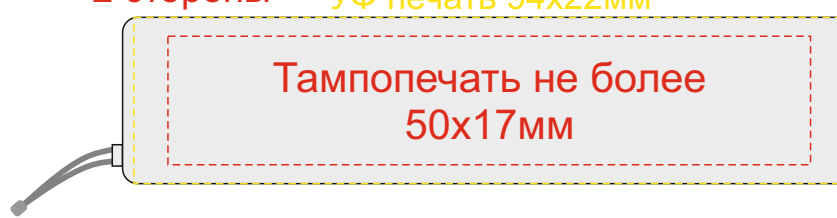

700310.01

УФ 64x64мм

УФ 64x64мм

УФ 20x21мм

Вид сверху

Смола, УФ печать 94x22мм

2 стороны УФ печать 94x22мм

Крышка коробки

ложемент гравировка

Внимание! Толщина линий - не менее 1 мм.