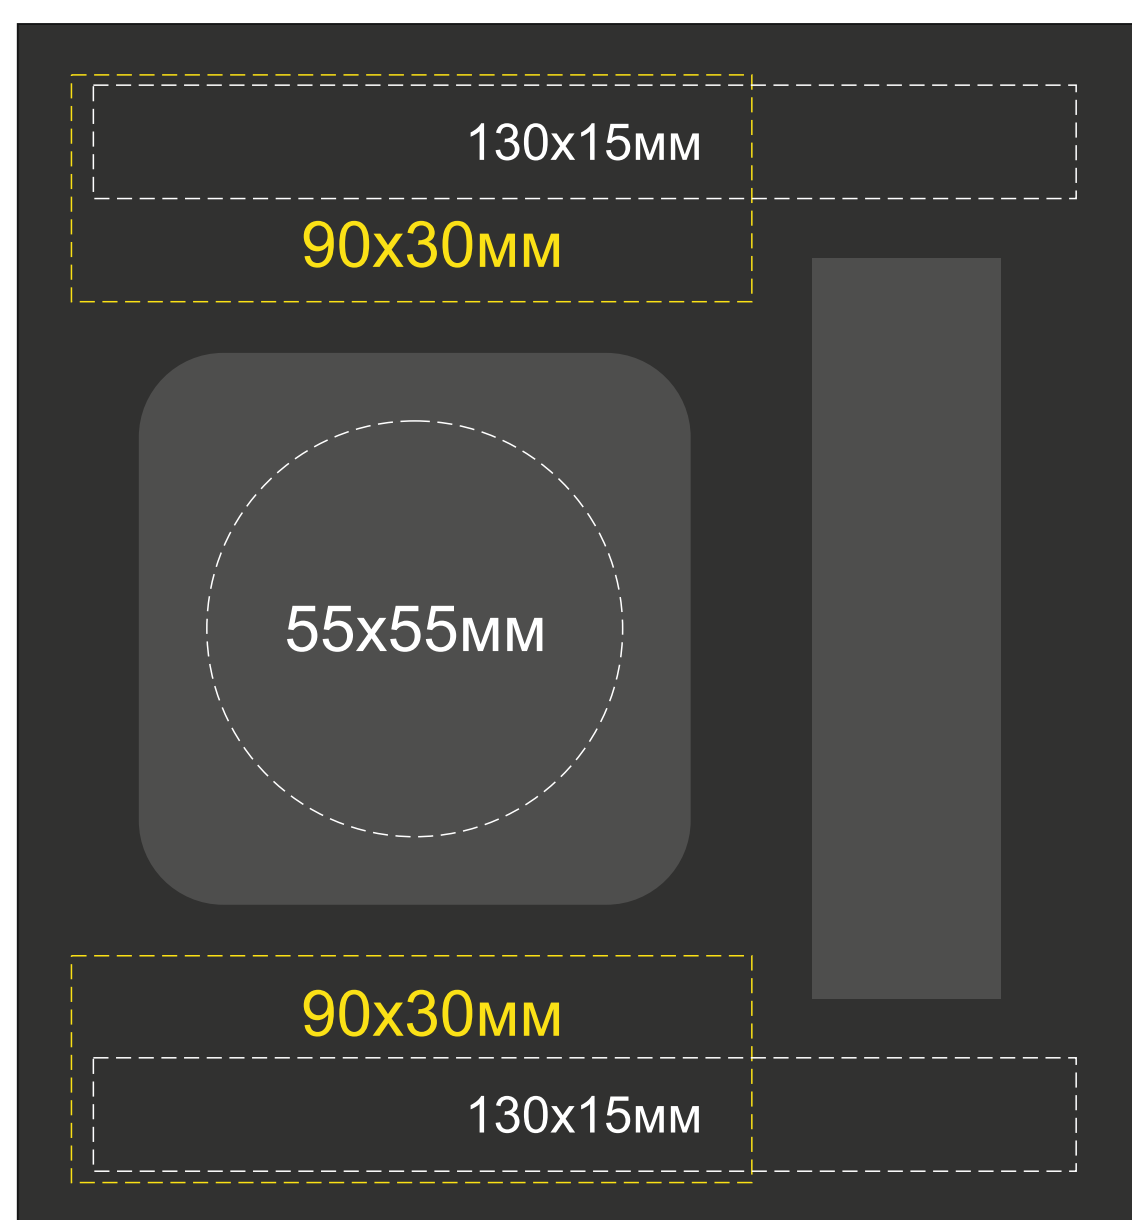

700310.01

УФ 64x64мм

УФ 64x64мм

УФ 20x21мм

Вид сверху

Смола, УФ печать 94x22мм

2 стороны УФ печать 94x22мм

Крышка коробки

ложемент гравировка

Внимание! Толщина линий - не менее 1 мм.