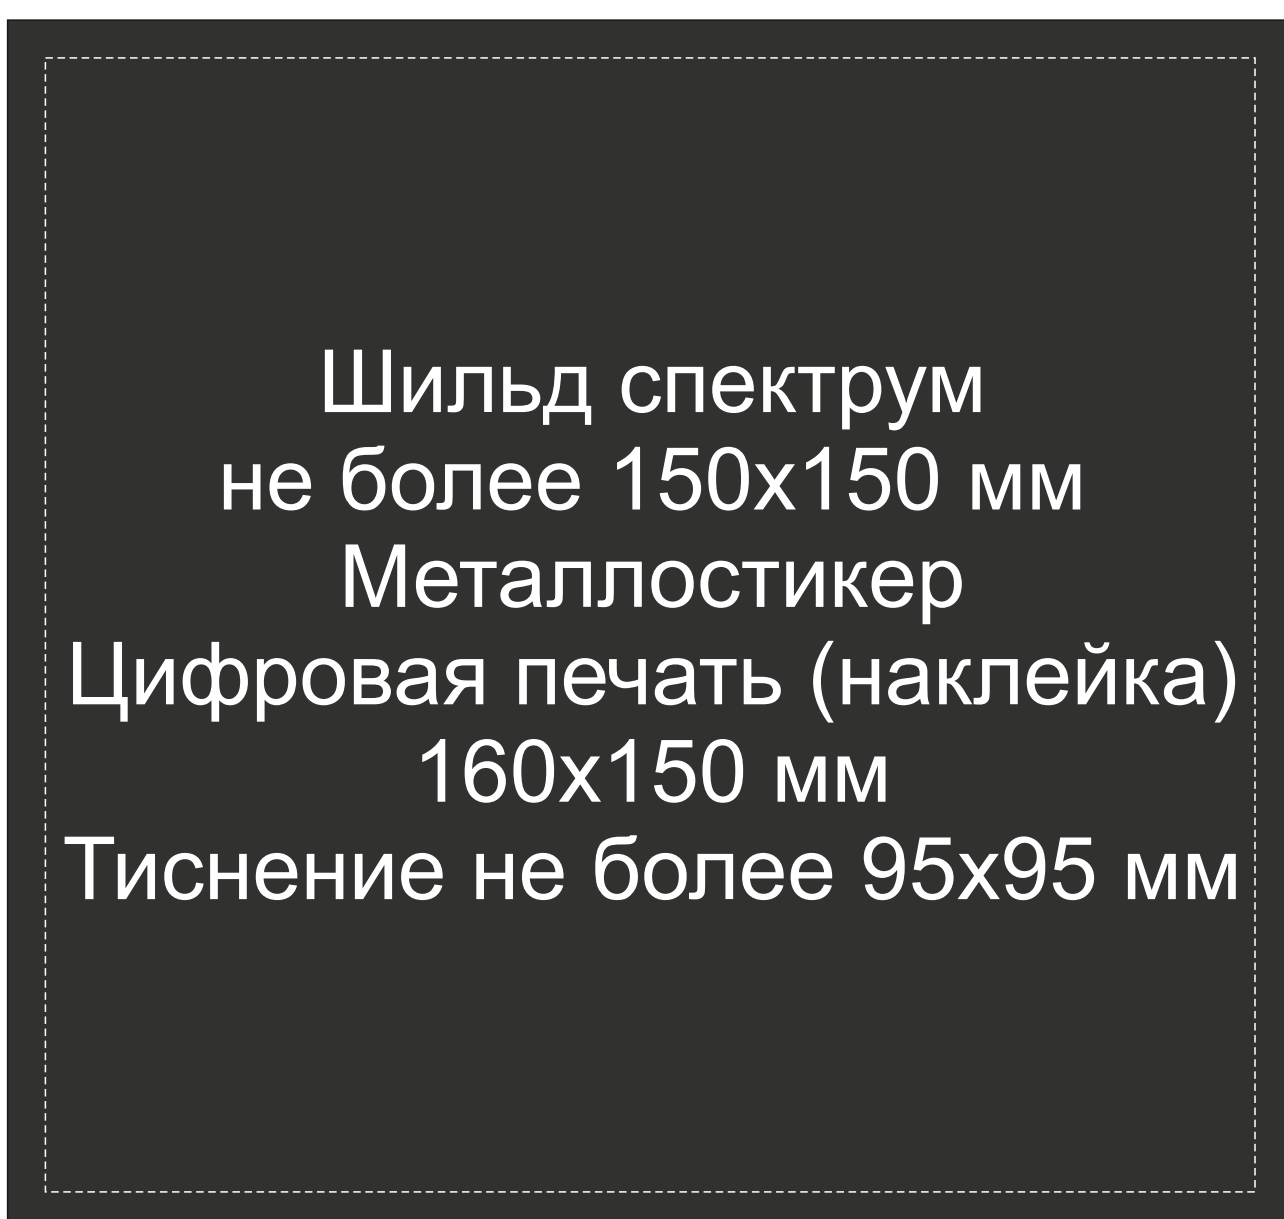

Арт 700310.02

Вид сверху

Смола, УФ печать 94x22мм

Тампопечать не более 50x17мм

2 стороны УФ печать 94x22мм

Тампопечать не более 50x17мм

УФ 64x64мм

50x50мм

УФ 64x64мм

50x50мм

Крышка коробки

ложемент гравировка

Внимание! Толщина линий - не менее 1 мм.