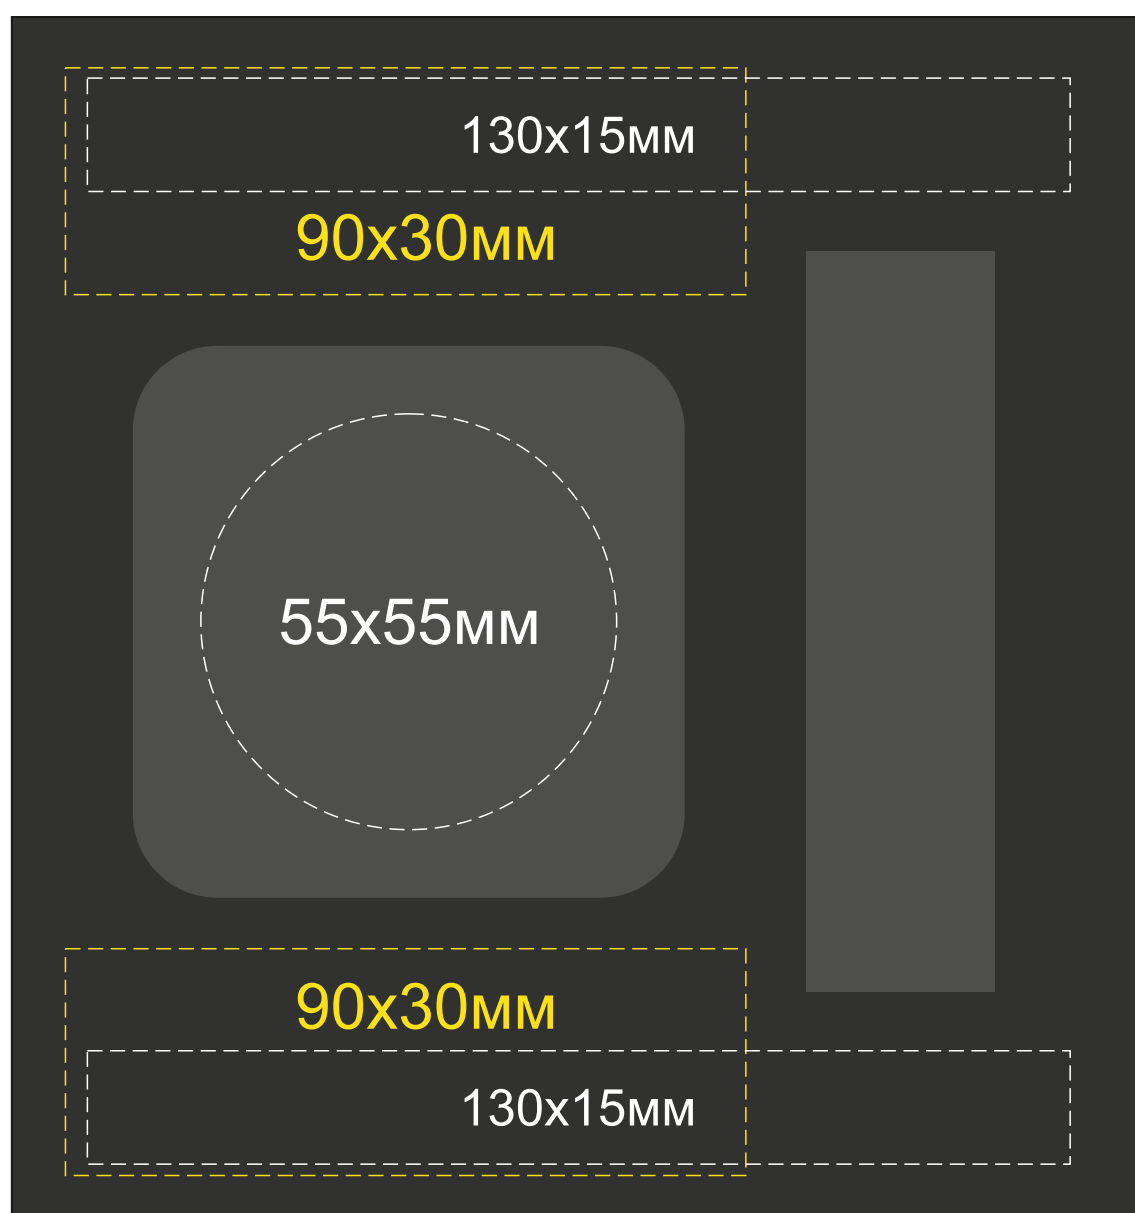

Арт 700310.02

Вид сверху

Смола, УФ печать 94x22мм

Тампопечать не более 50x17мм

2 стороны УФ печать 94x22мм

Тампопечать не более 50x17мм

УФ 64x64мм

50x50мм

УФ 64x64мм

50x50мм

Крышка коробки

ложемент гравировка

Внимание! Толщина линий - не менее 1 мм.