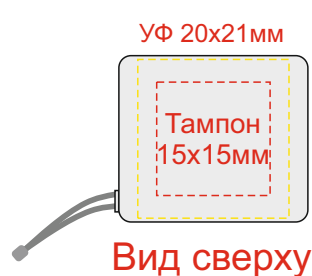

Арт 700310.02

Вид сверху

Смола, УФ печать 94x22мм

Тампопечать не более 50x17мм

2 стороны УФ печать 94x22мм

Тампопечать не более 50x17мм

УФ 64x64мм

50x50мм

УФ 64x64мм

50x50мм

Крышка коробки

ложемент гравировка

Внимание! Толщина линий - не менее 1 мм.