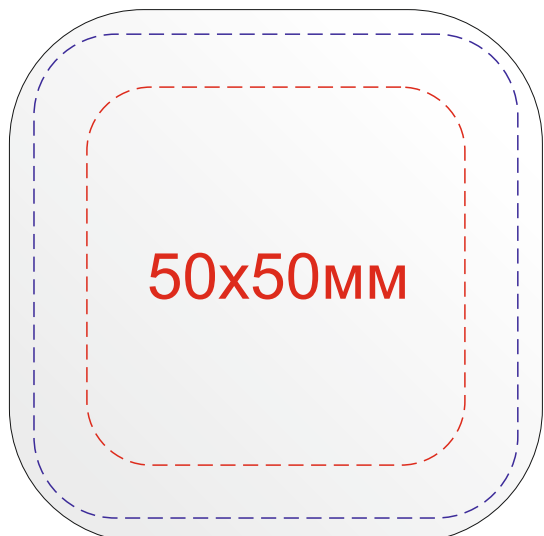

Арт 700310.02

Вид сверху

Смола, УФ печать 94x22мм

Тампопечать не более 50x17мм

2 стороны УФ печать 94x22мм

Тампопечать не более 50x17мм

УФ 64x64мм

50x50мм

УФ 64x64мм

50x50мм

Крышка коробки

ложемент гравировка

Внимание! Толщина линий - не менее 1 мм.