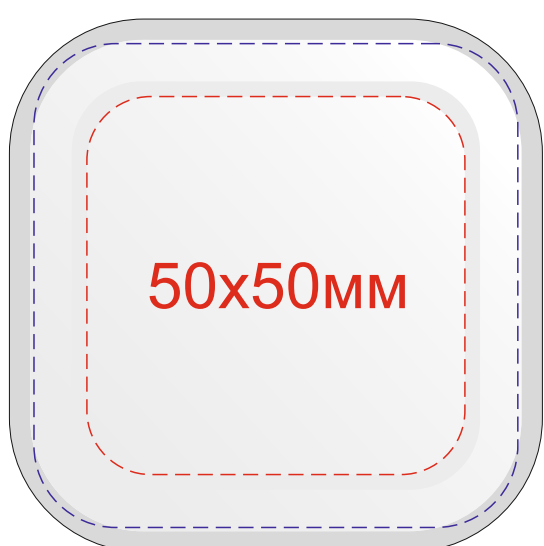

Арт 700310.02

Вид сверху

Смола, УФ печать 94x22мм

Тампопечать не более 50x17мм

2 стороны УФ печать 94x22мм

Тампопечать не более 50x17мм

УФ 64x64мм

50x50мм

УФ 64x64мм

50x50мм

Крышка коробки

ложемент гравировка

Внимание! Толщина линий - не менее 1 мм.