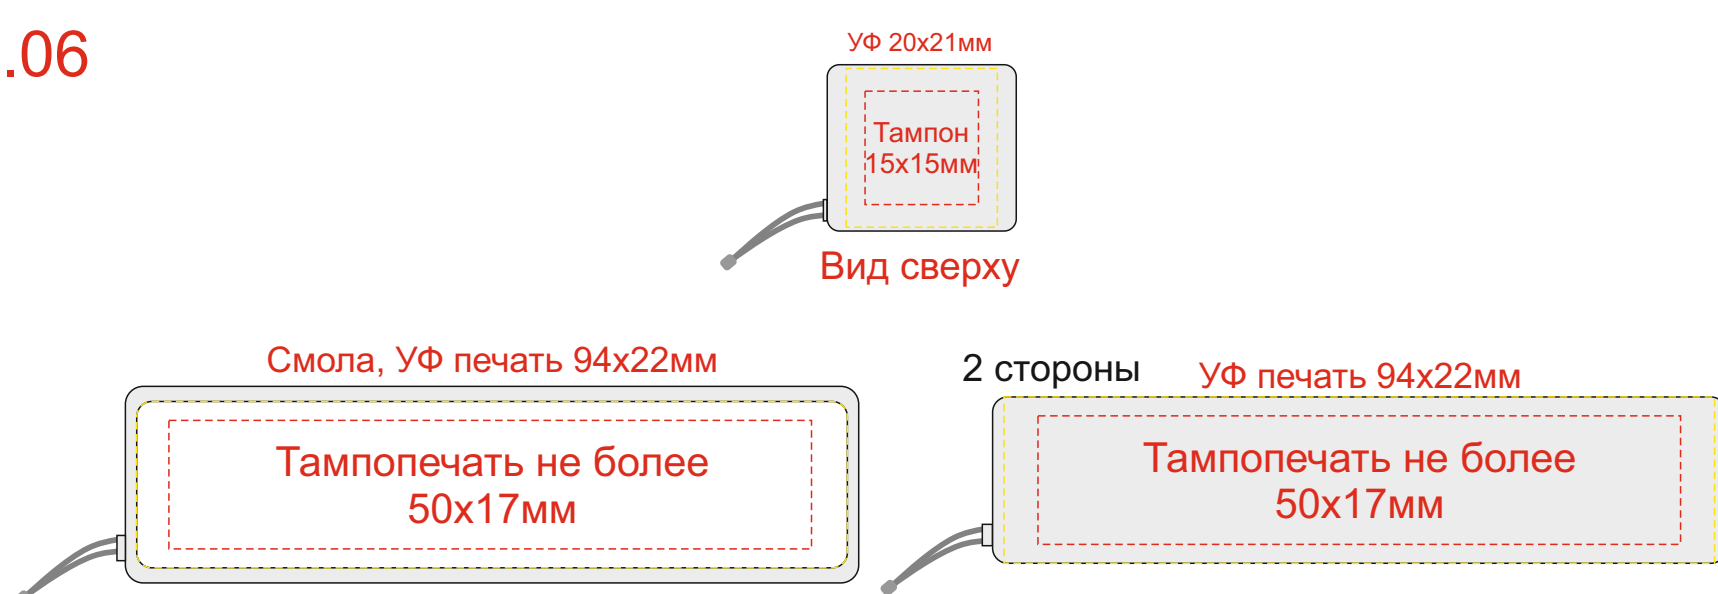

Арт 700310.06

УФ 64x64мм

УФ 64x64мм

Крышка коробки

ложемент гравировка

Внимание! Толщина линий - не менее 1 мм.