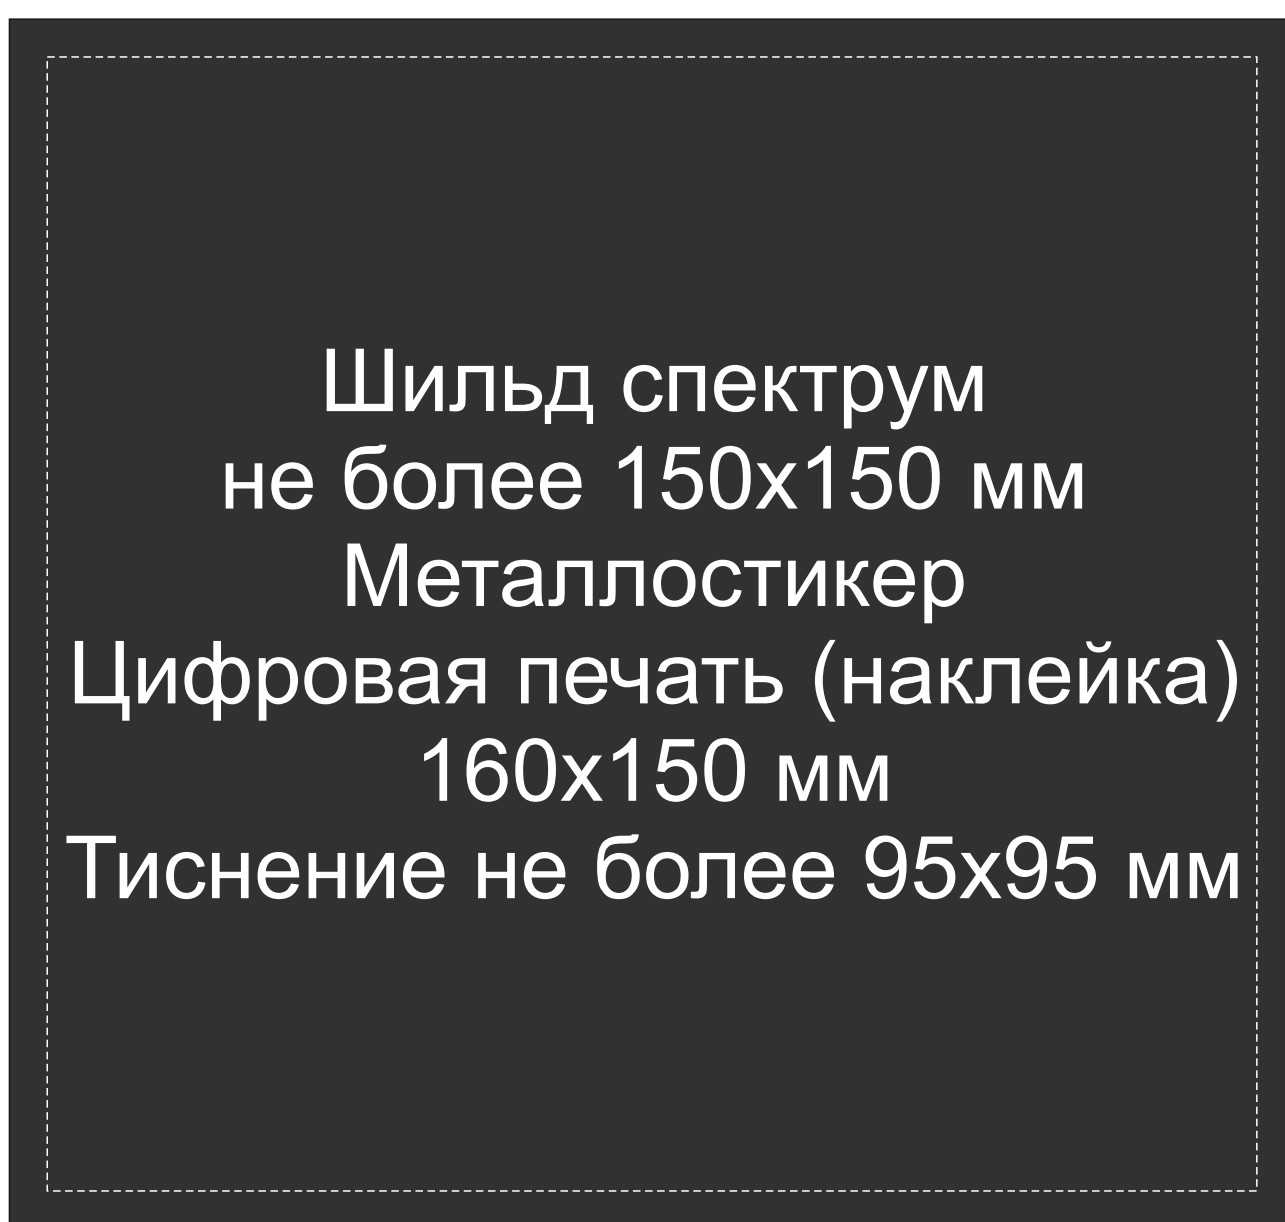

Арт 700310.06

УФ 64x64мм

УФ 64x64мм

Крышка коробки

ложемент гравировка

Внимание! Толщина линий - не менее 1 мм.