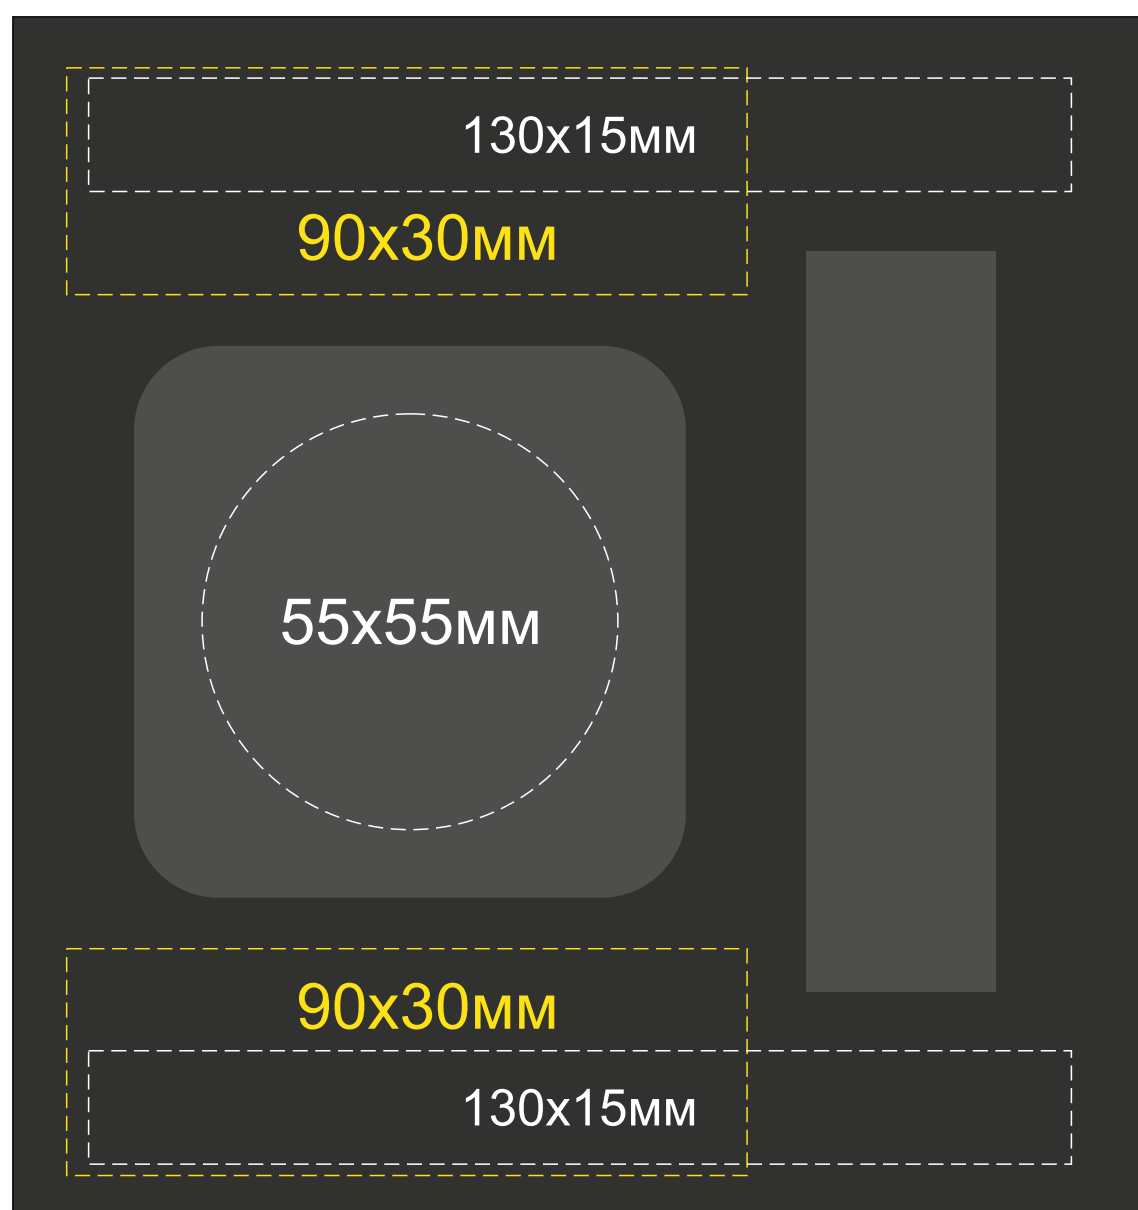

Арт 700310.06

УФ 64x64мм

УФ 64x64мм

Крышка коробки

ложемент гравировка

Внимание! Толщина линий - не менее 1 мм.