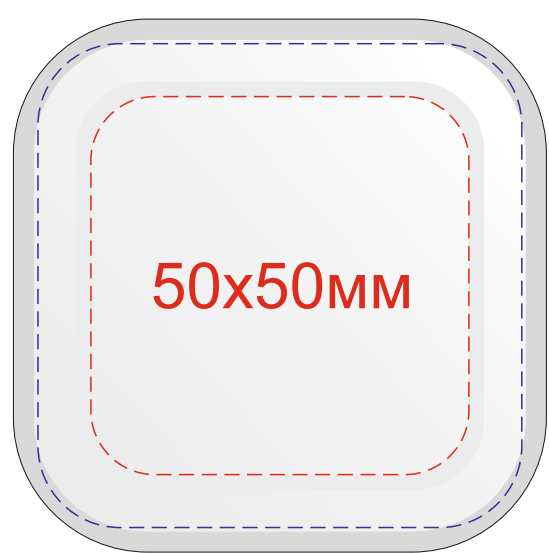

Арт 700310.06

УФ 64x64мм

УФ 64x64мм

Крышка коробки

ложемент гравировка

Внимание! Толщина линий - не менее 1 мм.