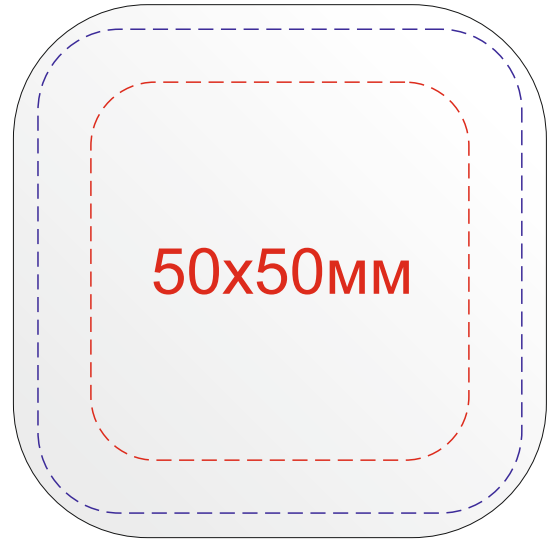

Арт 700310.06

УФ 64x64мм

УФ 64x64мм

Крышка коробки

ложемент гравировка

Внимание! Толщина линий - не менее 1 мм.