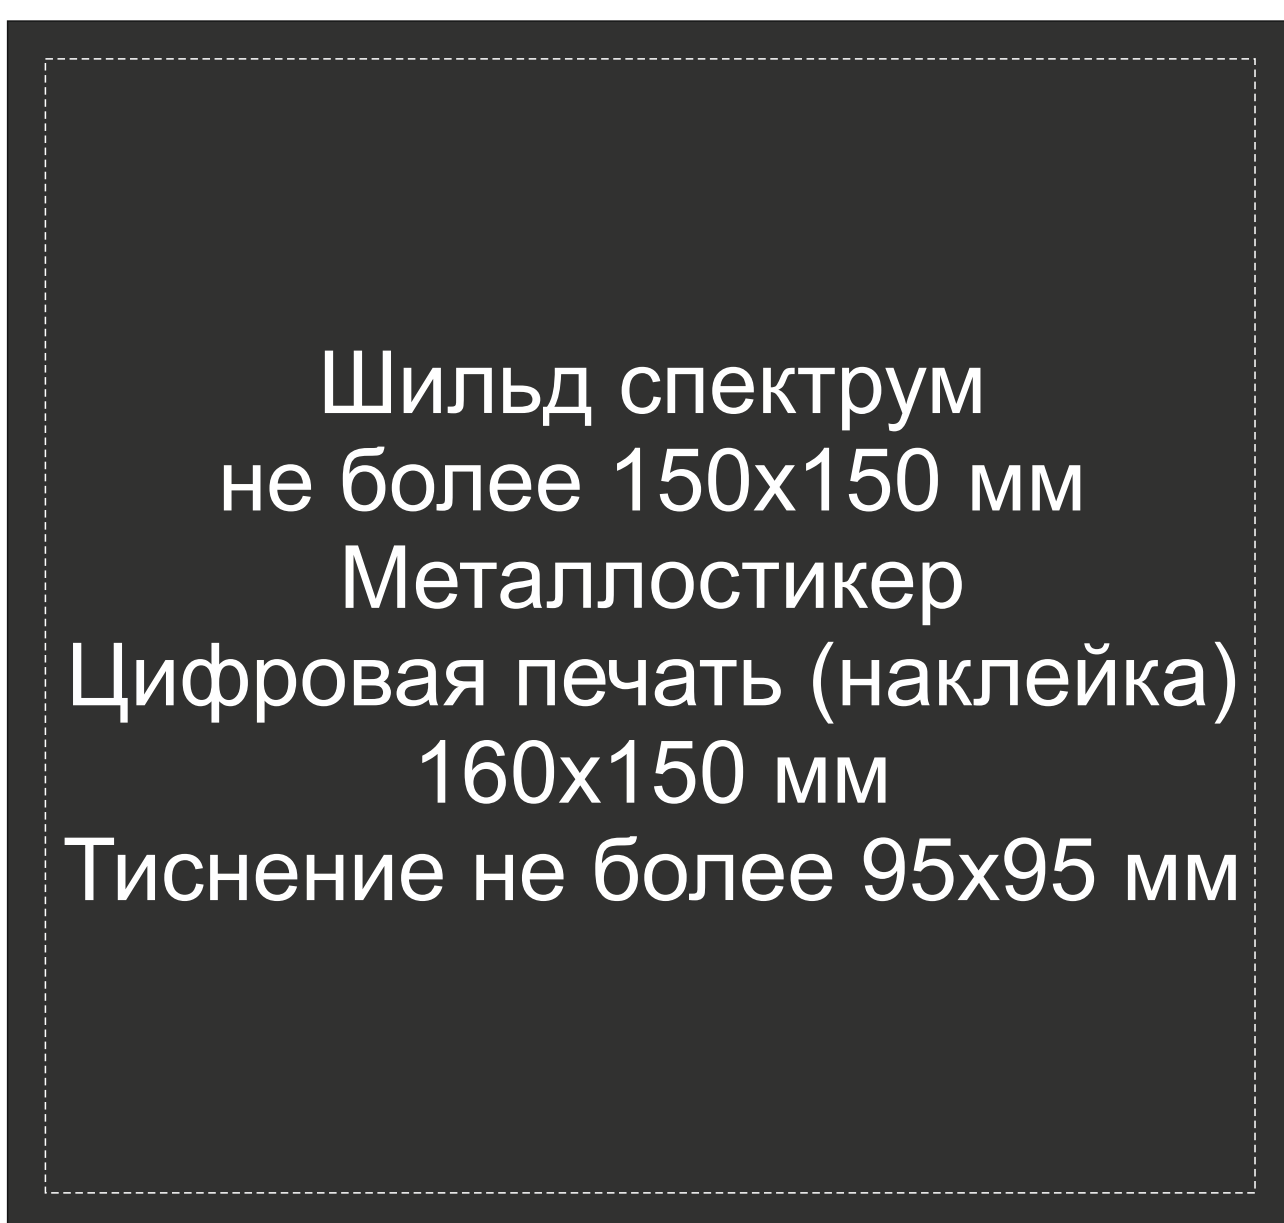

Арт 700310.07

УФ 64x64мм

УФ 64x64мм

Крышка коробки

ложемент гравировка

Внимание! Толщина линий - не менее 1 мм.