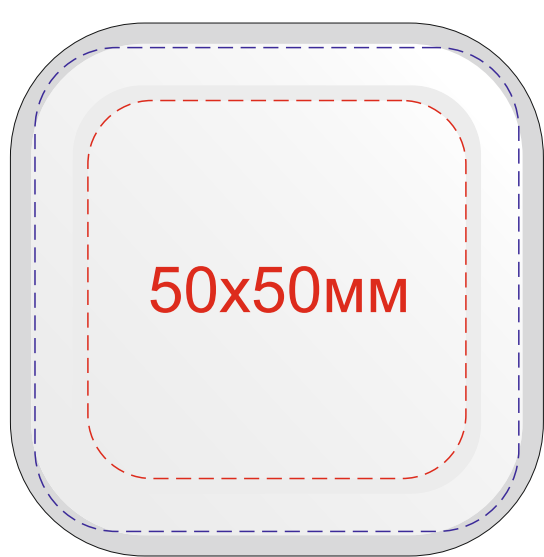

Арт 700310.07

УФ 64x64мм

УФ 64x64мм

Крышка коробки

ложемент гравировка

Внимание! Толщина линий - не менее 1 мм.