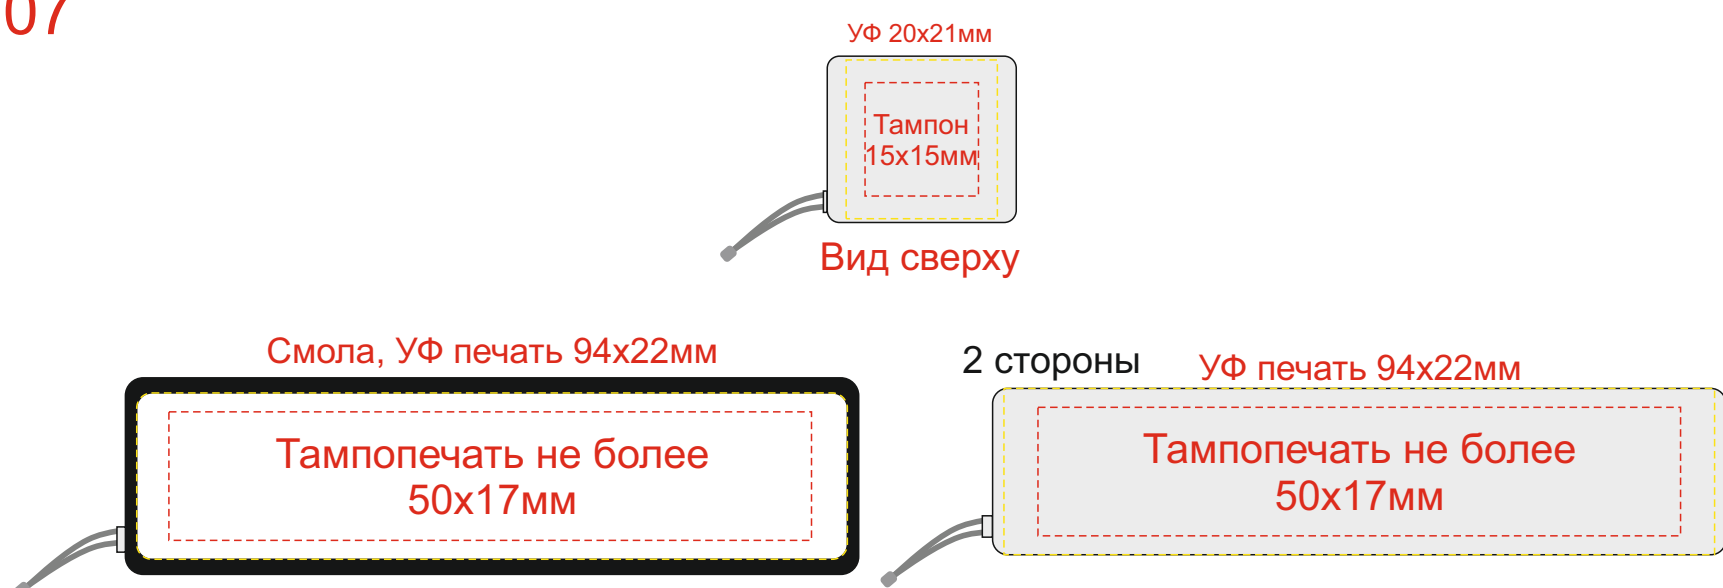

Арт 700310.07

УФ 64x64мм

УФ 64x64мм

Крышка коробки

ложемент гравировка

Внимание! Толщина линий - не менее 1 мм.