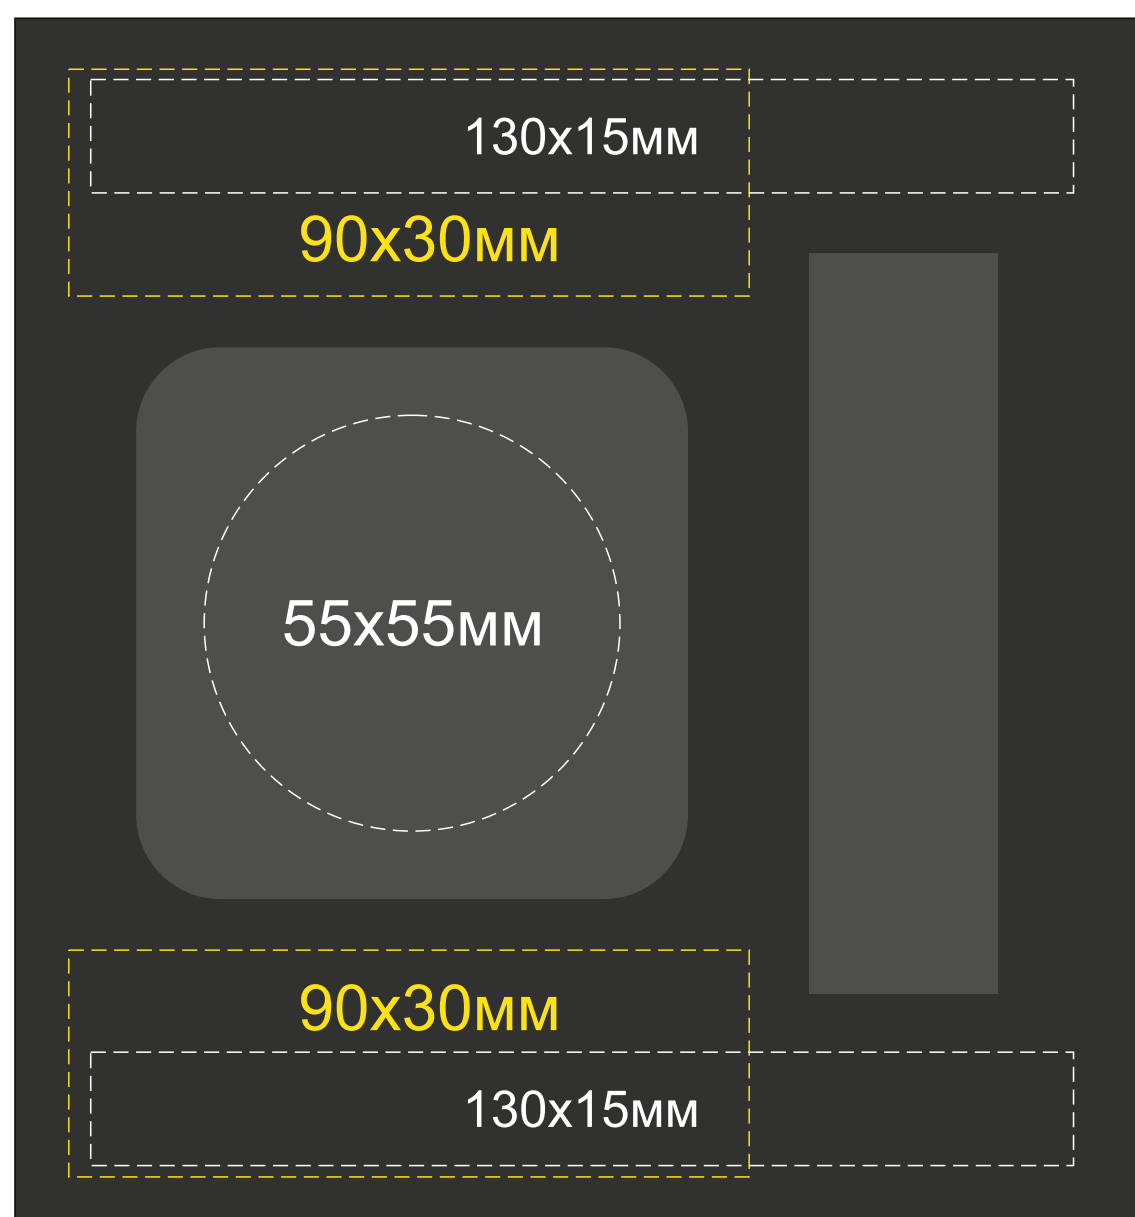

Арт 700310.07

УФ 64x64мм

УФ 64x64мм

Крышка коробки

ложемент гравировка

Внимание! Толщина линий - не менее 1 мм.