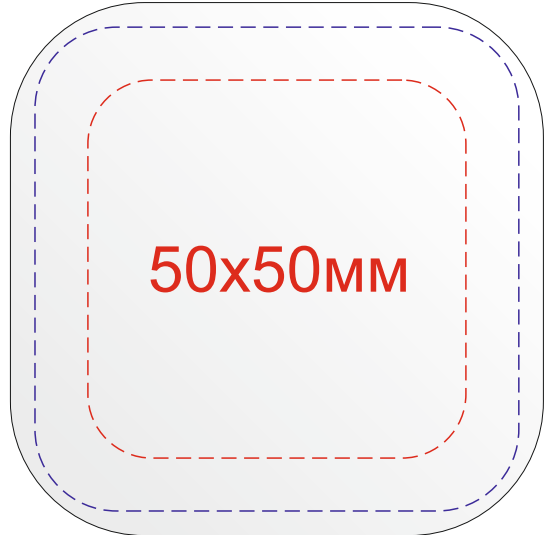

Арт 700310.07

УФ 64x64мм

УФ 64x64мм

Крышка коробки

ложемент гравировка

Внимание! Толщина линий - не менее 1 мм.