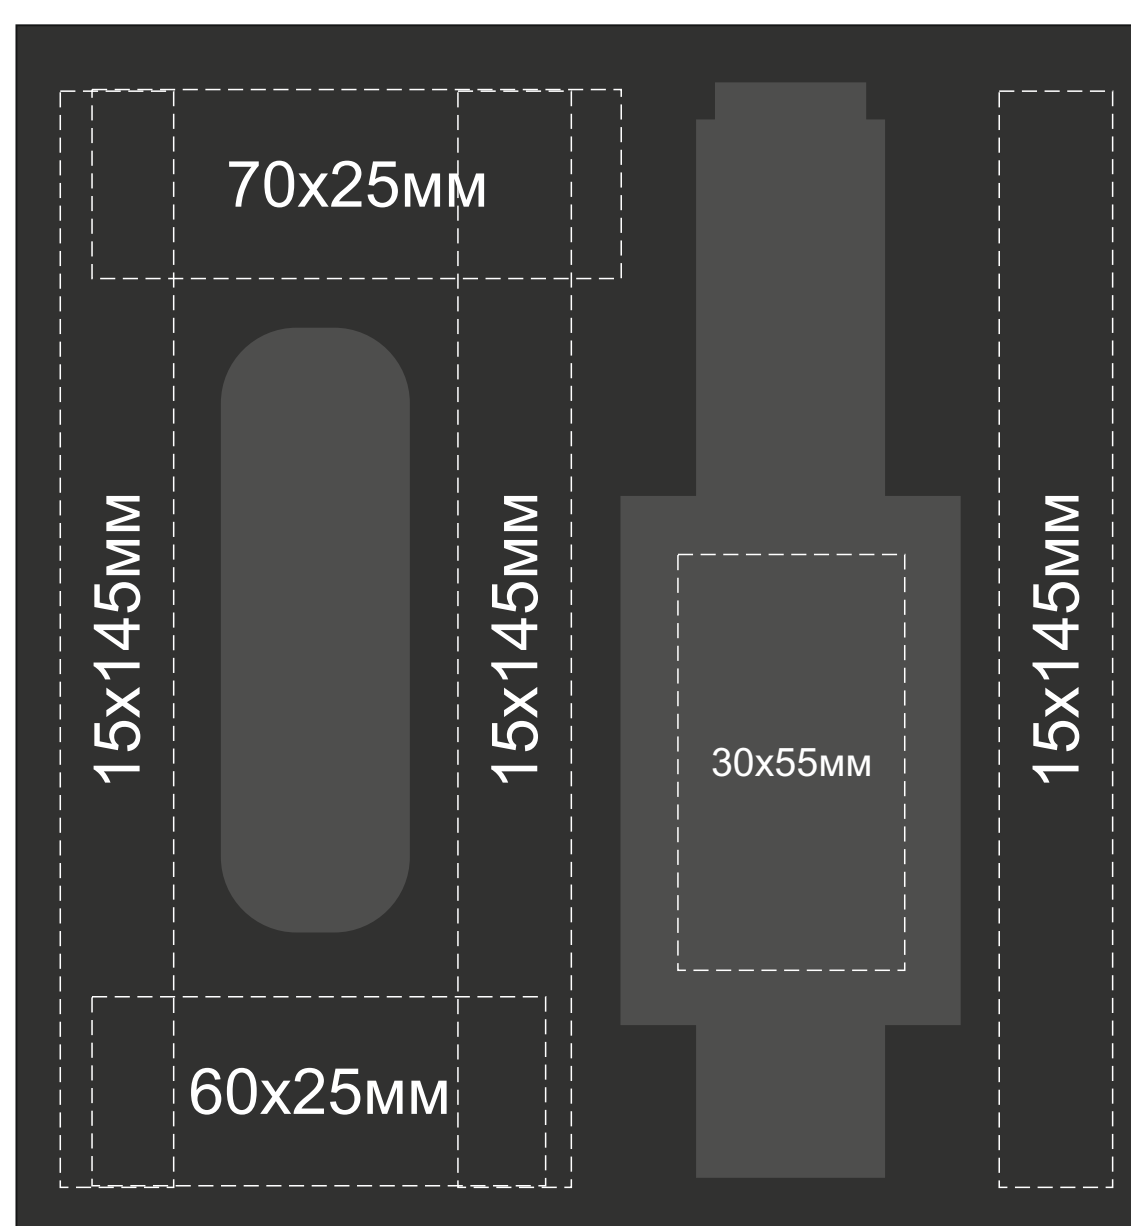

Арт 700312.01

Крышка коробки

Тампопечать
7x7x мм

Тампопечать
УФ печать
35x5 мм

Тампопечать
УФ печать
25x5 мм

печать возможна с двух сторон

ложемент гравировка

Внимание! Толщина линий - не менее 1 мм.