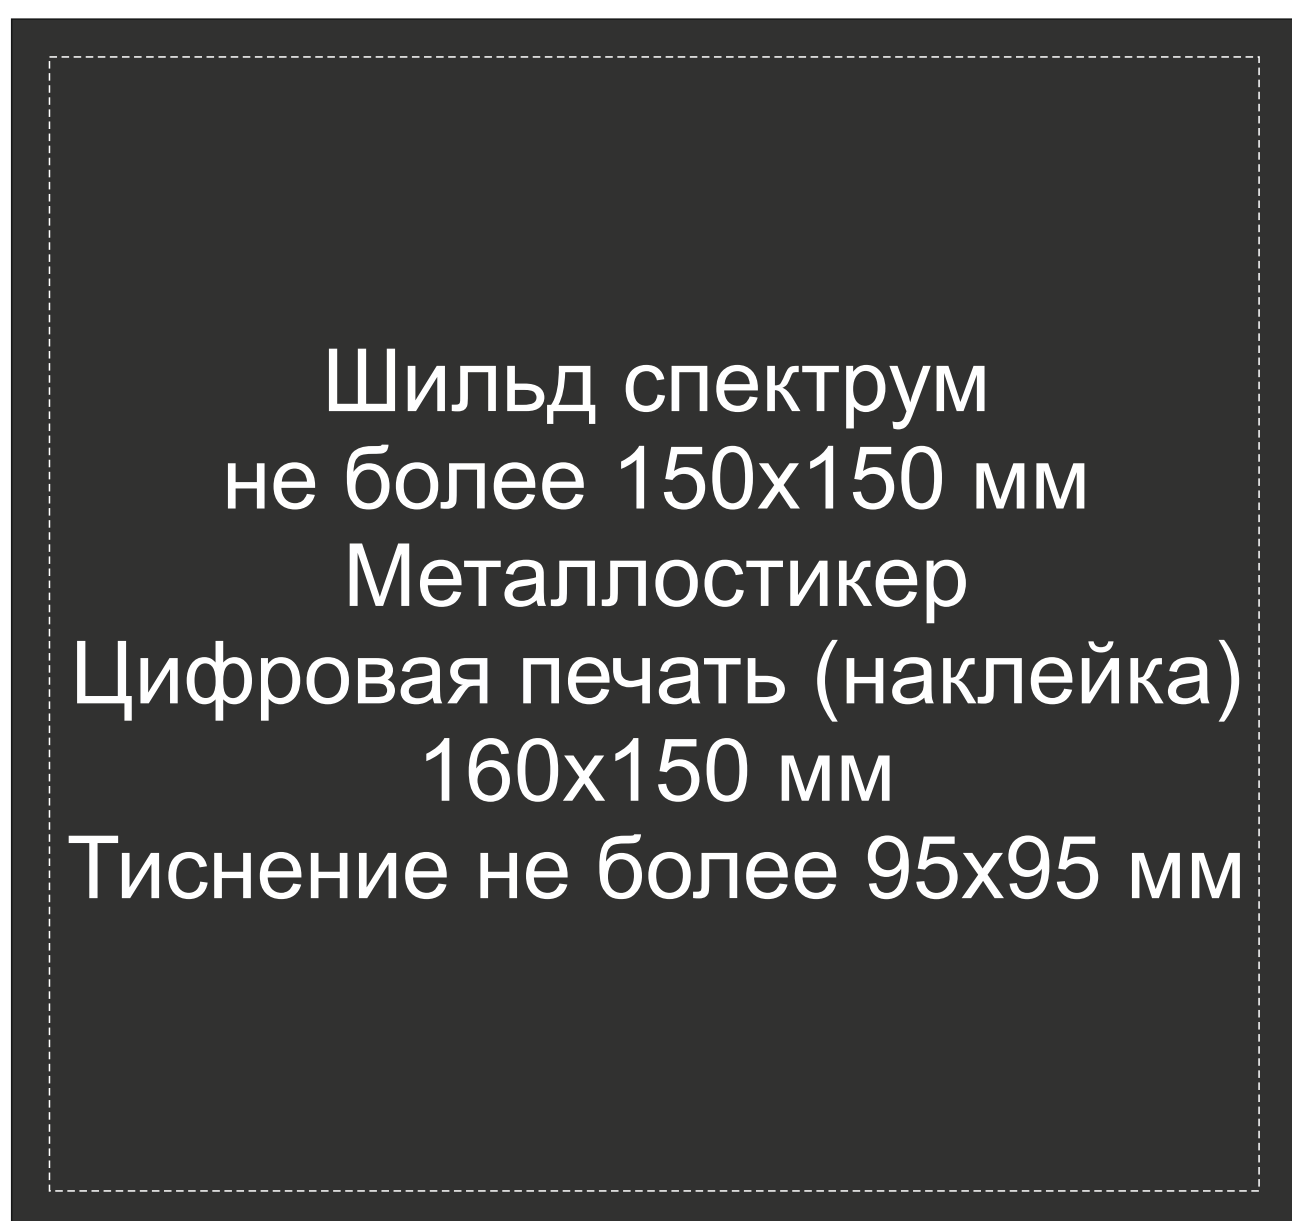

Арт 700312.01

Крышка коробки

Тампопечать
7x7x мм

Тампопечать
УФ печать
35x5 мм

Тампопечать
УФ печать
25x5 мм

печать возможна с двух сторон

ложемент гравировка

Внимание! Толщина линий - не менее 1 мм.