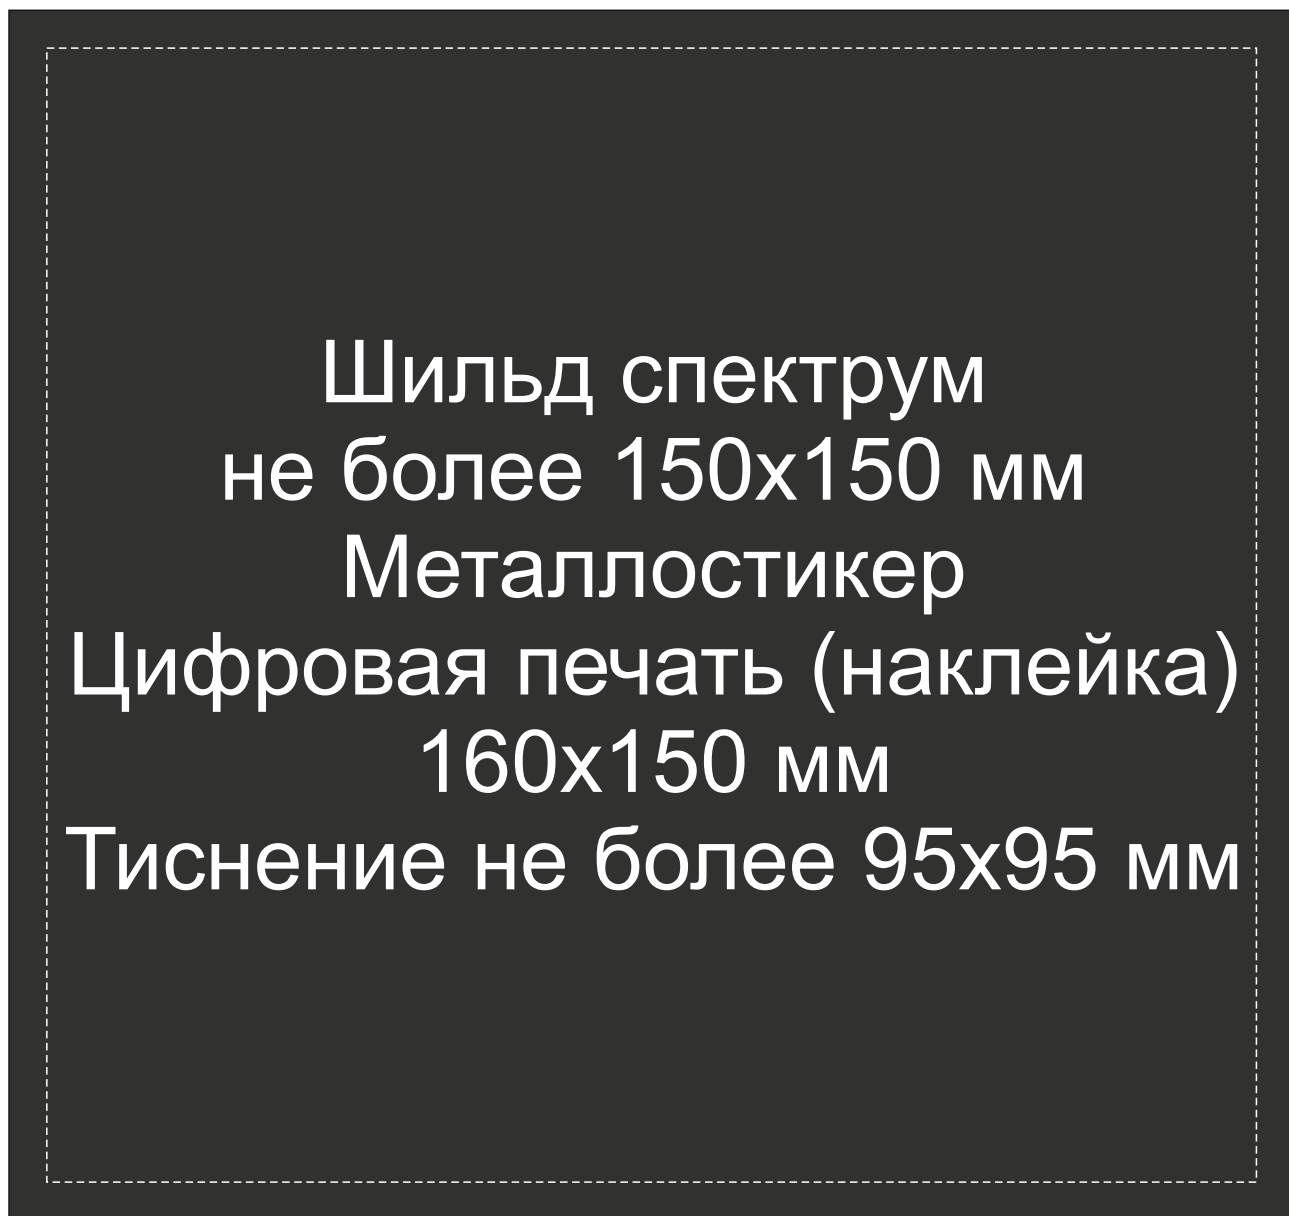

Арт 700312.07

Крышка коробки

Тампопечать
7x7x мм

Тампопечать
УФ печать
35x5 мм

USB вход

Тампопечать
УФ печать
25x5 мм

USB вход

печать возможна с двух сторон

ложемент гравировка

Внимание! Толщина линий - не менее 1 мм.