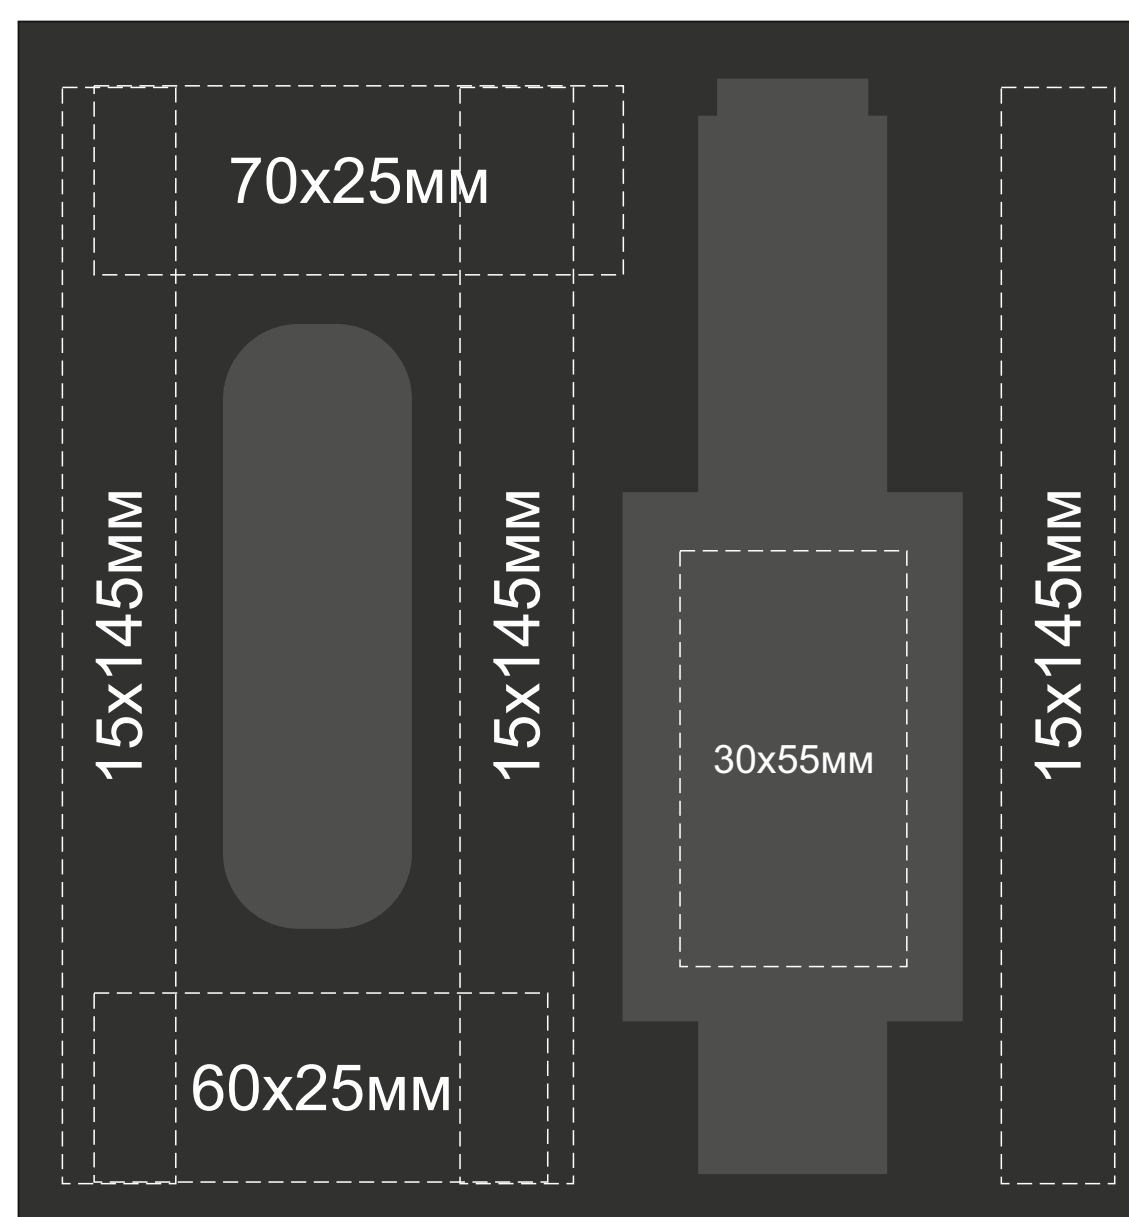

Арт 700312.07

Крышка коробки

Тампопечать
7x7x мм

Тампопечать
УФ печать
35x5 мм

USB вход

Тампопечать
УФ печать
25x5 мм

USB вход

печать возможна с двух сторон

ложемент гравировка

Внимание! Толщина линий - не менее 1 мм.