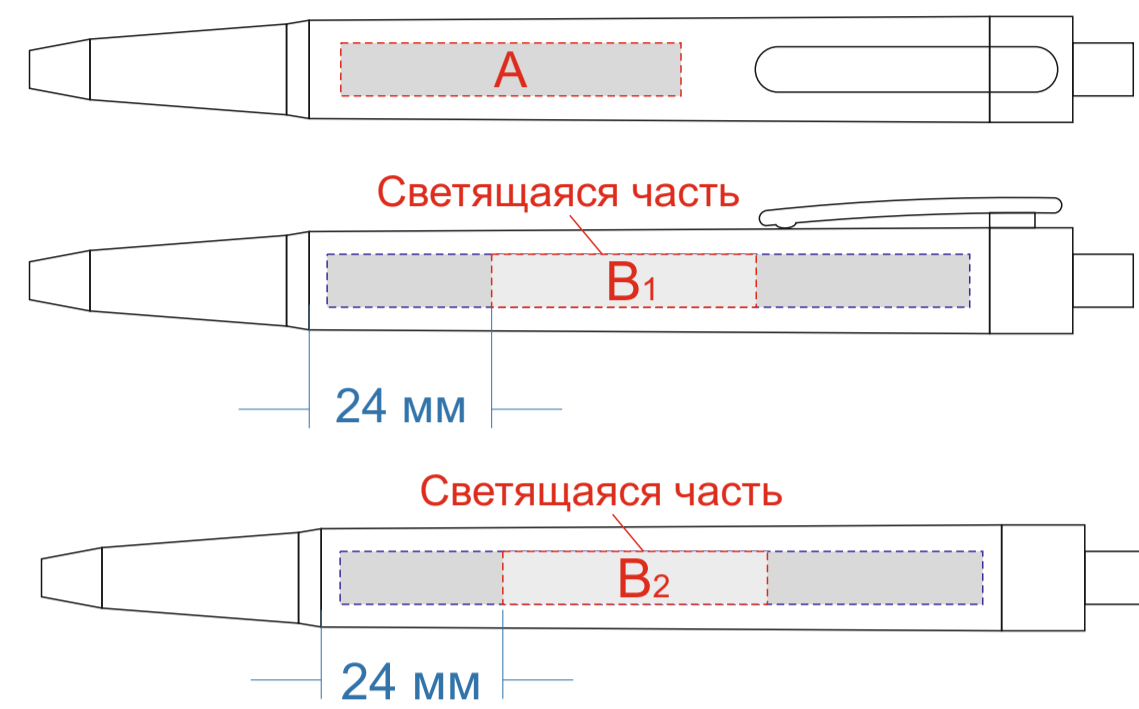

Арт 700318

A	Вид нанесения	Макс площадь (Ш*В)
	Тампопечать	45x7мм

B	Вид нанесения	Макс площадь (Ш*В)
	Гравировка	35x7мм
	Тампопечать	50x7мм
	Уф-печать	85x7мм

C	Вид нанесения	Макс площадь (Ш*В)
	Уф печать	55x125мм
	Гравировка	40x80мм

D	Вид нанесения	Макс площадь (Ш*В)
	Уф печать	55x100мм

Крышка коробки

E	Вид нанесения	Макс площадь (Ш*В)
	Шильд спектр	150x150мм
	Металлостикер	160x150мм
	Цифровая печать	160x150мм
	Тиснение	95x95мм

Крышка коробки

ложемент

Внимание! Толщина линий - не менее 1 мм.

F	Вид нанесения	Макс площадь (Ш*В)
	Гравировка	145x15мм

G	Вид нанесения	Макс площадь (Ш*В)
	Гравировка	145x13мм

H	Вид нанесения	Макс площадь (Ш*В)
	Гравировка	15x50мм

ложемент

Внимание! Толщина линий - не менее 1 мм.