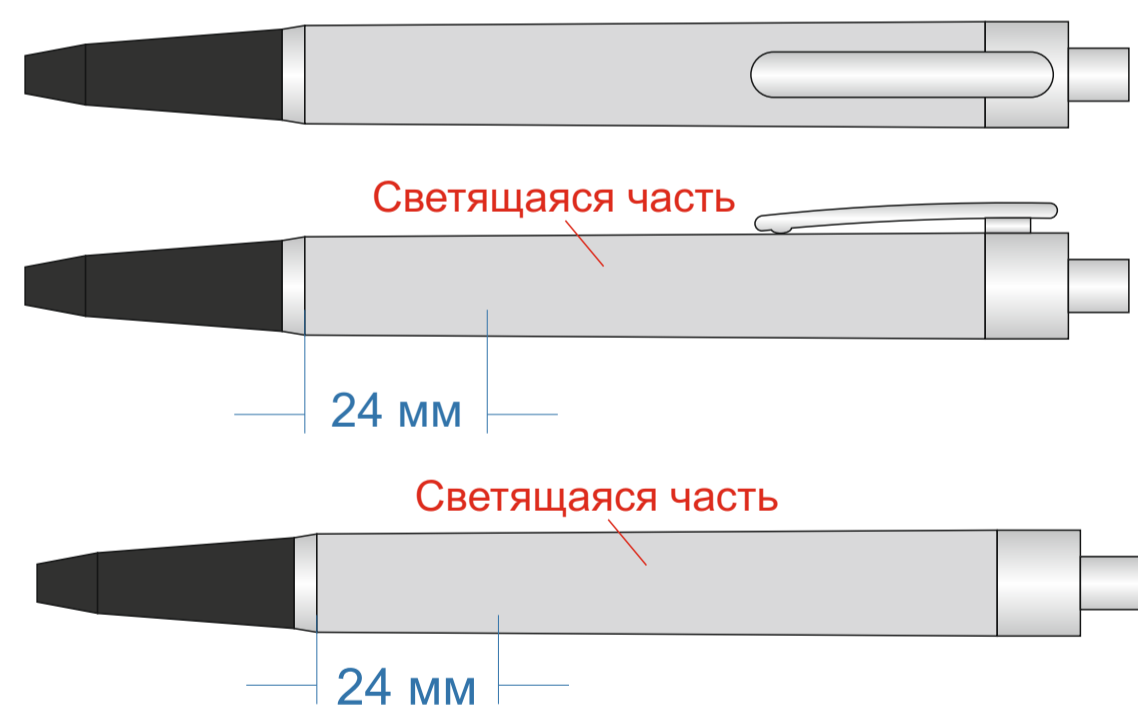

Арт 700318

A	Вид нанесения	Макс площадь (Ш*В)
	Тампопечать	45x7мм

B	Вид нанесения	Макс площадь (Ш*В)
	Гравировка	35x7мм
	Тампопечать	50x7мм
	Уф-печать	85x7мм

C	Вид нанесения	Макс площадь (Ш*В)
	Уф печать	55x125мм
	Гравировка	40x80мм

ложемент

Внимание! Толщина линий - не менее 1 мм.

F	Вид нанесения	Макс площадь (Ш*В)
	Гравировка	145x15мм

G	Вид нанесения	Макс площадь (Ш*В)
	Гравировка	145x13мм

H	Вид нанесения	Макс площадь (Ш*В)
	Гравировка	15x50мм

ложемент

Внимание! Толщина линий - не менее 1 мм.