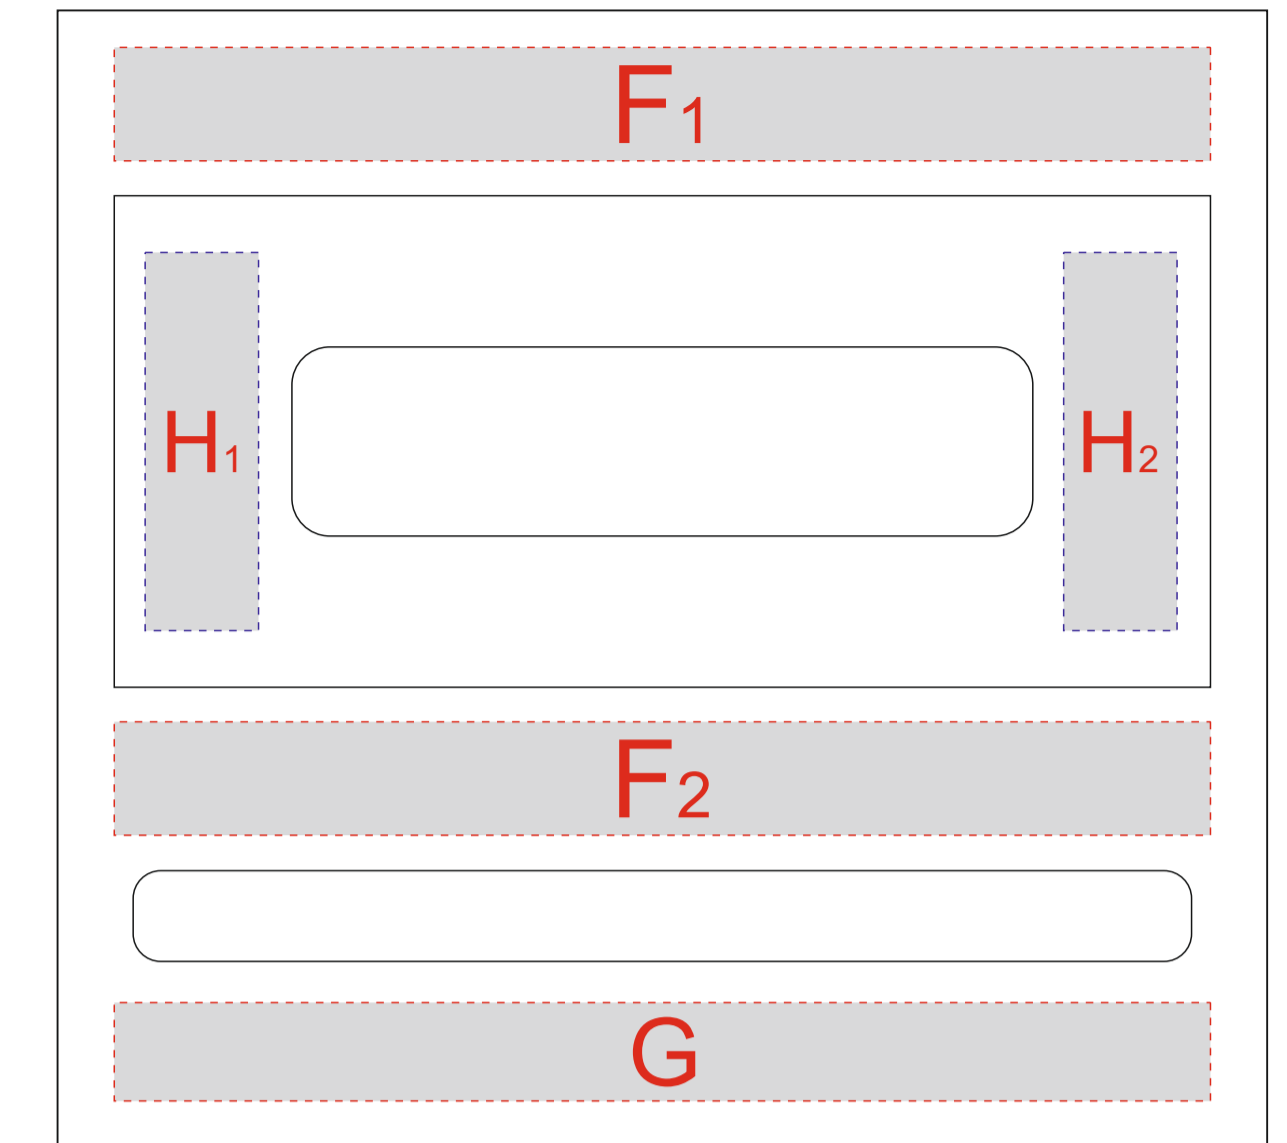

Арт 700318

A	Вид нанесения	Макс площадь (Ш*В)
	Тампопечать	45x7мм

B	Вид нанесения	Макс площадь (Ш*В)
	Гравировка	35x7мм
	Тампопечать	50x7мм
	Уф-печать	85x7мм

C	Вид нанесения	Макс площадь (Ш*В)
	Уф печать	55x125мм
	Гравировка	40x80мм

D	Вид нанесения	Макс площадь (Ш*В)
	Уф печать	55x100мм

Крышка коробки

E	Вид нанесения	Макс площадь (Ш*В)
	Шильд спектр	150x150мм
	Металлостикер	160x150мм
	Цифровая печать	160x150мм
	Тиснение	95x95мм

Крышка коробки

ложемент

Внимание! Толщина линий - не менее 1 мм.

F	Вид нанесения	Макс площадь (Ш*В)
	Гравировка	145x15мм

G	Вид нанесения	Макс площадь (Ш*В)
	Гравировка	145x13мм

H	Вид нанесения	Макс площадь (Ш*В)
	Гравировка	15x50мм

ложемент

Внимание! Толщина линий - не менее 1 мм.