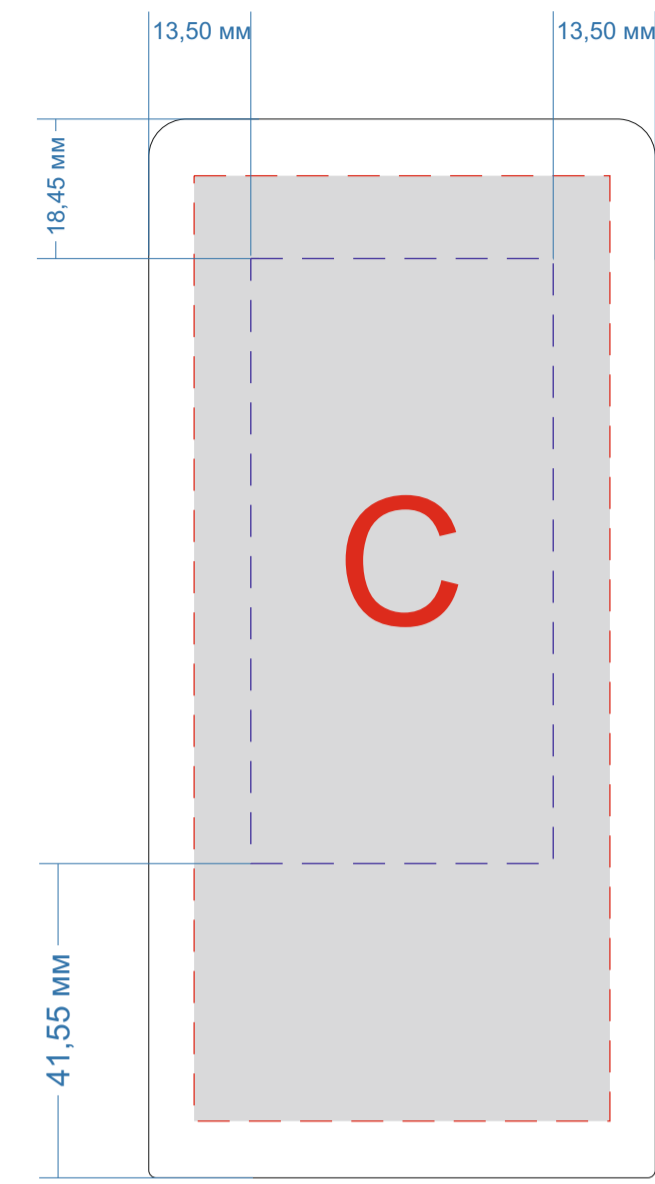

Арт 700318

A	Вид нанесения	Макс площадь (Ш*В)
	Тампопечать	45x7мм

B	Вид нанесения	Макс площадь (Ш*В)
	Гравировка	35x7мм
	Тампопечать	50x7мм
	Уф-печать	85x7мм

C	Вид нанесения	Макс площадь (Ш*В)
	Уф печать	55x125мм
	Гравировка	40x80мм

D	Вид нанесения	Макс площадь (Ш*В)
	Уф печать	55x100мм

Крышка коробки

E	Вид нанесения	Макс площадь (Ш*В)
	Шильд спектр	150x150мм
	Металлостикер	160x150мм
	Цифровая печать	160x150мм
	Тиснение	95x95мм

Крышка коробки

ложемент

Внимание! Толщина линий - не менее 1 мм.

F	Вид нанесения	Макс площадь (Ш*В)
	Гравировка	145x15мм

G	Вид нанесения	Макс площадь (Ш*В)
	Гравировка	145x13мм

H	Вид нанесения	Макс площадь (Ш*В)
	Гравировка	15x50мм

ложемент

Внимание! Толщина линий - не менее 1 мм.