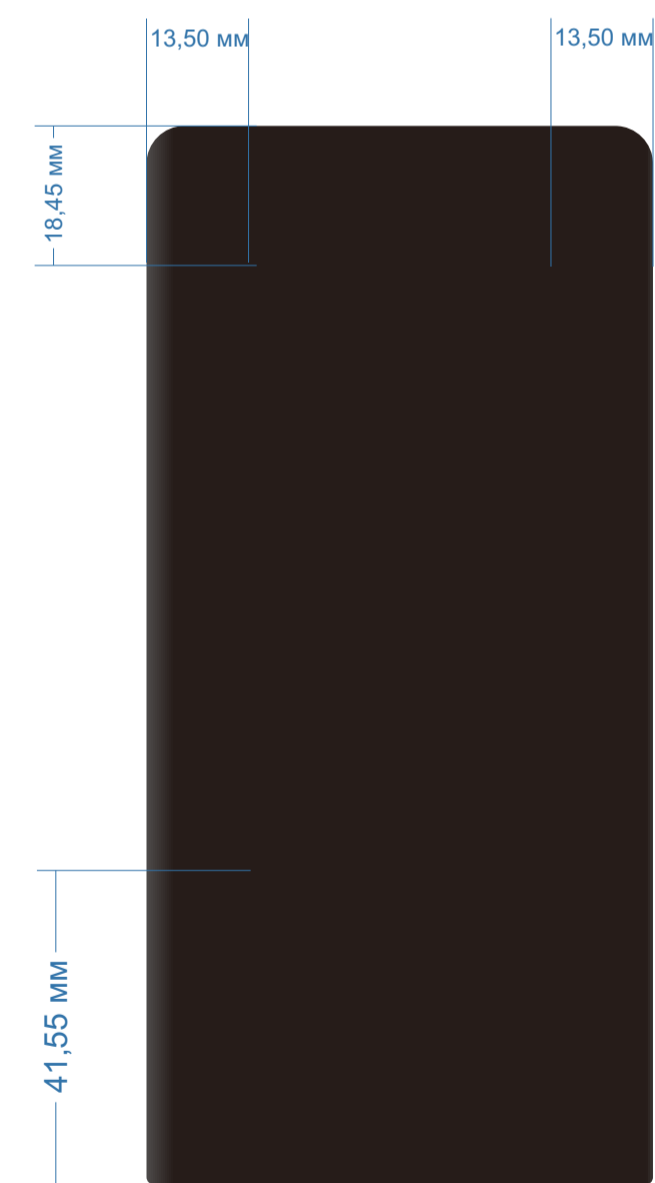

Арт 700318

A	Вид нанесения	Макс площадь (Ш*В)
	Тампопечать	45x7мм

B	Вид нанесения	Макс площадь (Ш*В)
	Гравировка	35x7мм
	Тампопечать	50x7мм
	Уф-печать	85x7мм

C	Вид нанесения	Макс площадь (Ш*В)
	Уф печать	55x125мм
	Гравировка	40x80мм

D	Вид нанесения	Макс площадь (Ш*В)
	Уф печать	55x100мм

Крышка коробки

E	Вид нанесения	Макс площадь (Ш*В)
	Шильд спектр	150x150мм
	Металлостикер	160x150мм
	Цифровая печать	160x150мм
	Тиснение	95x95мм

Крышка коробки

ложемент

Внимание! Толщина линий - не менее 1 мм.

F	Вид нанесения	Макс площадь (Ш*В)
	Гравировка	145x15мм

G	Вид нанесения	Макс площадь (Ш*В)
	Гравировка	145x13мм

H	Вид нанесения	Макс площадь (Ш*В)
	Гравировка	15x50мм

ложемент

Внимание! Толщина линий - не менее 1 мм.