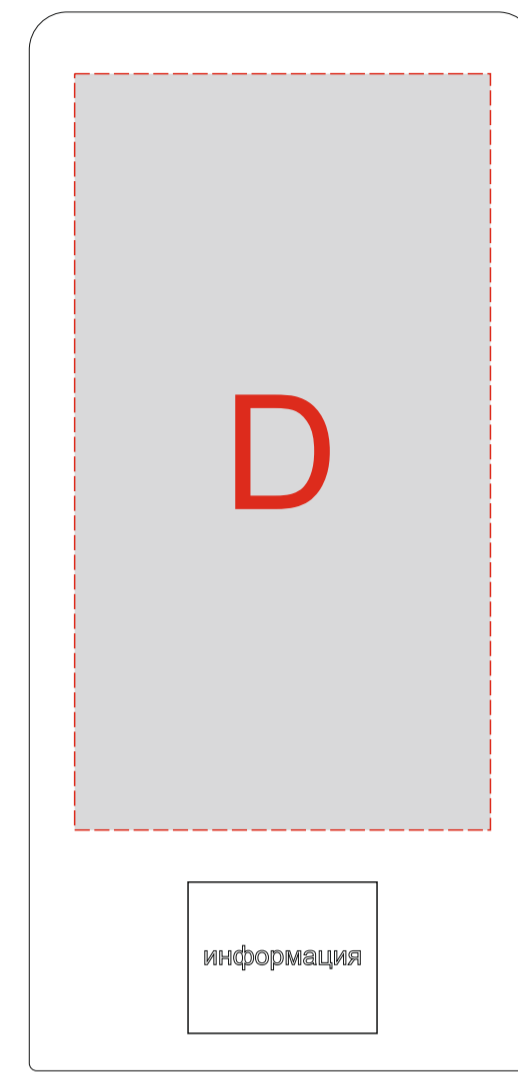

Арт 700318

A	Вид нанесения	Макс площадь (Ш*В)
	Тампопечать	45x7мм

B	Вид нанесения	Макс площадь (Ш*В)
	Гравировка	35x7мм
	Тампопечать	50x7мм
	Уф-печать	85x7мм

C	Вид нанесения	Макс площадь (Ш*В)
	Уф печать	55x125мм
	Гравировка	40x80мм

D	Вид нанесения	Макс площадь (Ш*В)
	Уф печать	55x100мм

Крышка коробки

E	Вид нанесения	Макс площадь (Ш*В)
	Шильд спектр	150x150мм
	Металлостикер	160x150мм
	Цифровая печать	160x150мм
	Тиснение	95x95мм

Крышка коробки

ложемент

Внимание! Толщина линий - не менее 1 мм.

F	Вид нанесения	Макс площадь (Ш*В)
	Гравировка	145x15мм

G	Вид нанесения	Макс площадь (Ш*В)
	Гравировка	145x13мм

H	Вид нанесения	Макс площадь (Ш*В)
	Гравировка	15x50мм

ложемент

Внимание! Толщина линий - не менее 1 мм.