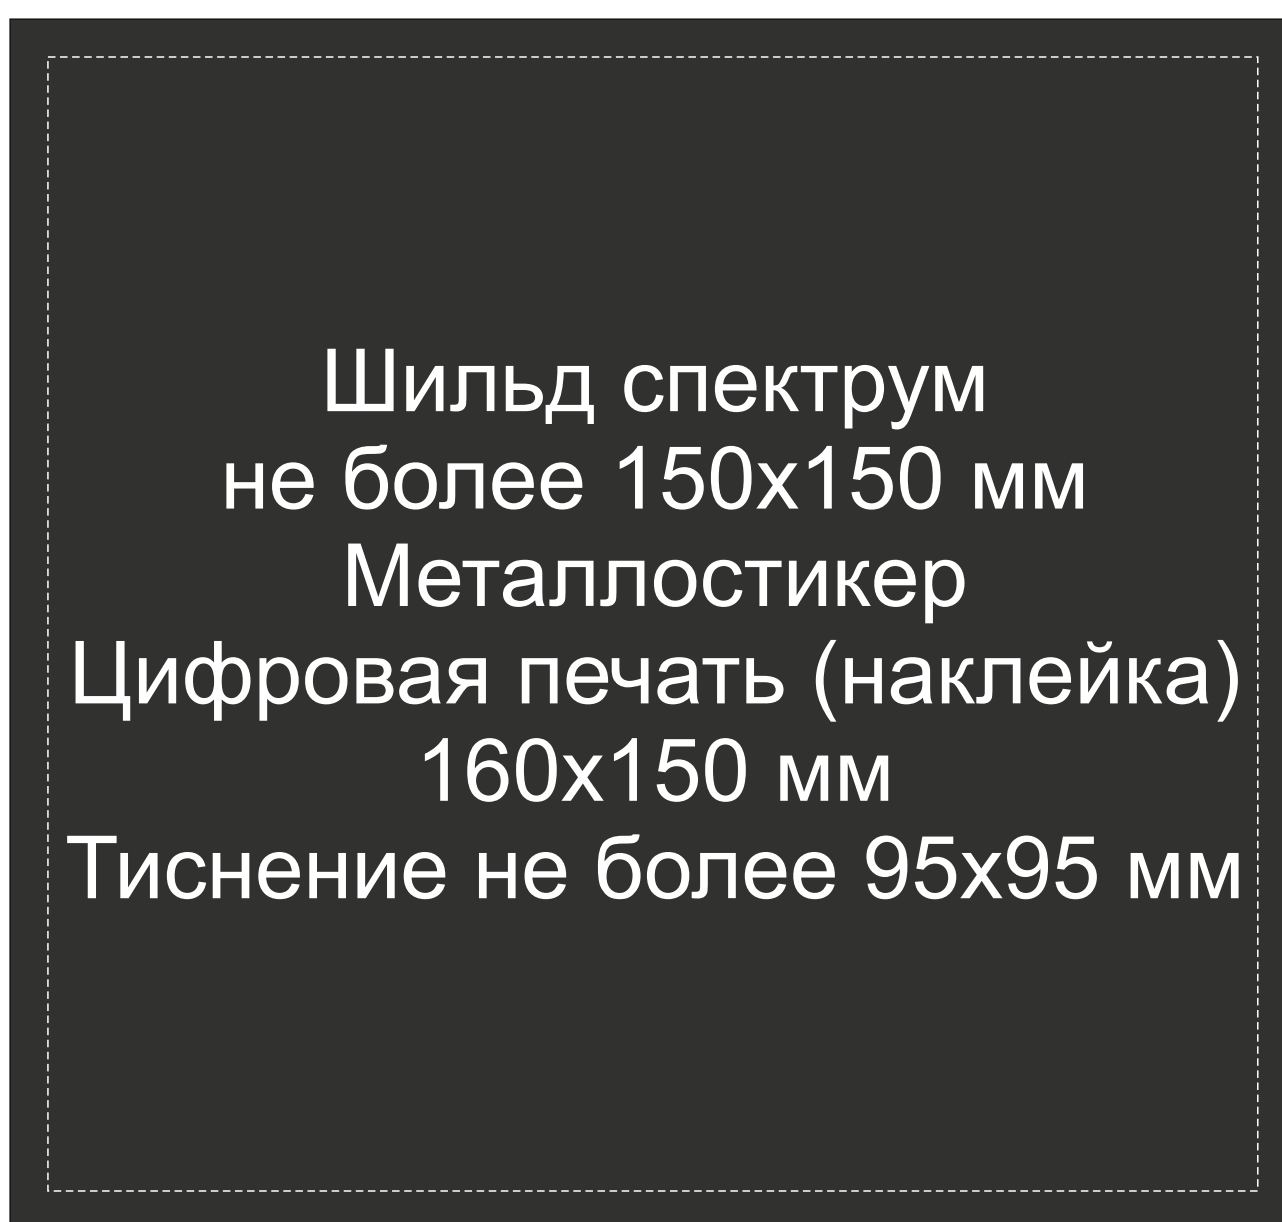

700319

Гравировка серебро

Тампопечать
Гравировка

Нанесение возможно с двух сторон

Крышка коробки

ложемент гравировка

Внимание! Толщина линий - не менее 1 мм.