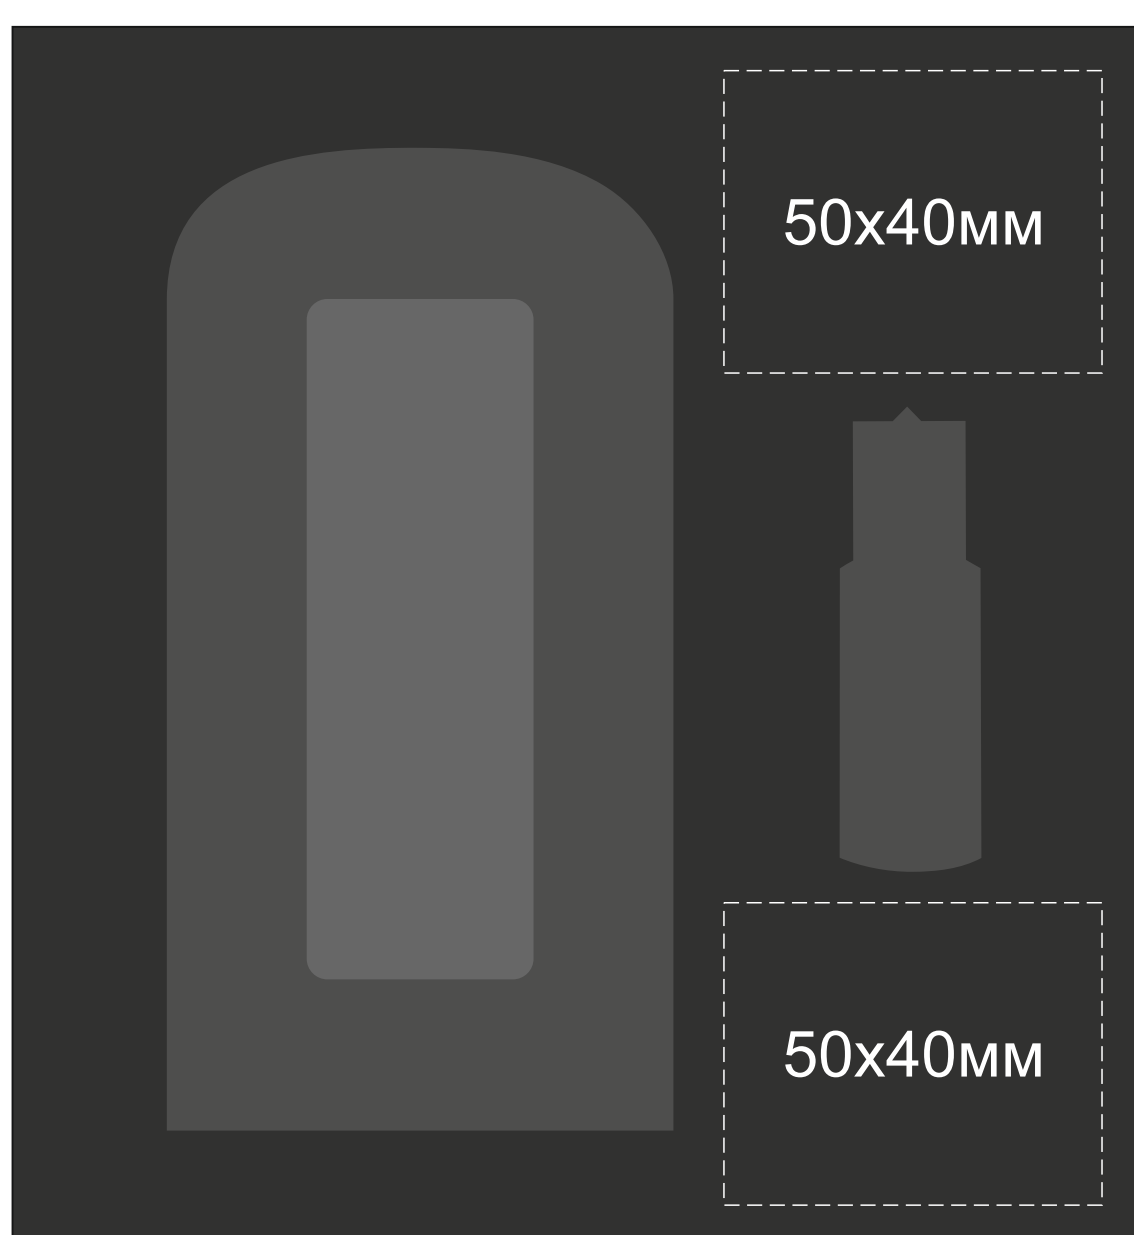

700319

Гравировка серебро

Тампопечать
Гравировка

Нанесение возможно с двух сторон

Крышка коробки

ложемент гравировка

Внимание! Толщина линий - не менее 1 мм.