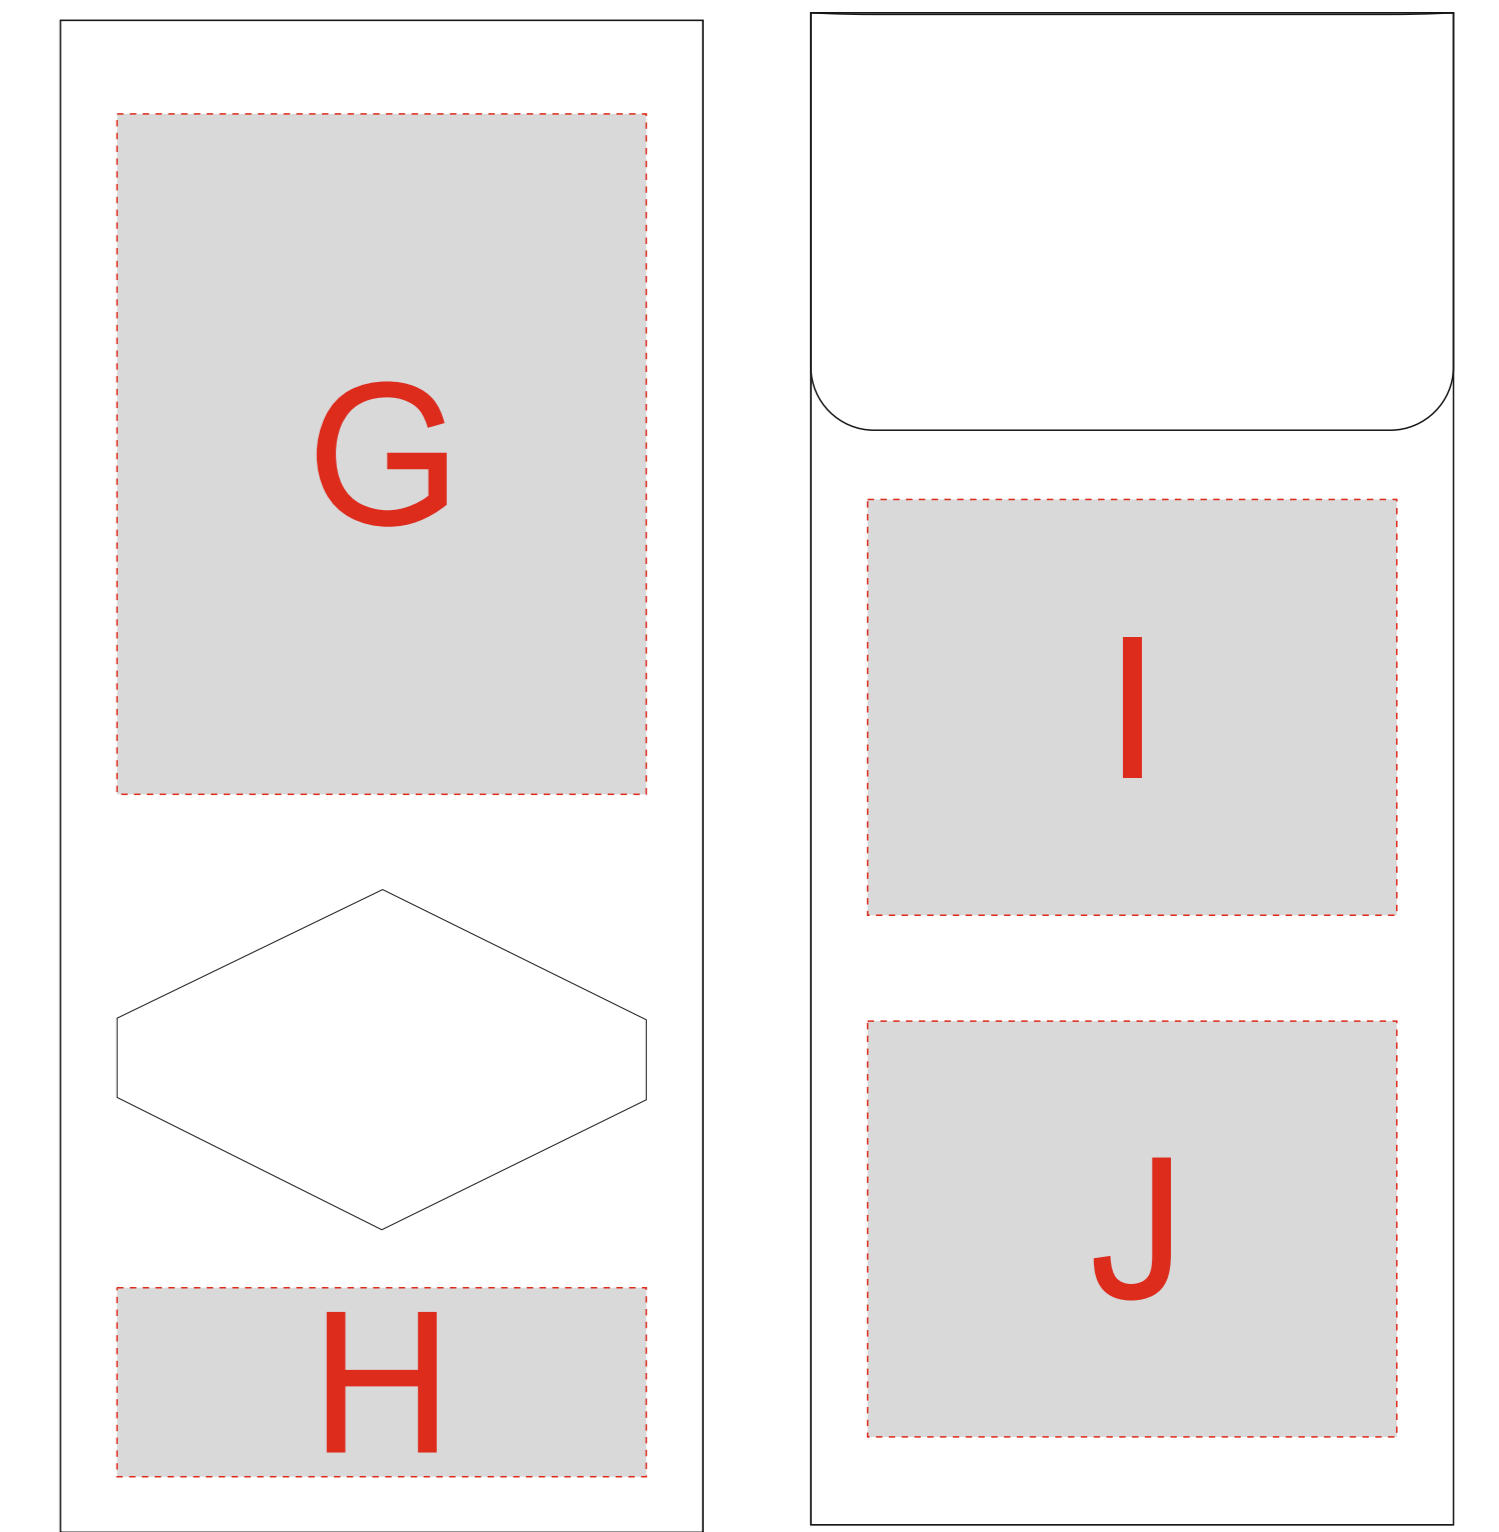

Арт 700328.02

Вид спереди Вид сзади Вид справа Вид слева

образец для круговой печати

вид сверху

A	Вид нанесения	Макс площадь (Ш*В)
	Тампопечать	35x10мм
B	Вид нанесения	Макс площадь (Ш*В)
	Круговая трафаретная печать	200x100мм
	Круговая Уф печать	231,5x165мм
	Тампопечать	30x50мм
C	Вид нанесения	Макс площадь (Ш*В)
	УФ печать	20x150мм
D	Вид нанесения	Макс площадь (Ш*В)
	Тампопечать	30x10мм

E	Вид нанесения	Макс площадь (Ш*В)
	Шильд спектрум	150x150мм
	Металлстикер	170x150мм
	Цифровая вставка	230x230мм

F	Вид нанесения	Макс площадь (Ш*В)
	Цифровая печать	45x45мм

G	Вид нанесения	Макс площадь (Ш*В)
	Цифровая печать	70x90мм
H	Вид нанесения	Макс площадь (Ш*В)
	Цифровая печать	70x25мм
I	Вид нанесения	Макс площадь (Ш*В)
	Цифровая печать	70x55мм
J	Вид нанесения	Макс площадь (Ш*В)
	Цифровая печать	70x55мм