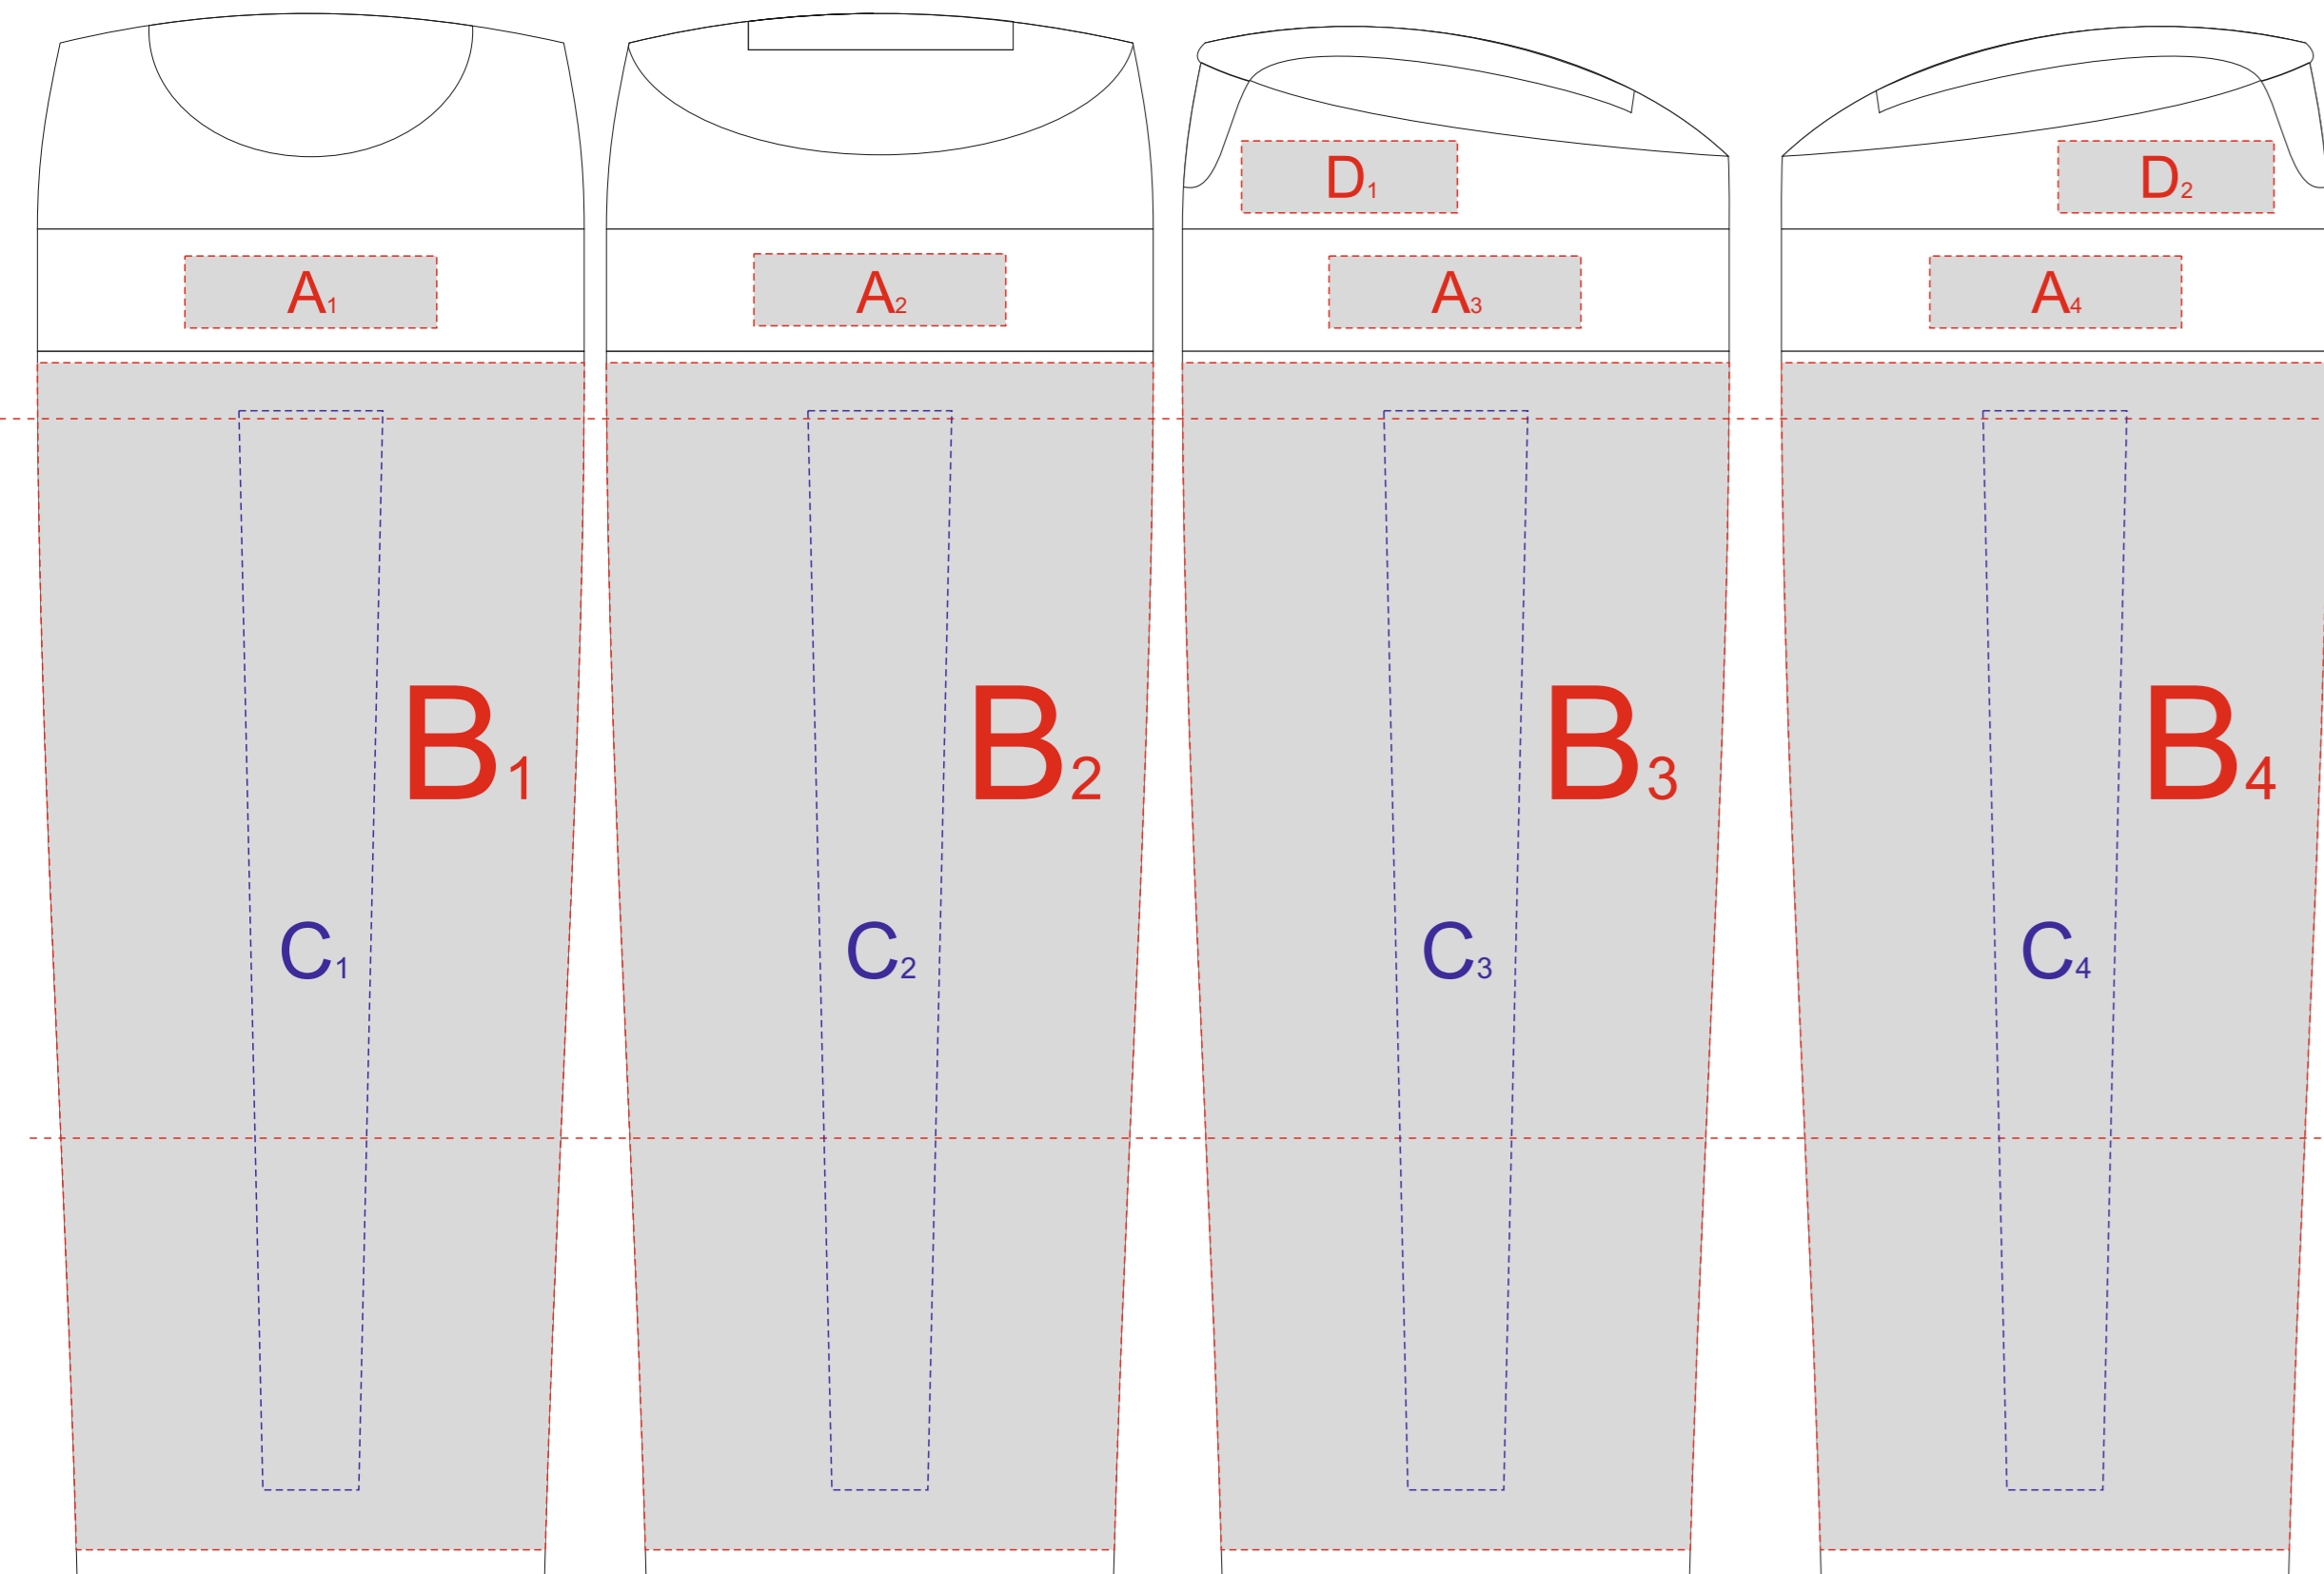

Арт 700328.02

Вид спереди Вид сзади Вид справа Вид слева

образец для круговой печати

вид сверху

A	Вид нанесения	Макс площадь (Ш*В)
	Тампопечать	35x10мм
B	Вид нанесения	Макс площадь (Ш*В)
	Круговая трафаретная печать	200x100мм
	Круговая Уф печать	231,5x165мм
	Тампопечать	30x50мм
C	Вид нанесения	Макс площадь (Ш*В)
	УФ печать	20x150мм
D	Вид нанесения	Макс площадь (Ш*В)
	Тампопечать	30x10мм

E	Вид нанесения	Макс площадь (Ш*В)
	Шильд спектрум	150x150мм
	Металлстикер	170x150мм
	Цифровая вставка	230x230мм

F	Вид нанесения	Макс площадь (Ш*В)
	Цифровая печать	45x45мм

G	Вид нанесения	Макс площадь (Ш*В)
	Цифровая печать	70x90мм
H	Вид нанесения	Макс площадь (Ш*В)
	Цифровая печать	70x25мм
I	Вид нанесения	Макс площадь (Ш*В)
	Цифровая печать	70x55мм
J	Вид нанесения	Макс площадь (Ш*В)
	Цифровая печать	70x55мм