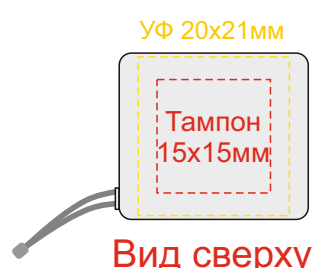

700338.01

Гравировка серебо

При тампопечати белой краской происходит миграция цвета
(делать 4 удара)

УФ печать полная запечатка
(на вылет) 52x11 мм

Смола, УФ печать 94x22мм

2 стороны УФ печать 94x22мм

ложемент гравировка

Внимание! Толщина линий - не менее 1 мм.