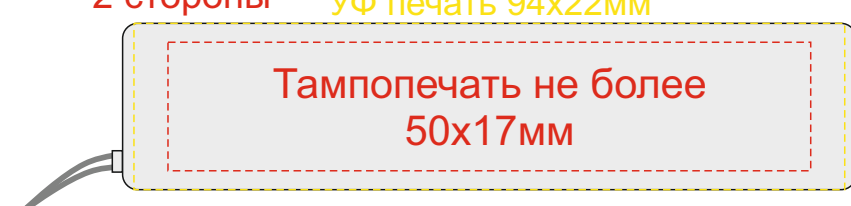

700338.01

Гравировка серебо

При тампопечати белой краской происходит миграция цвета
(делать 4 удара)

УФ печать полная запечатка
(на вылет) 52x11 мм

Смола, УФ печать 94x22мм

2 стороны УФ печать 94x22мм

ложемент гравировка

Внимание! Толщина линий - не менее 1 мм.