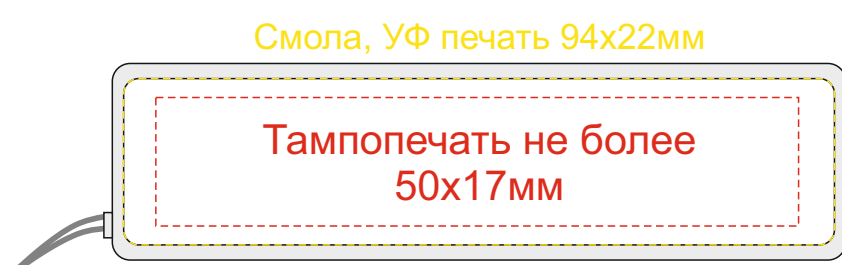

700338.06

Гравировка серебо

При тампопечати белой краской происходит миграция цвета
(делать 4 удара)

Шильд спектрум не более 150x70 мм
Металлостикер 160x70 мм
Цифровая печать (наклейка)
160x70 мм
Тиснение не более 95x95 мм

ложемент гравировка

Внимание! Толщина линий - не менее 1 мм.