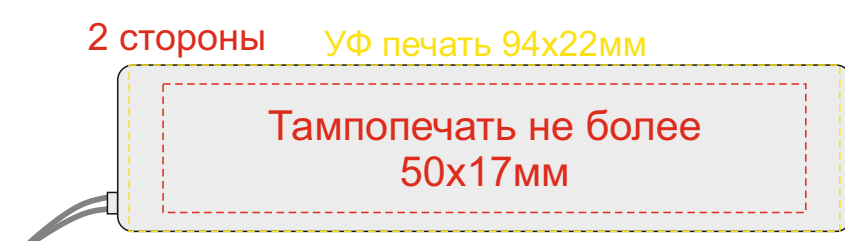

700338.06

Гравировка серебо

При тампопечати белой краской происходит миграция цвета
(делать 4 удара)

Шильд спектрум не более 150x70 мм
Металлостикер 160x70 мм
Цифровая печать (наклейка)
160x70 мм
Тиснение не более 95x95 мм

ложемент гравировка

Внимание! Толщина линий - не менее 1 мм.