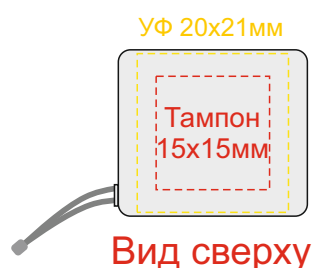

700338.06

Гравировка серебо

При тампопечати белой краской происходит миграция цвета
(делать 4 удара)

Шильд спектрум не более 150x70 мм
Металлостикер 160x70 мм
Цифровая печать (наклейка)
160x70 мм
Тиснение не более 95x95 мм

ложемент гравировка

Внимание! Толщина линий - не менее 1 мм.