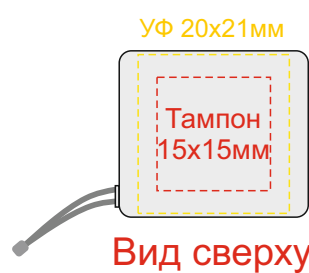

700338.07

Гравировка серебо

При тампопечати белой краской происходит миграция цвета
(делать 4 удара)

УФ печать полная запечатка
(на вылет) 52x11 мм

Смола, УФ печать 94x22мм

2 стороны УФ печать 94x22мм

ложемент гравировка

Внимание! Толщина линий - не менее 1 мм.