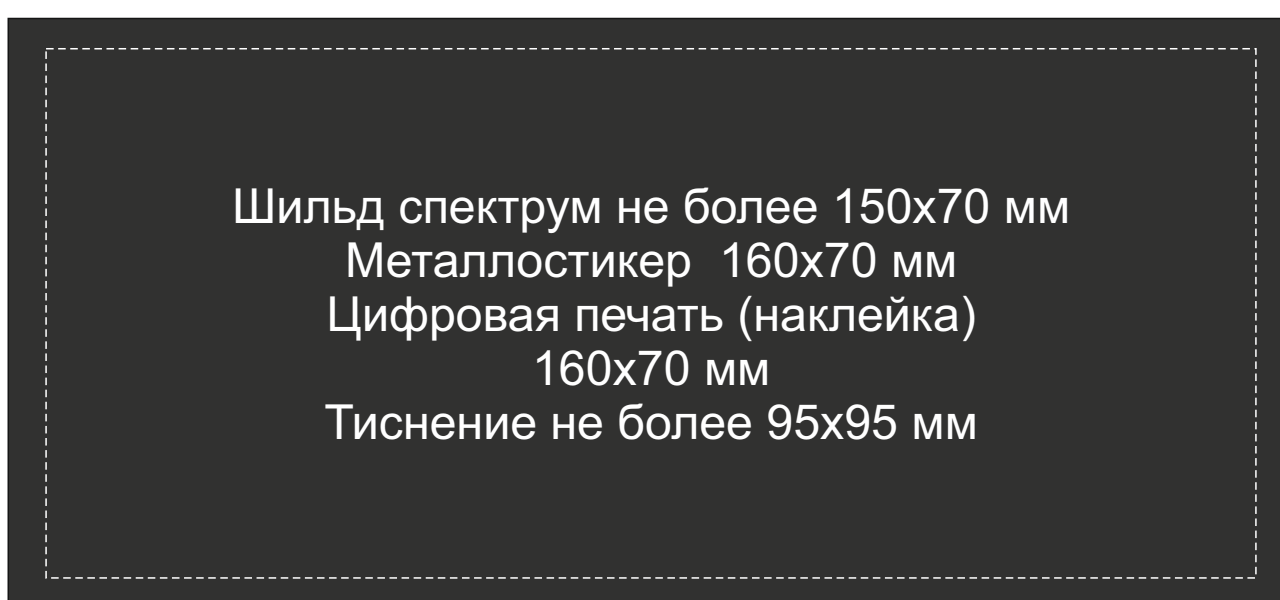

700338.07

Гравировка серебо

При тампопечати белой краской происходит миграция цвета
(делать 4 удара)

УФ печать полная запечатка
(на вылет) 52x11 мм

Смола, УФ печать 94x22мм

2 стороны УФ печать 94x22мм

ложемент гравировка

Внимание! Толщина линий - не менее 1 мм.