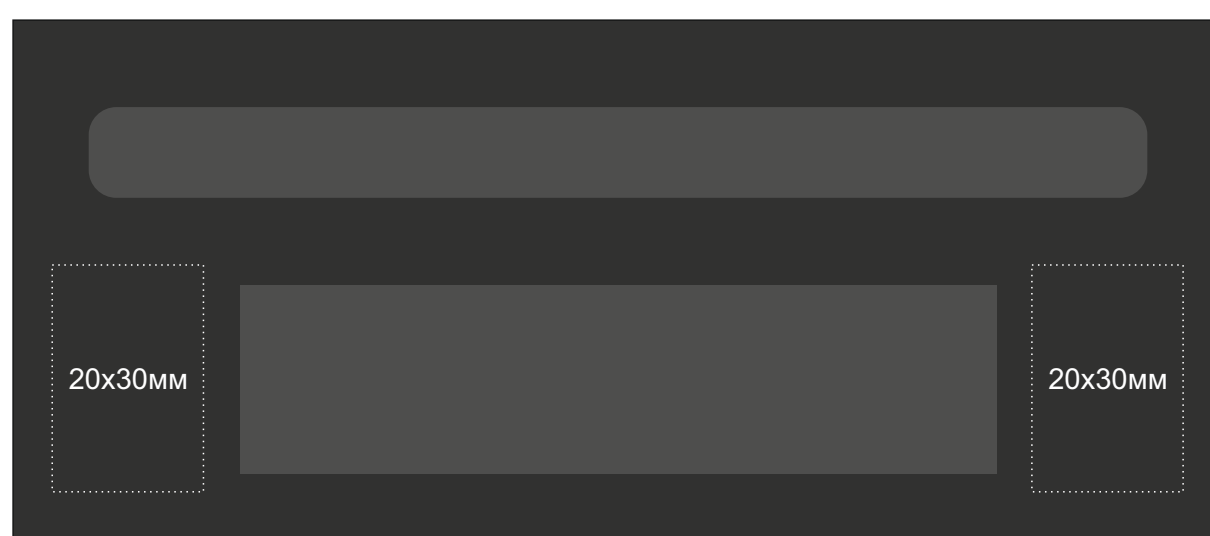

700338.07

Гравировка серебо

При тампопечати белой краской происходит миграция цвета
(делать 4 удара)

УФ печать полная запечатка
(на вылет) 52x11 мм

Смола, УФ печать 94x22мм

2 стороны УФ печать 94x22мм

ложемент гравировка

Внимание! Толщина линий - не менее 1 мм.