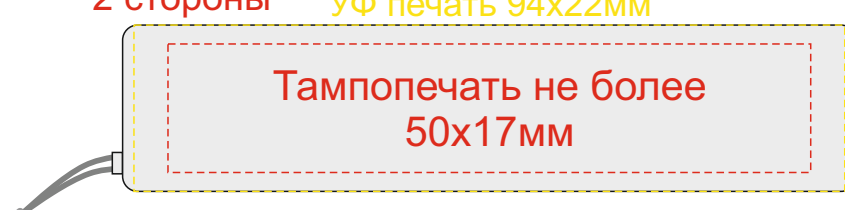

700338.07

Гравировка серебо

При тампопечати белой краской происходит миграция цвета
(делать 4 удара)

УФ печать полная запечатка
(на вылет) 52x11 мм

Смола, УФ печать 94x22мм

2 стороны УФ печать 94x22мм

ложемент гравировка

Внимание! Толщина линий - не менее 1 мм.