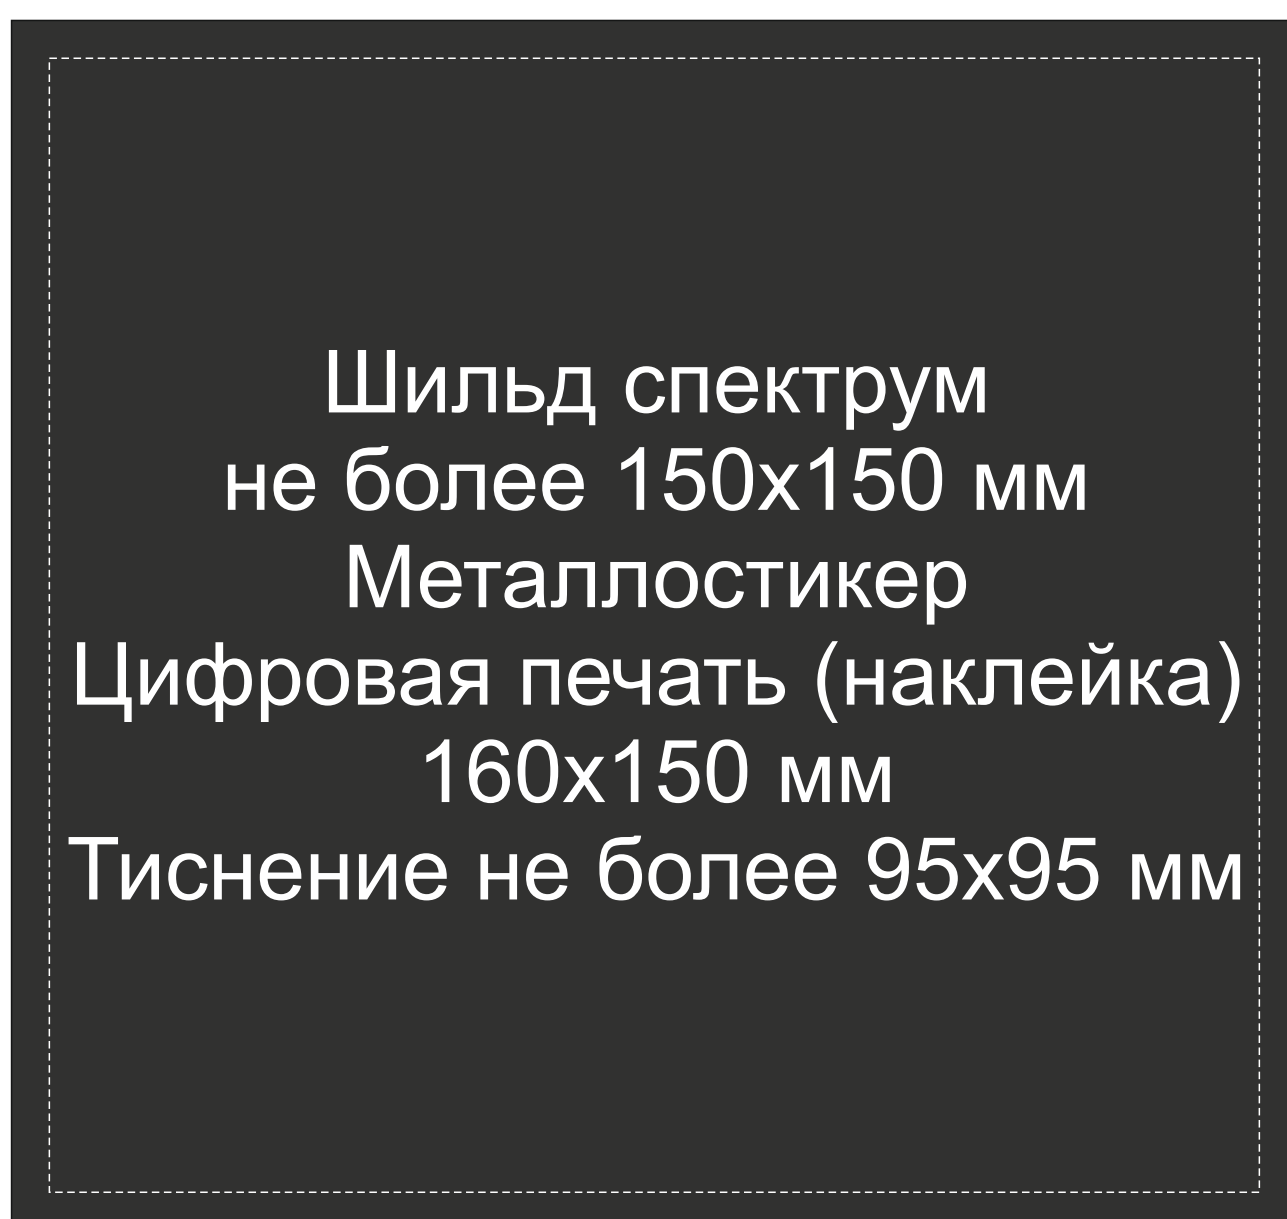

Арт 700339.02

Тампопечать
Гравировка

Нанесение возможно с двух сторон

Крышка коробки

ложемент гравировка

Внимание! Толщина линий - не менее 1 мм.