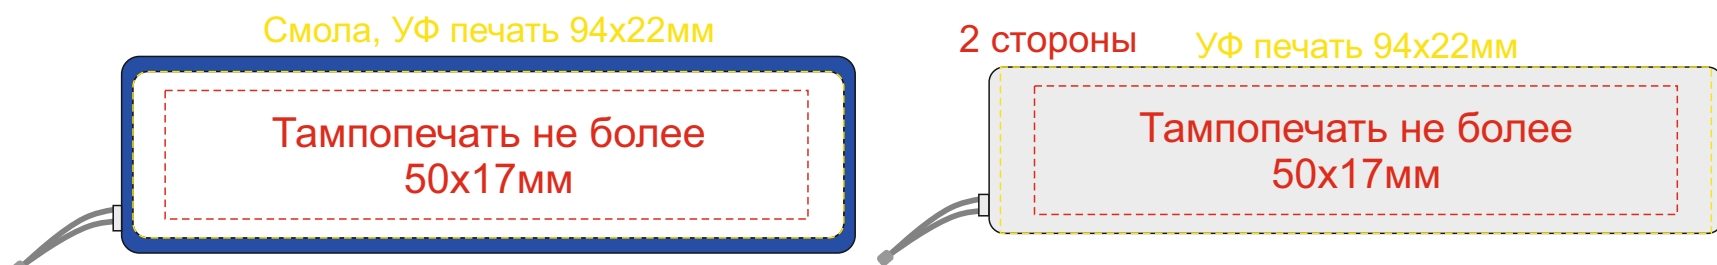

Арт 700339.02

Тампопечать
Гравировка

Нанесение возможно с двух сторон

Крышка коробки

ложемент гравировка

Внимание! Толщина линий - не менее 1 мм.