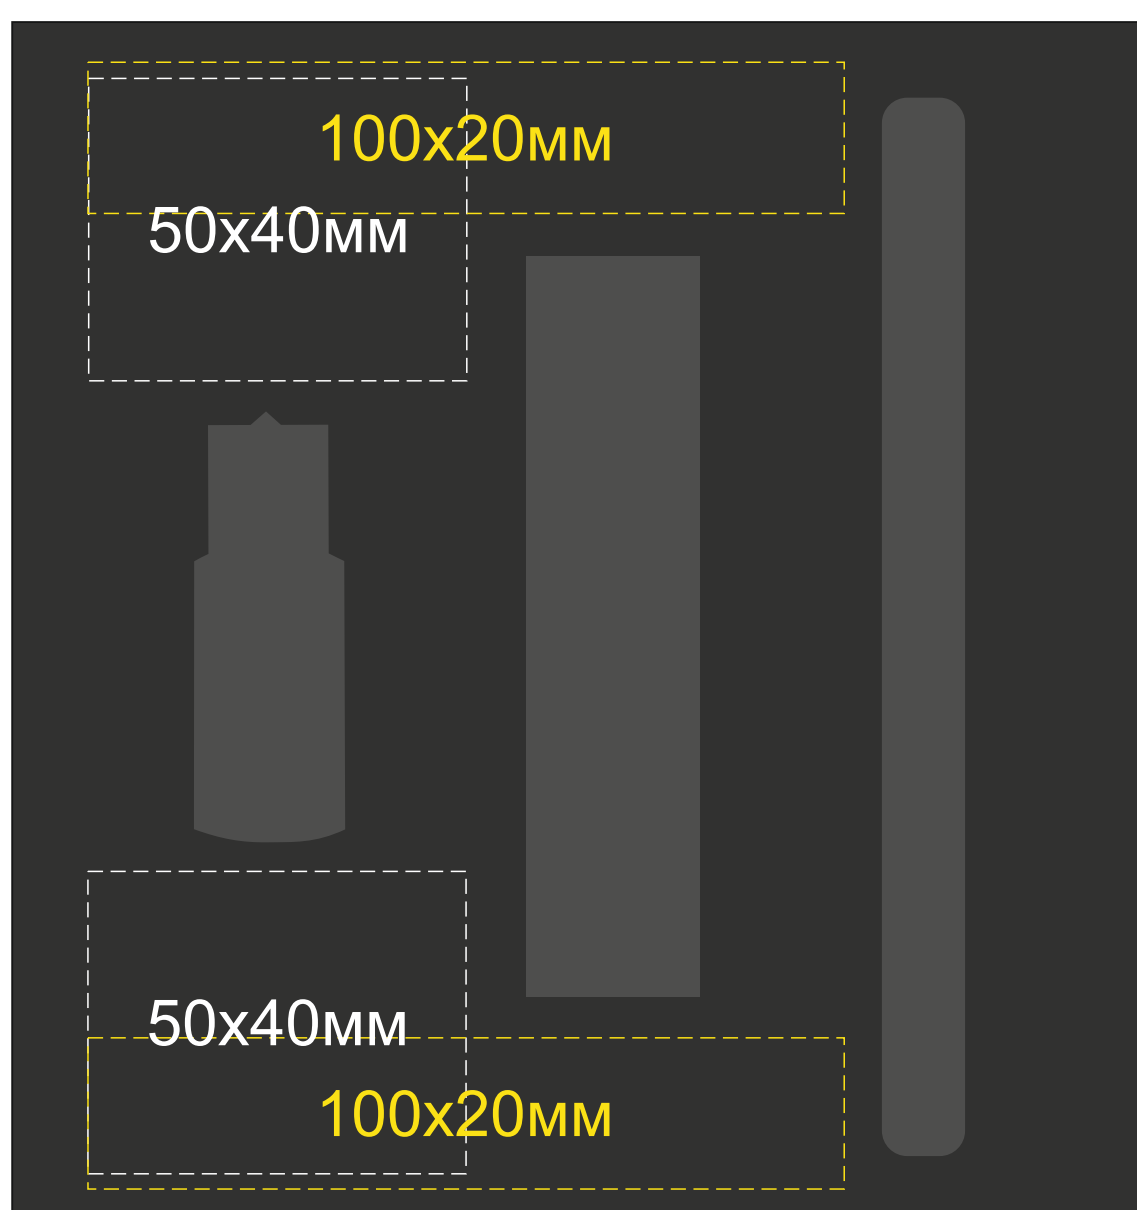

Арт 700339.02

Тампопечать
Гравировка

Нанесение возможно с двух сторон

Крышка коробки

ложемент гравировка

Внимание! Толщина линий - не менее 1 мм.