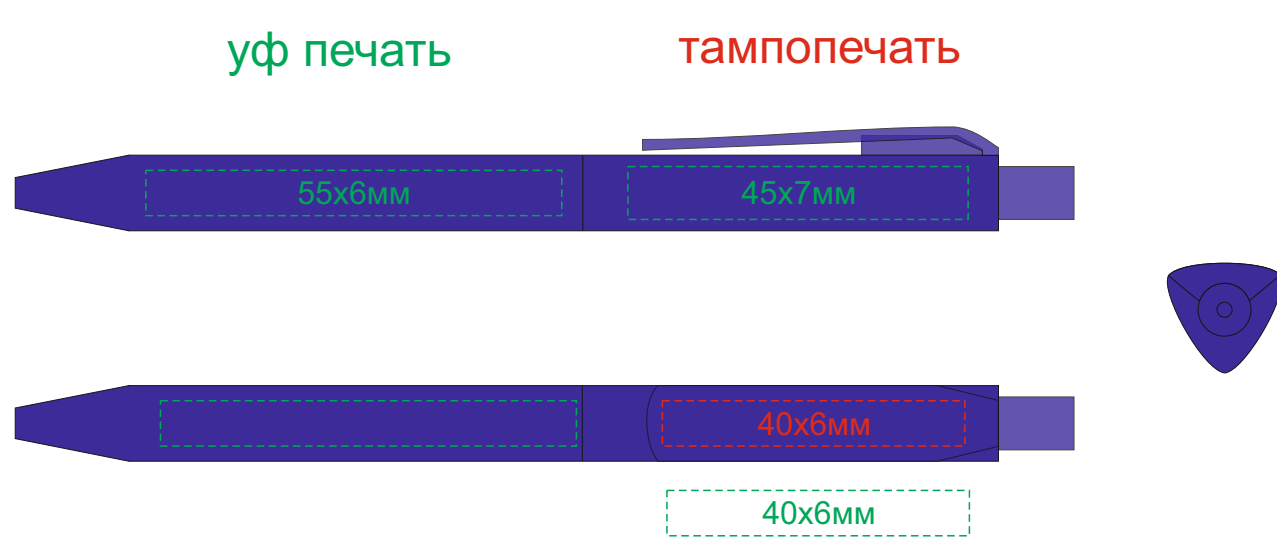

Арт 700339.02

Тампопечать
Гравировка

Нанесение возможно с двух сторон

Крышка коробки

ложемент гравировка

Внимание! Толщина линий - не менее 1 мм.