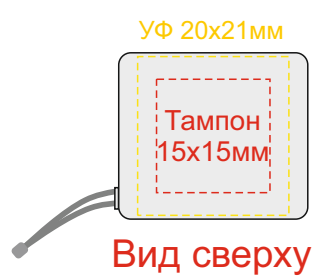

Арт 700339.02

Тампопечать
Гравировка

Нанесение возможно с двух сторон

Крышка коробки

ложемент гравировка

Внимание! Толщина линий - не менее 1 мм.