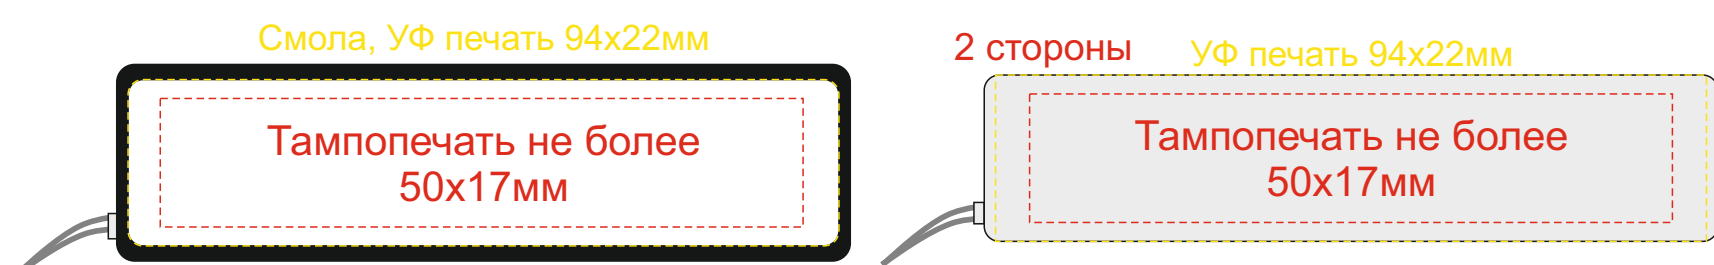

Арт 700339.07

Тампопечать
Гравировка

Нанесение возможно с двух сторон

Крышка коробки

ложемент гравировка

Внимание! Толщина линий - не менее 1 мм.