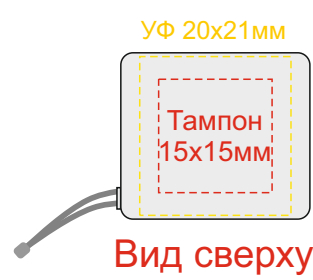

Арт 700339.07

Тампопечать
Гравировка

Нанесение возможно с двух сторон

Крышка коробки

ложемент гравировка

Внимание! Толщина линий - не менее 1 мм.