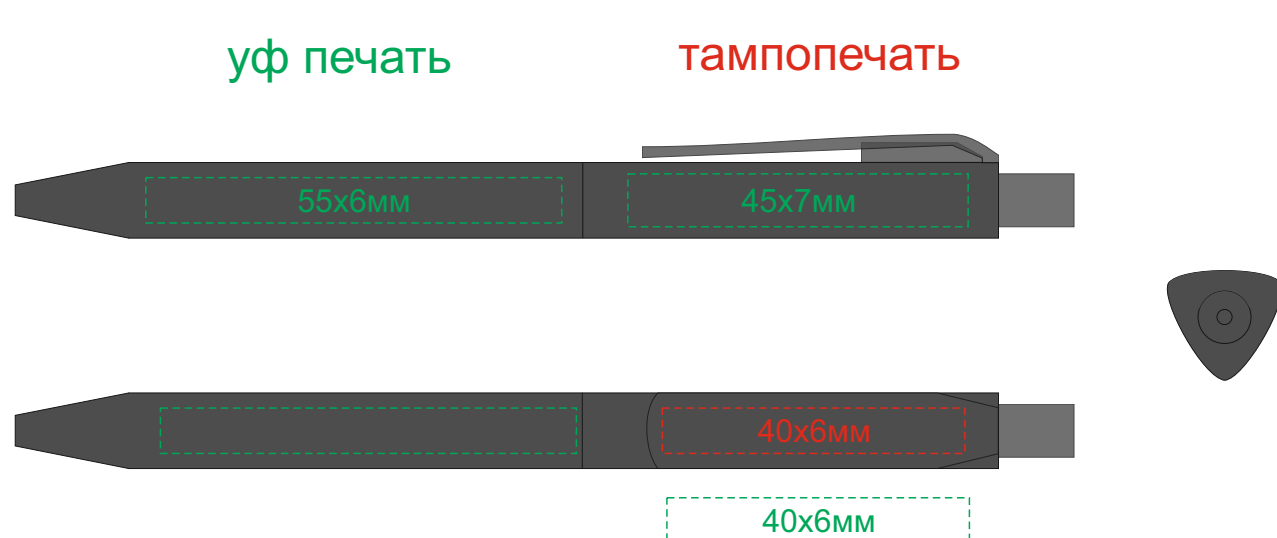

Арт 700339.07

Тампопечать
Гравировка

Нанесение возможно с двух сторон

Крышка коробки

ложемент гравировка

Внимание! Толщина линий - не менее 1 мм.