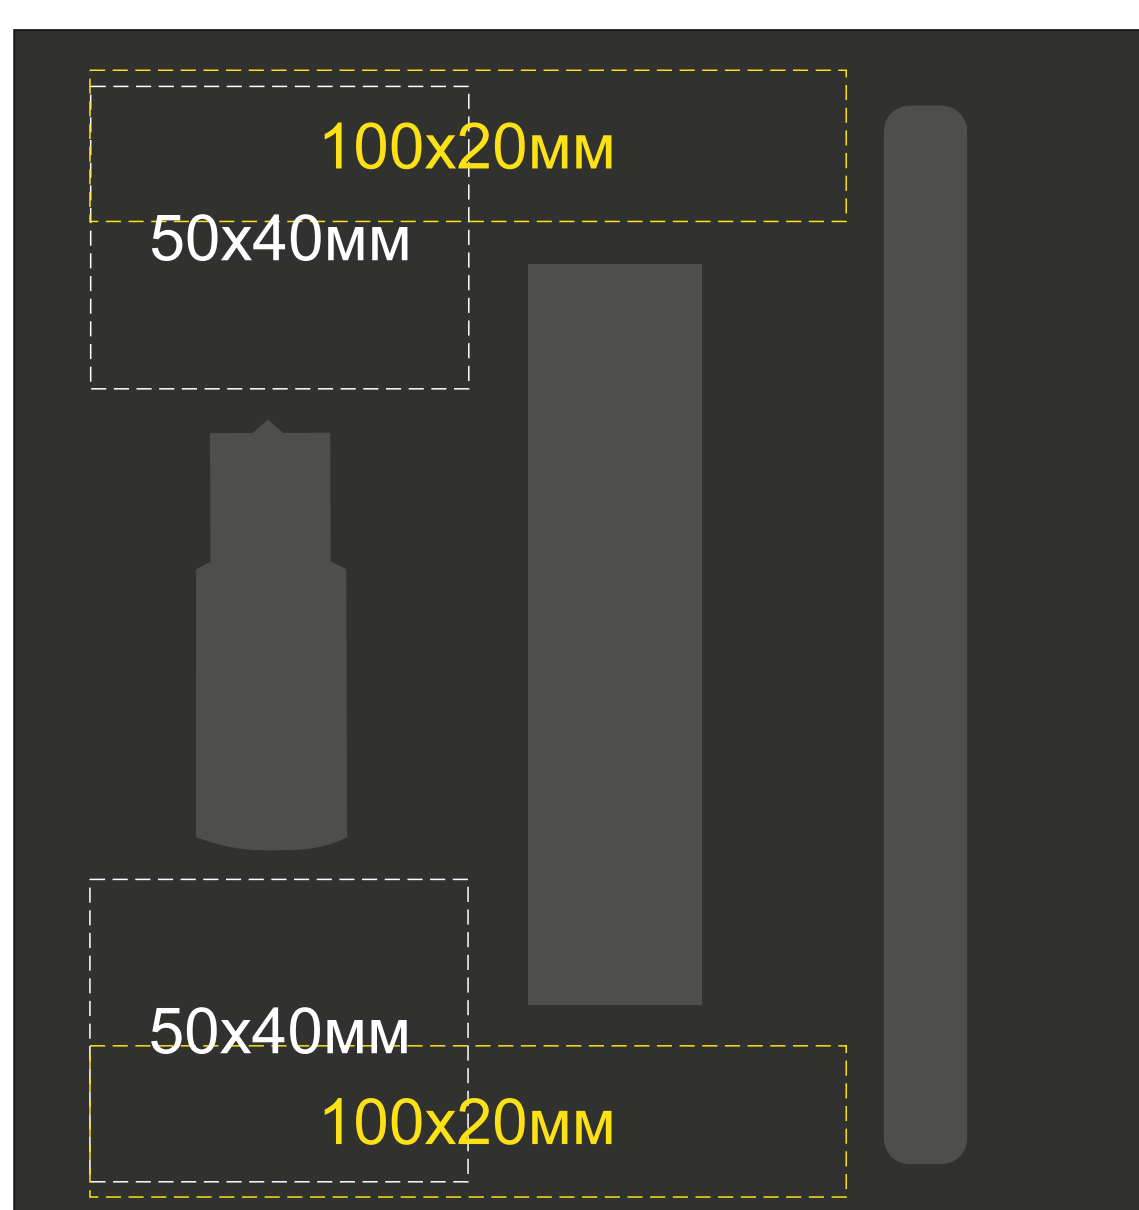

Арт 700339.07

Тампопечать
Гравировка

Нанесение возможно с двух сторон

Крышка коробки

ложемент гравировка

Внимание! Толщина линий - не менее 1 мм.