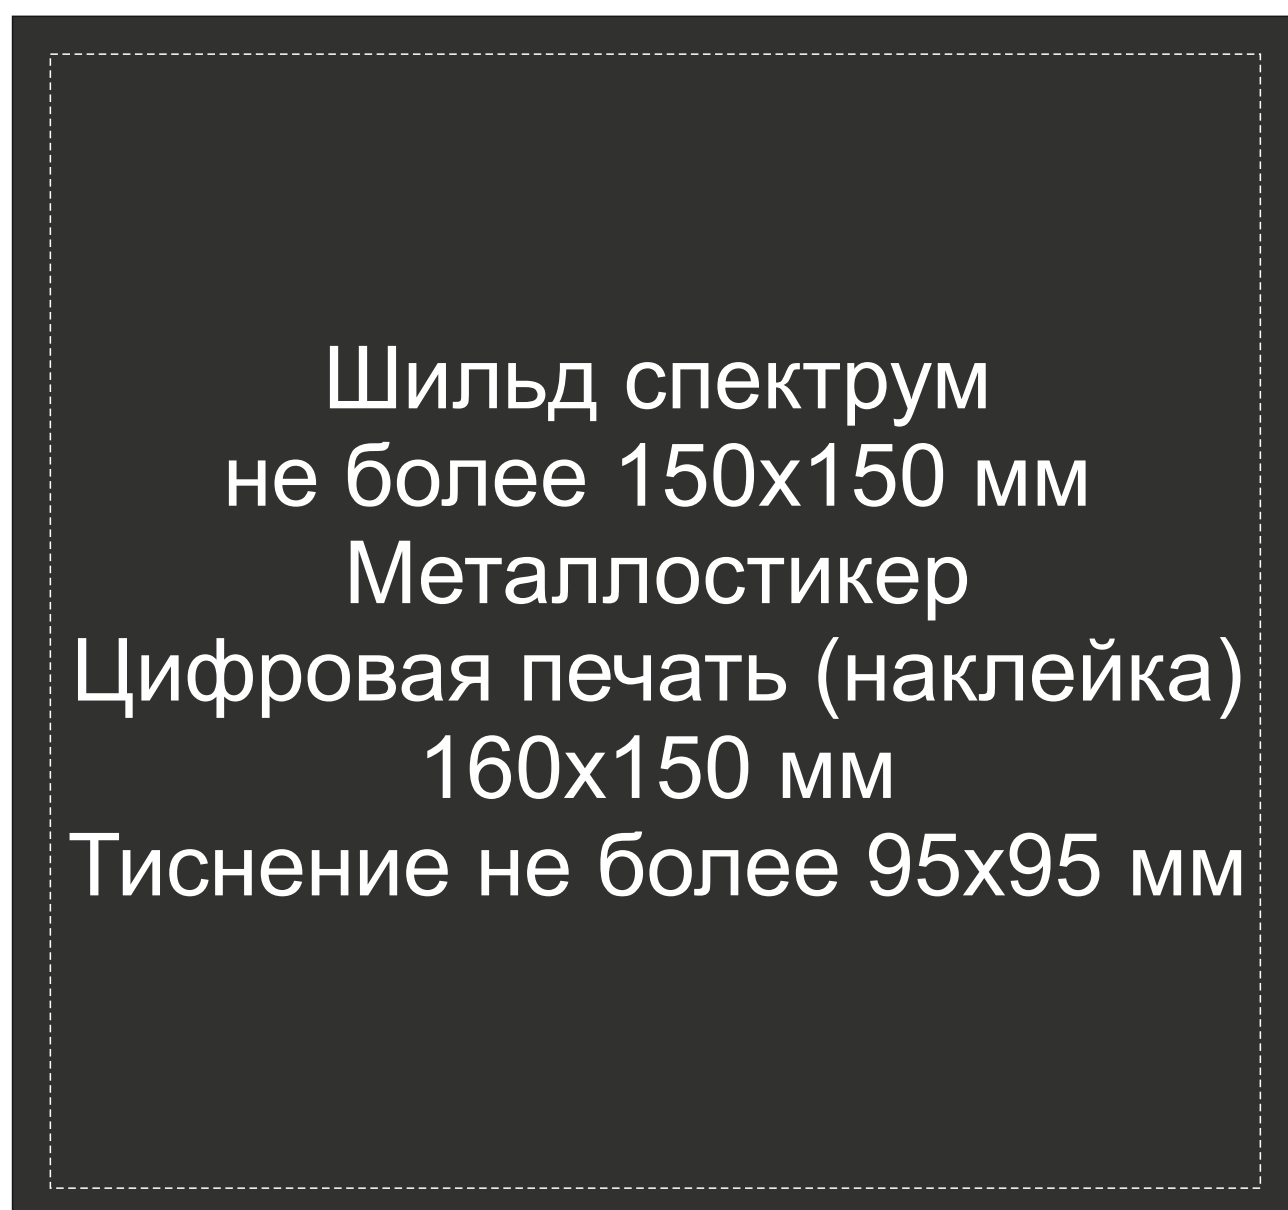

Арт 700339.07

Тампопечать
Гравировка

Нанесение возможно с двух сторон

Крышка коробки

ложемент гравировка

Внимание! Толщина линий - не менее 1 мм.