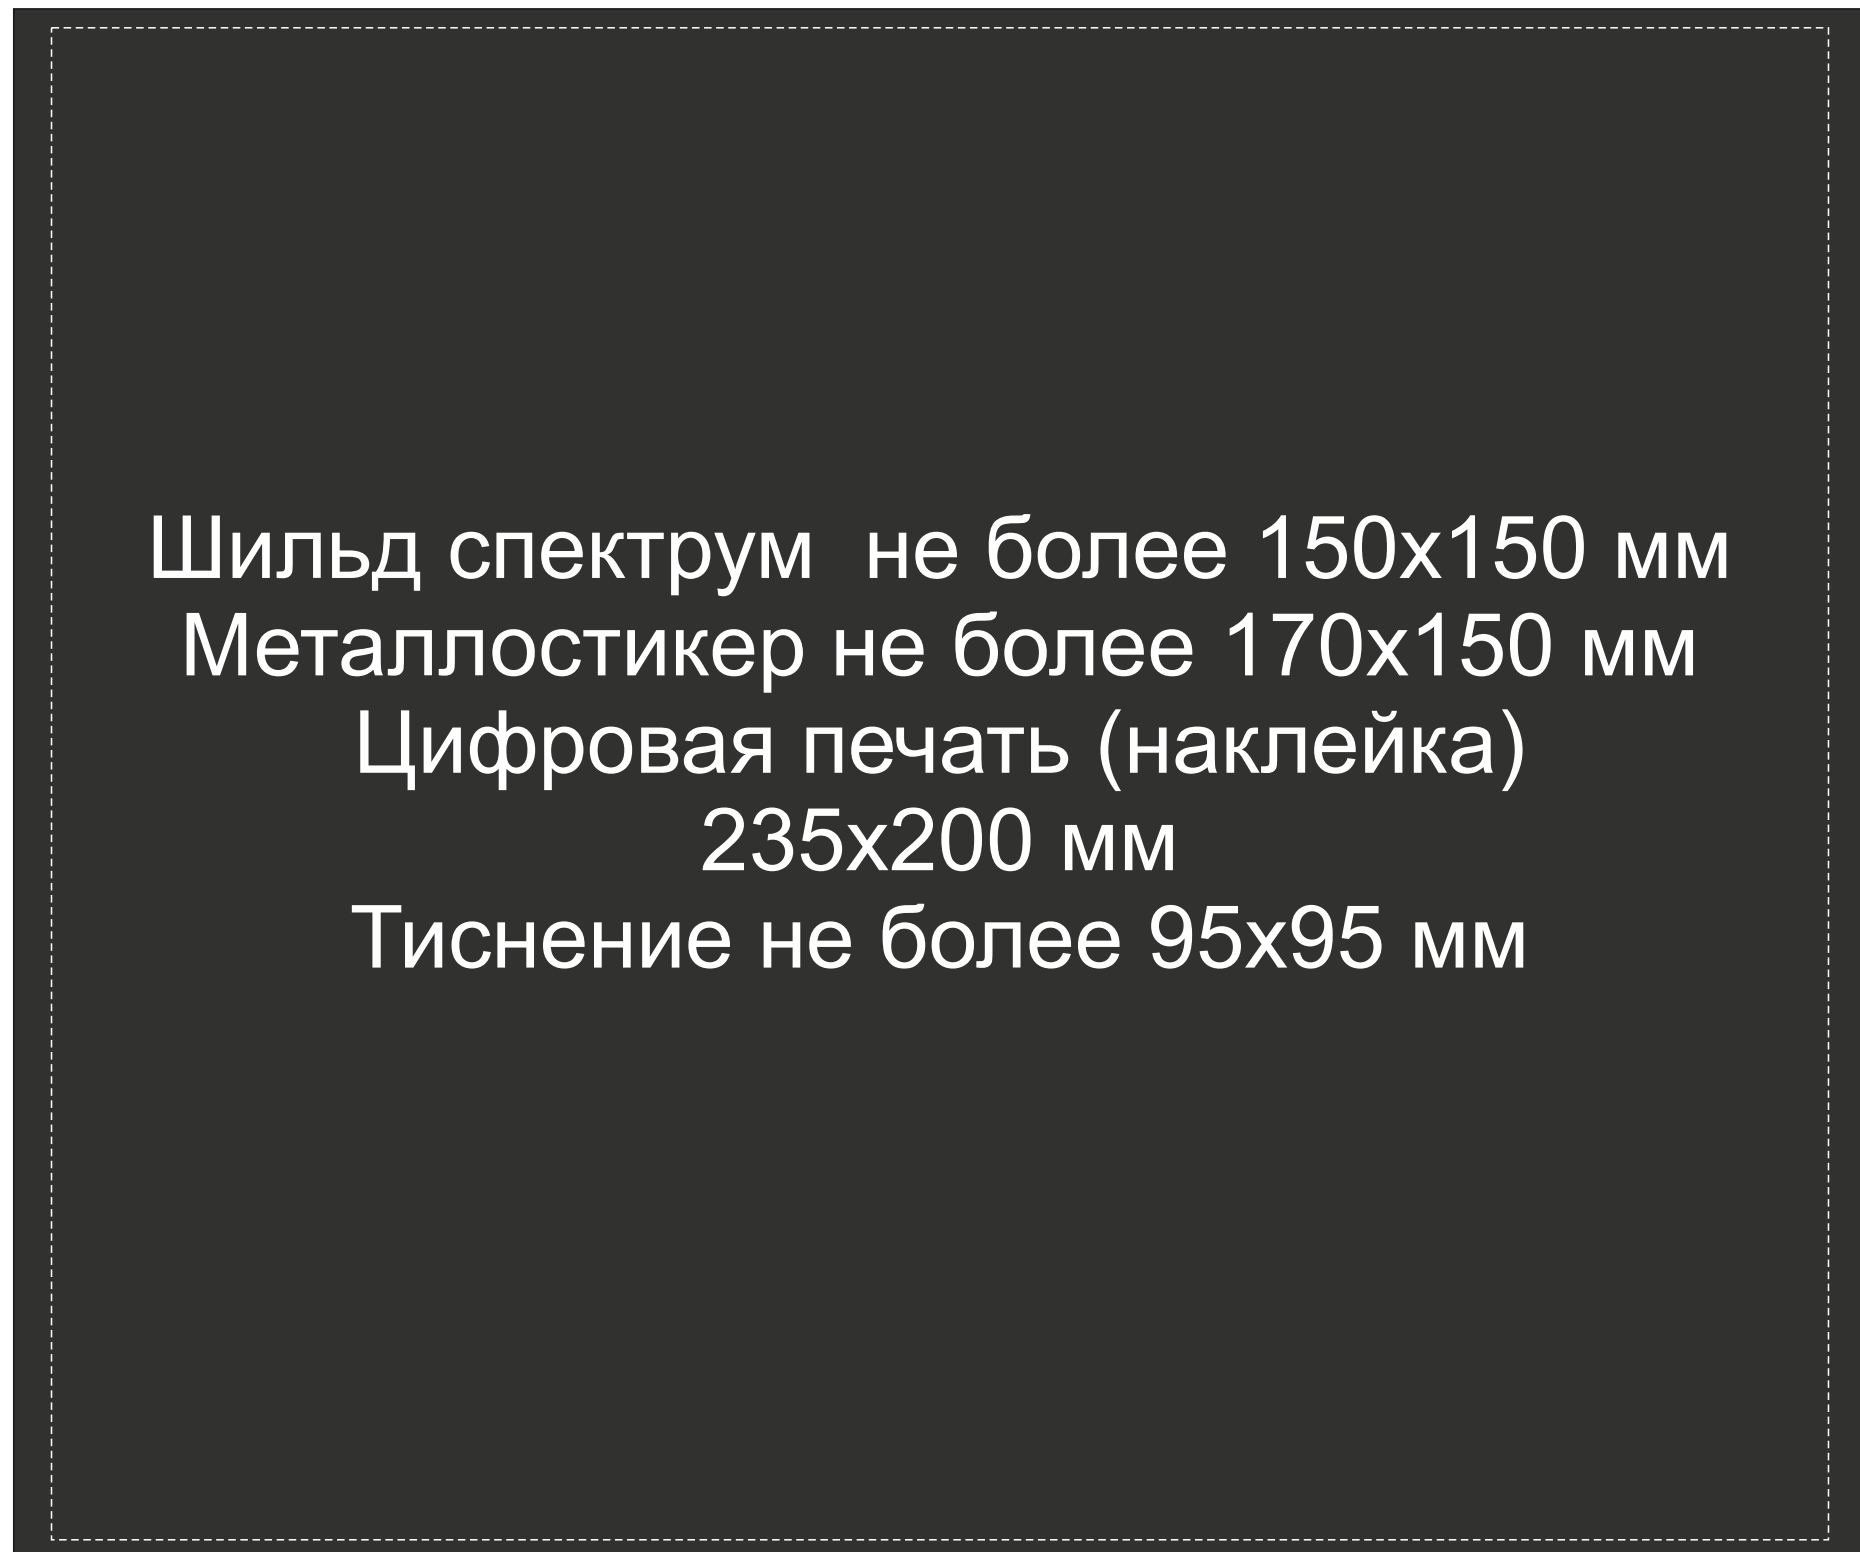

700341.07

Оборот

уф печать

тампопечать

Крышка коробки

ложемент гравировка

Внимание! Толщина линий - не менее 1 мм.