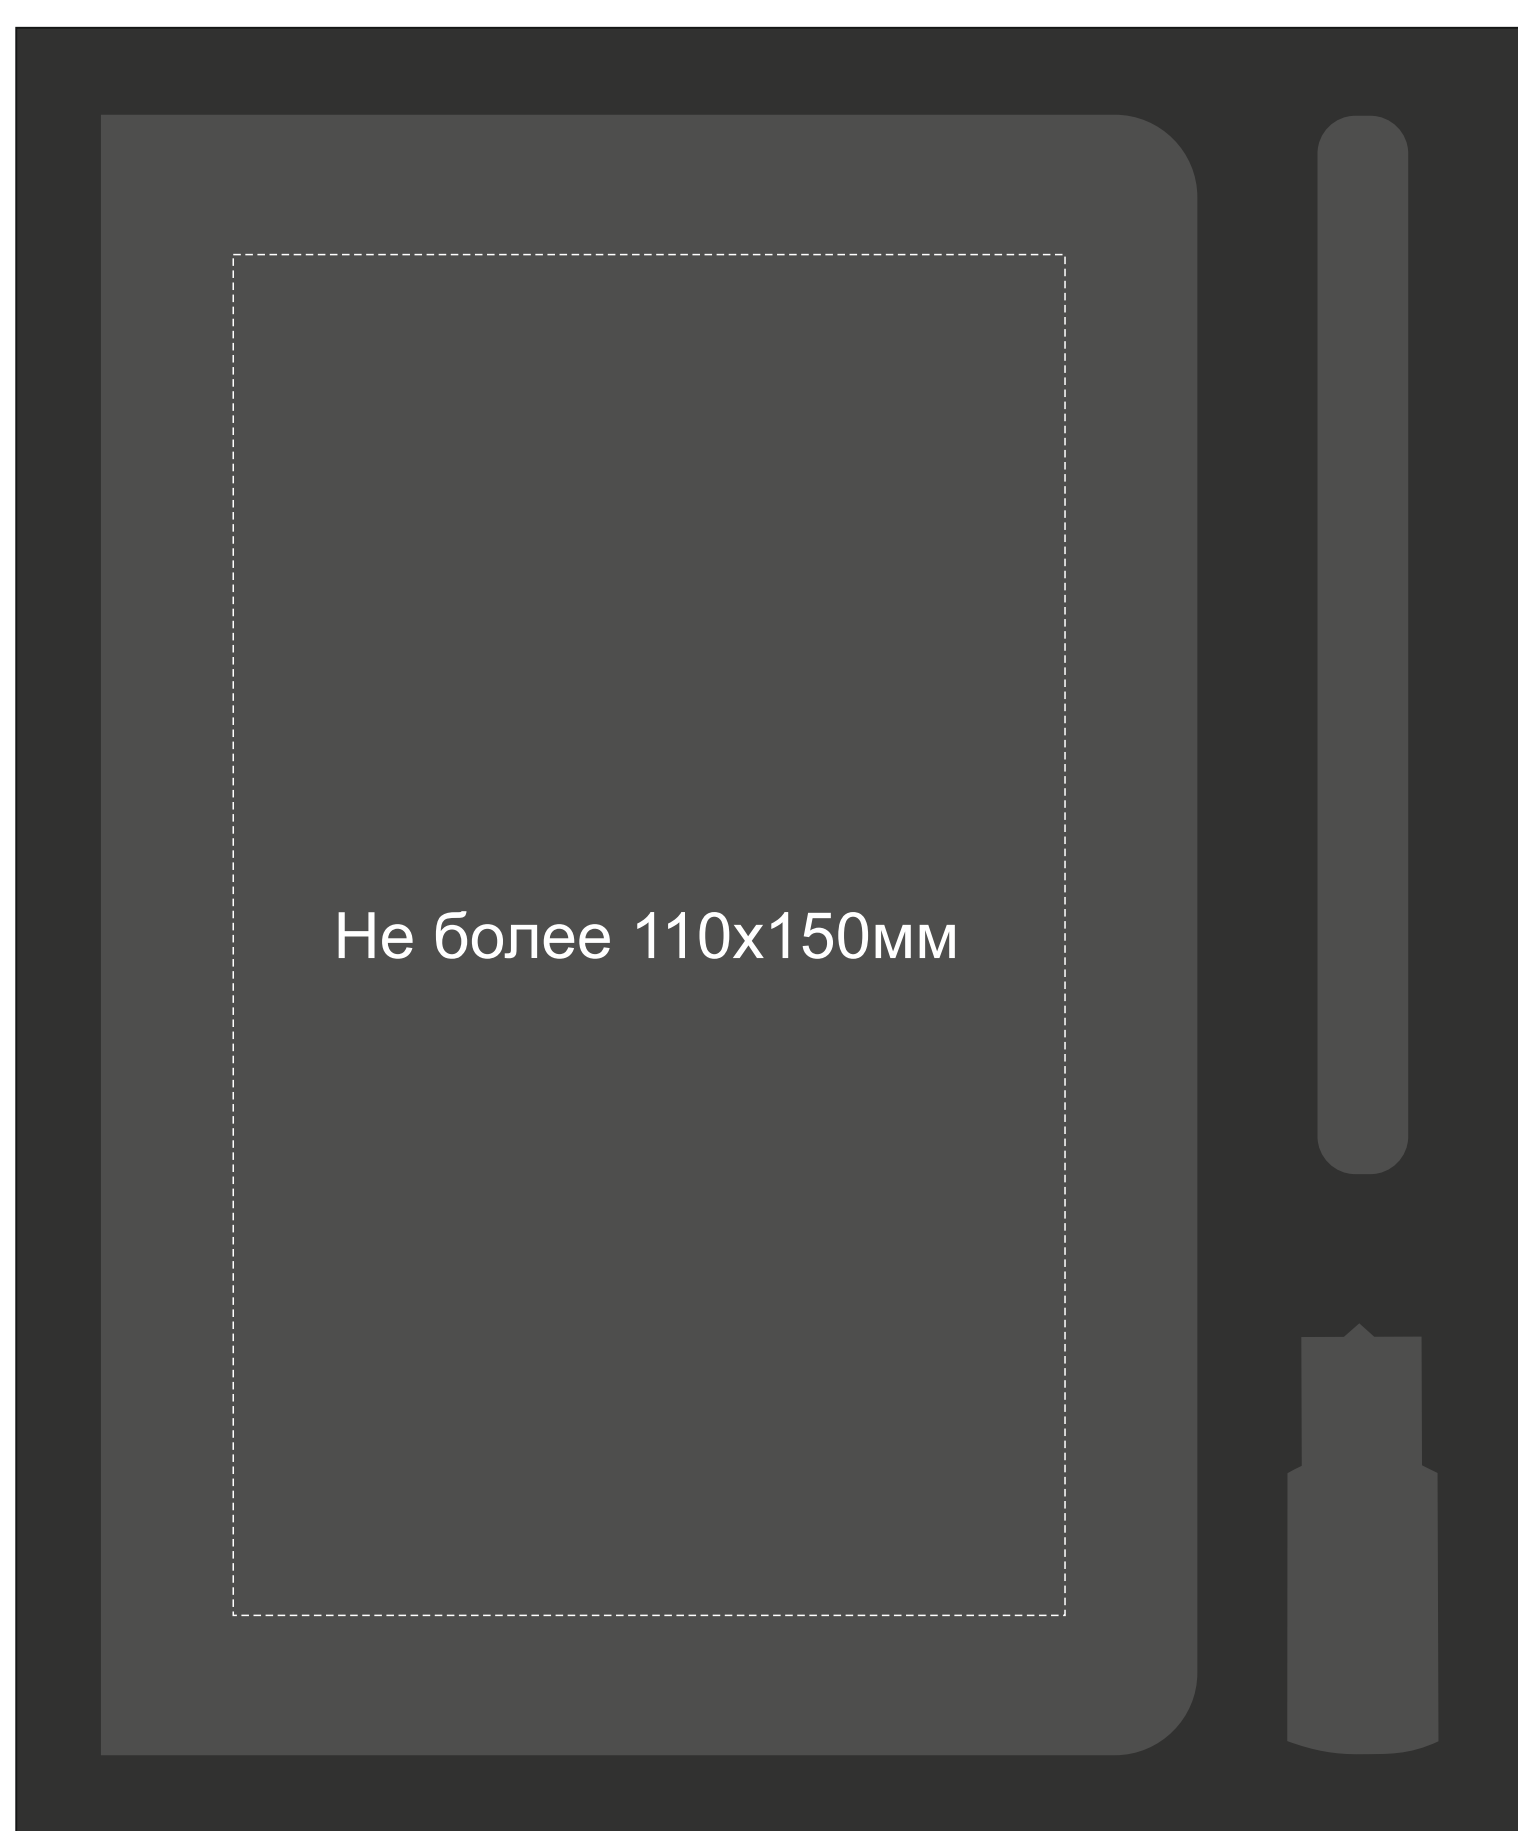

700341.07

Оборот

уф печать

тампопечать

Крышка коробки

ложемент гравировка

Внимание! Толщина линий - не менее 1 мм.