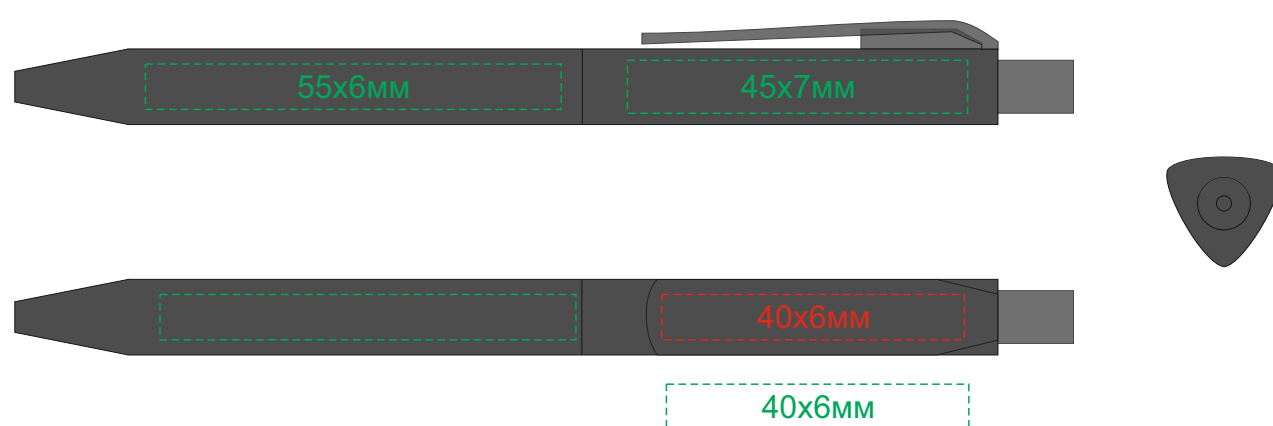

700341.07

Оборот

уф печать

тампопечать

Крышка коробки

ложемент гравировка

Внимание! Толщина линий - не менее 1 мм.