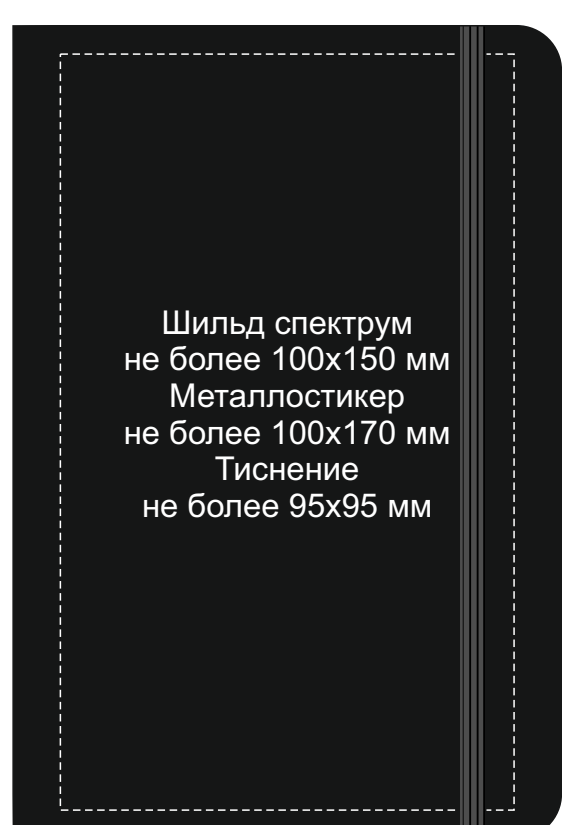

700341.07

Оборот

уф печать

тампопечать

Крышка коробки

ложемент гравировка

Внимание! Толщина линий - не менее 1 мм.