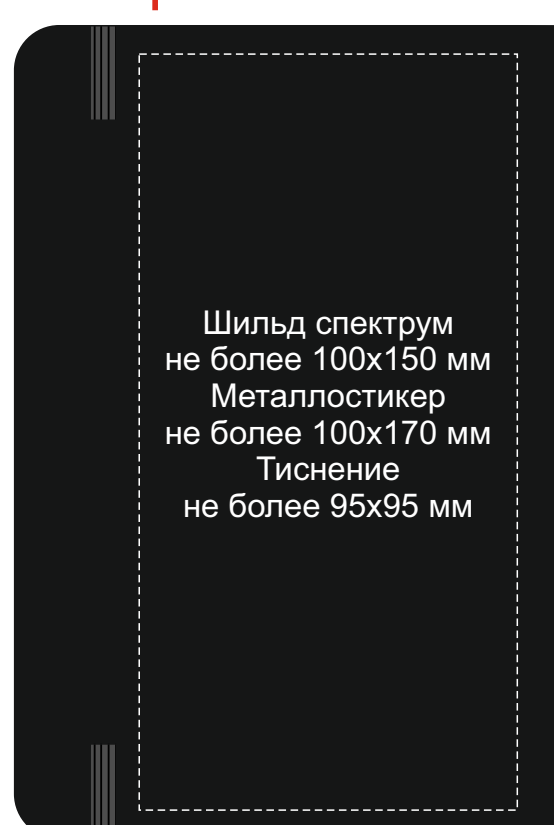

700341.07

Оборот

уф печать

тампопечать

Крышка коробки

ложемент гравировка

Внимание! Толщина линий - не менее 1 мм.