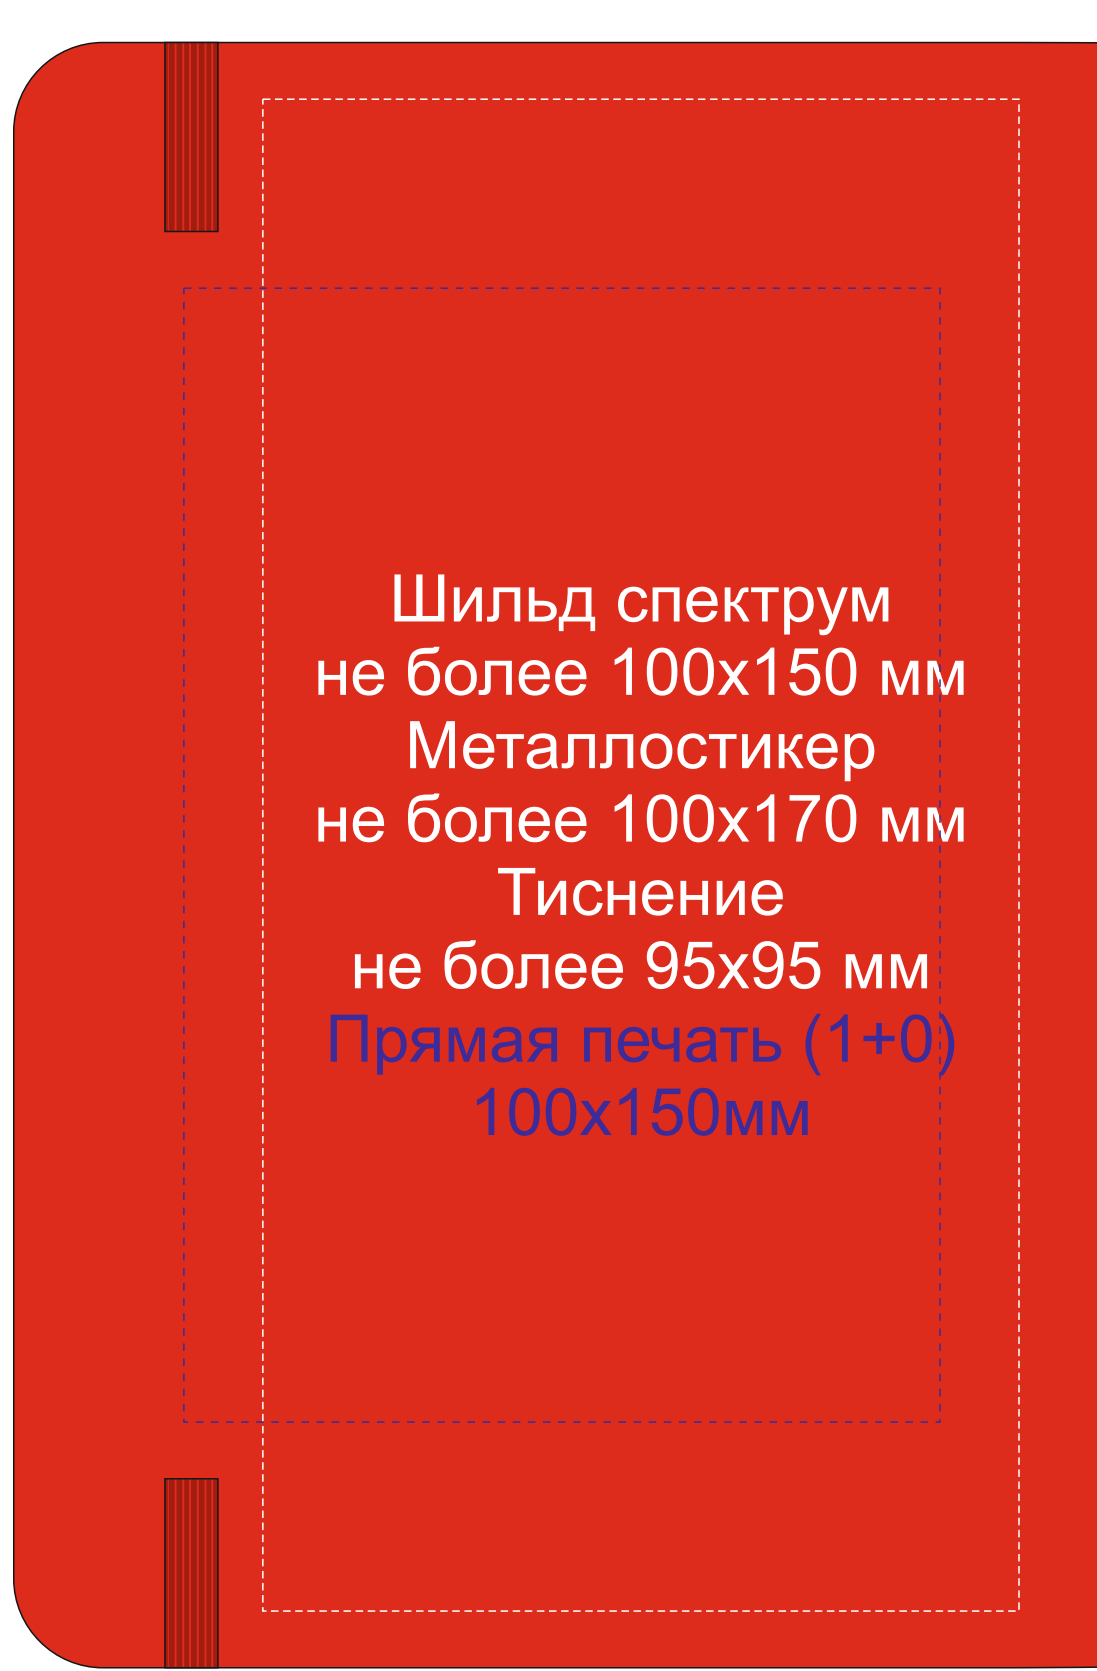

Оборот

уф печать

тампопечать

Тампопечать  
Гравировка

Нанесение возможно с двух сторон

Крышка коробки

Шильд спектрум не более 150x150 мм  
Металлостикер не более 170x150 мм  
Цифровая печать (наклейка)  
235x200 мм  
Тиснение не более 95x95 мм

ложемент гравировка

Внимание! Толщина линий - не менее 1 мм.