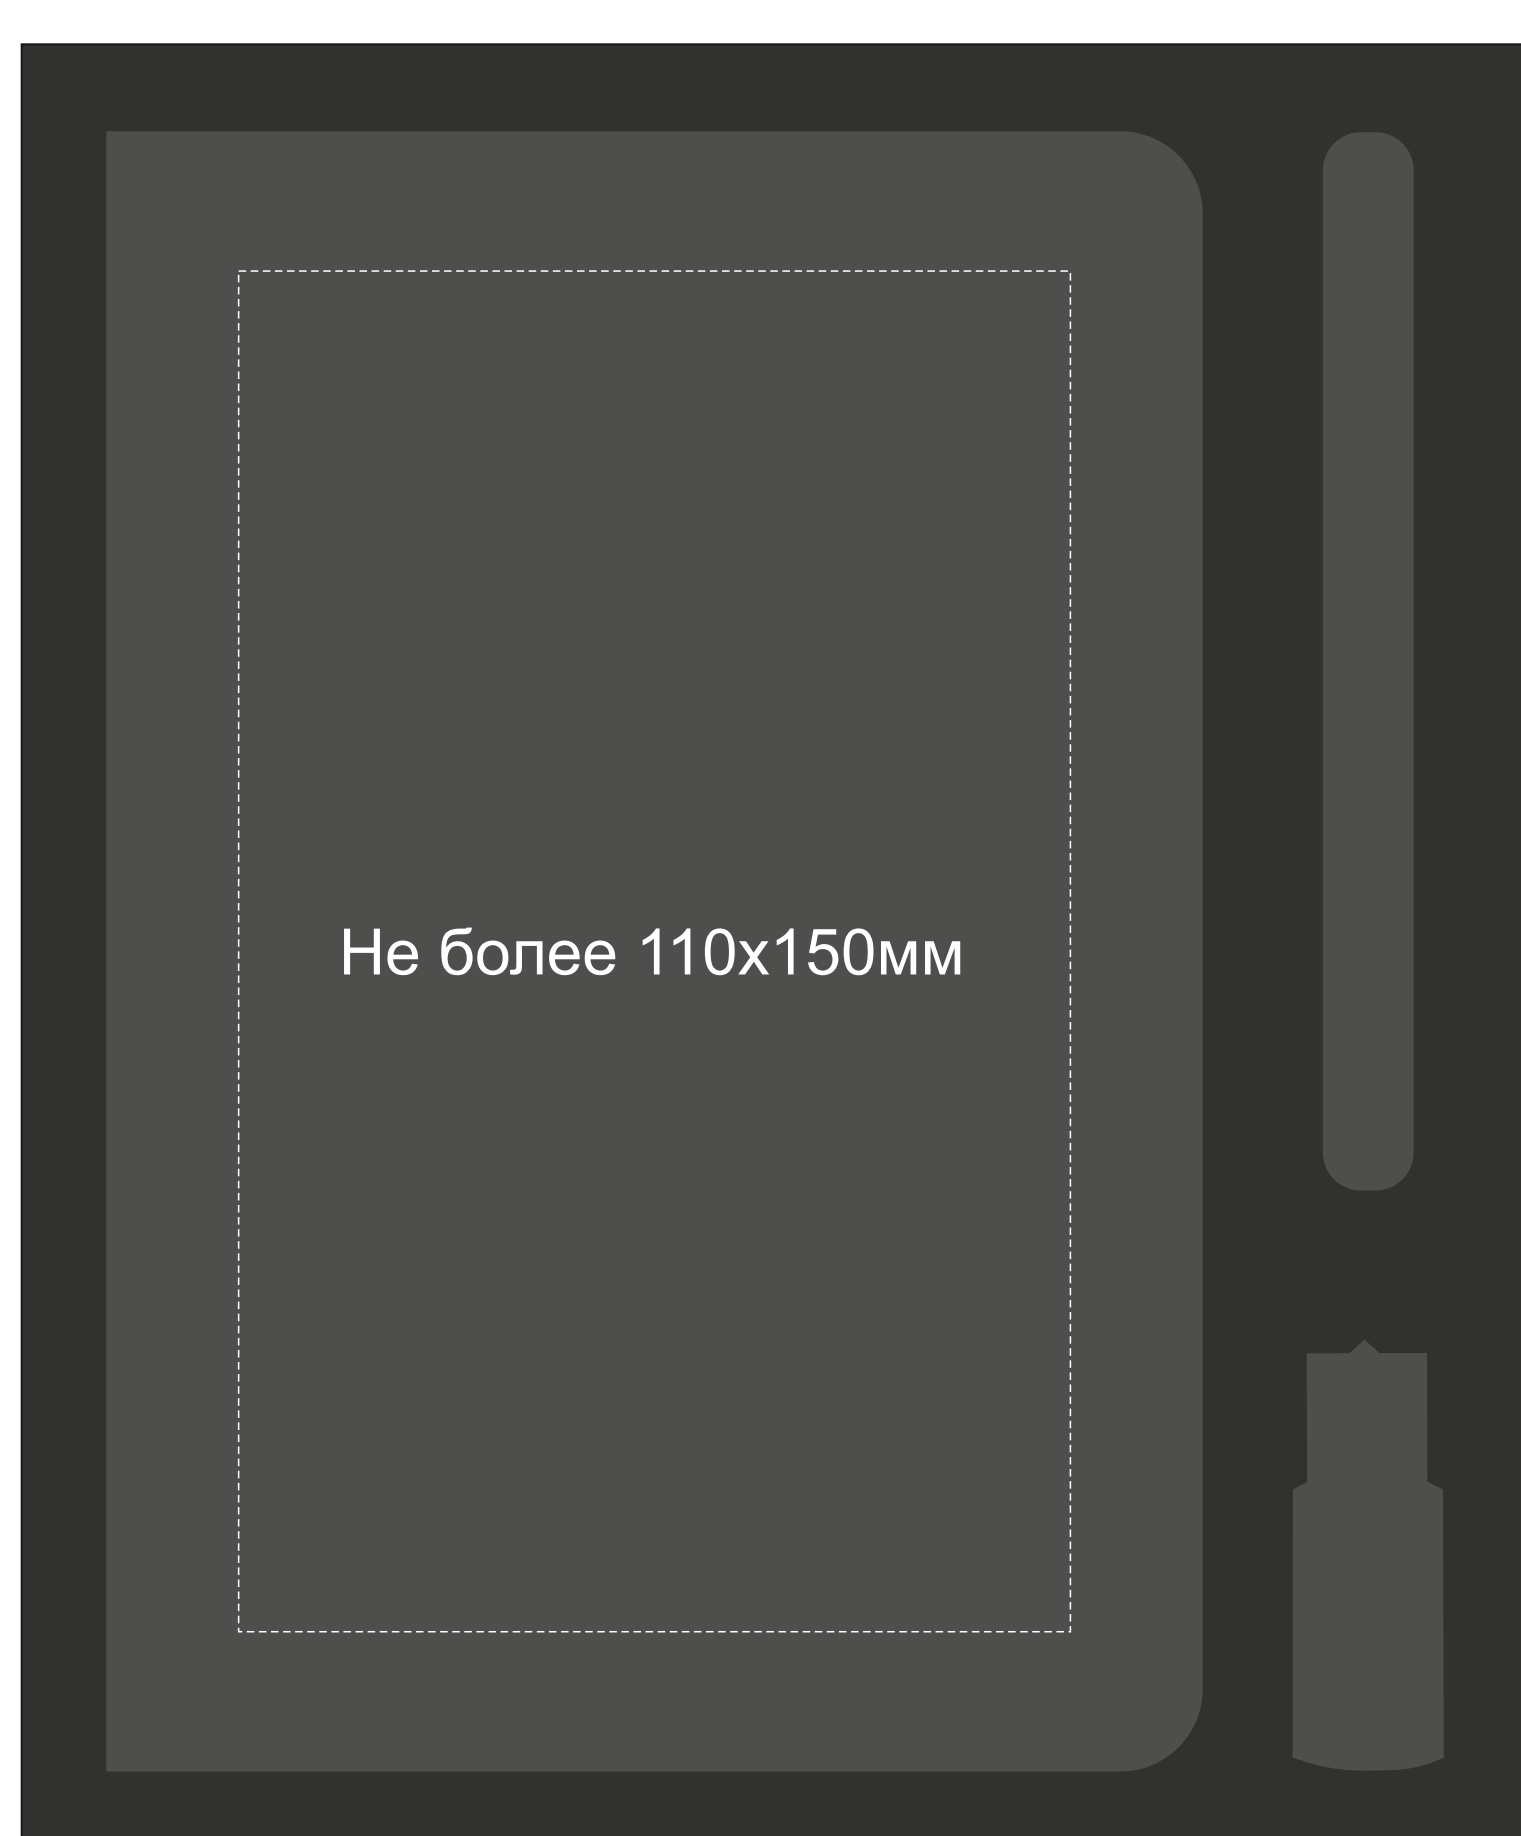

Оборот

уф печать

тампопечать

Тампопечать  
Гравировка

Нанесение возможно с двух сторон

Крышка коробки

Шильд спектрум не более 150x150 мм  
Металлостикер не более 170x150 мм  
Цифровая печать (наклейка)  
235x200 мм  
Тиснение не более 95x95 мм

ложемент гравировка

Внимание! Толщина линий - не менее 1 мм.