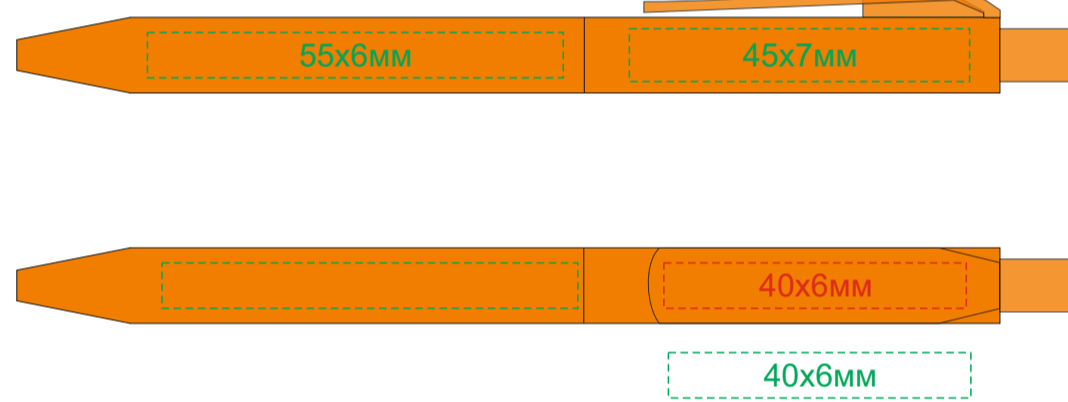

Оборот

уф печать

тампопечать

Тампопечать
Гравировка

Нанесение возможно с двух сторон

Крышка коробки

ложемент гравировка

Внимание! Толщина линий - не менее 1 мм.