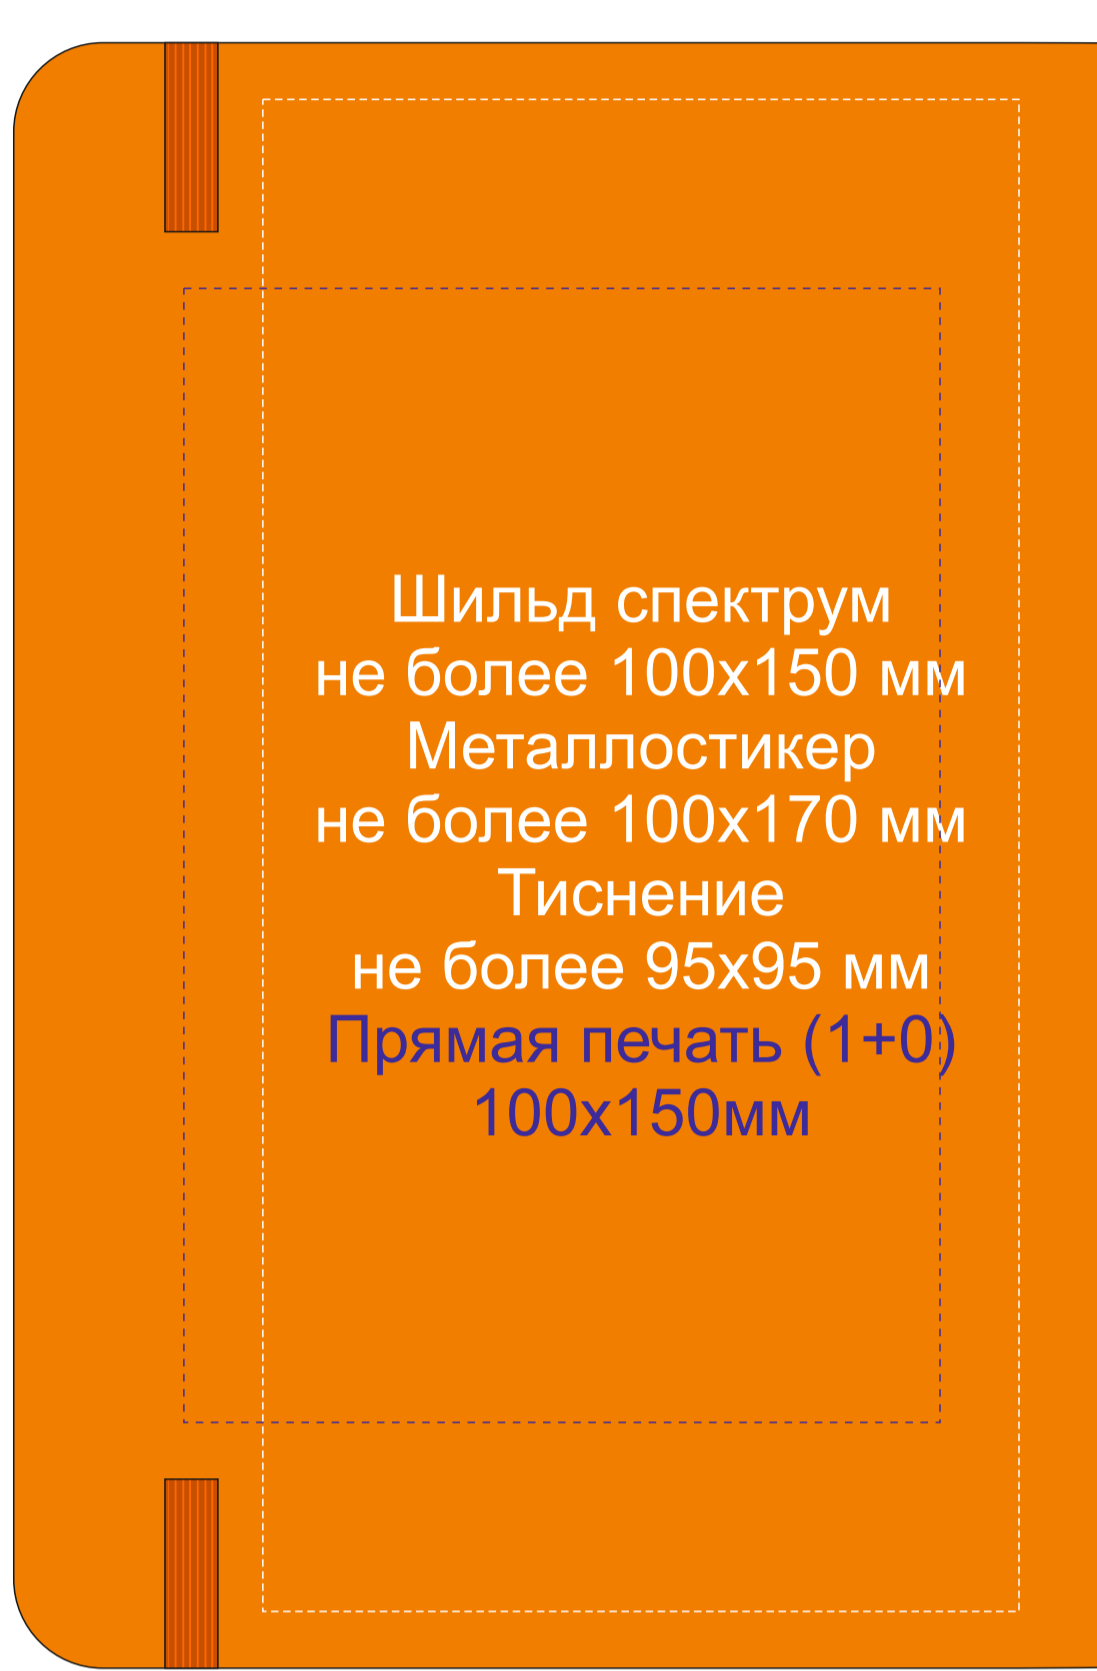

Оборот

уф печать

тампопечать

Тампопечать
Гравировка

Нанесение возможно с двух сторон

Крышка коробки

ложемент гравировка

Внимание! Толщина линий - не менее 1 мм.