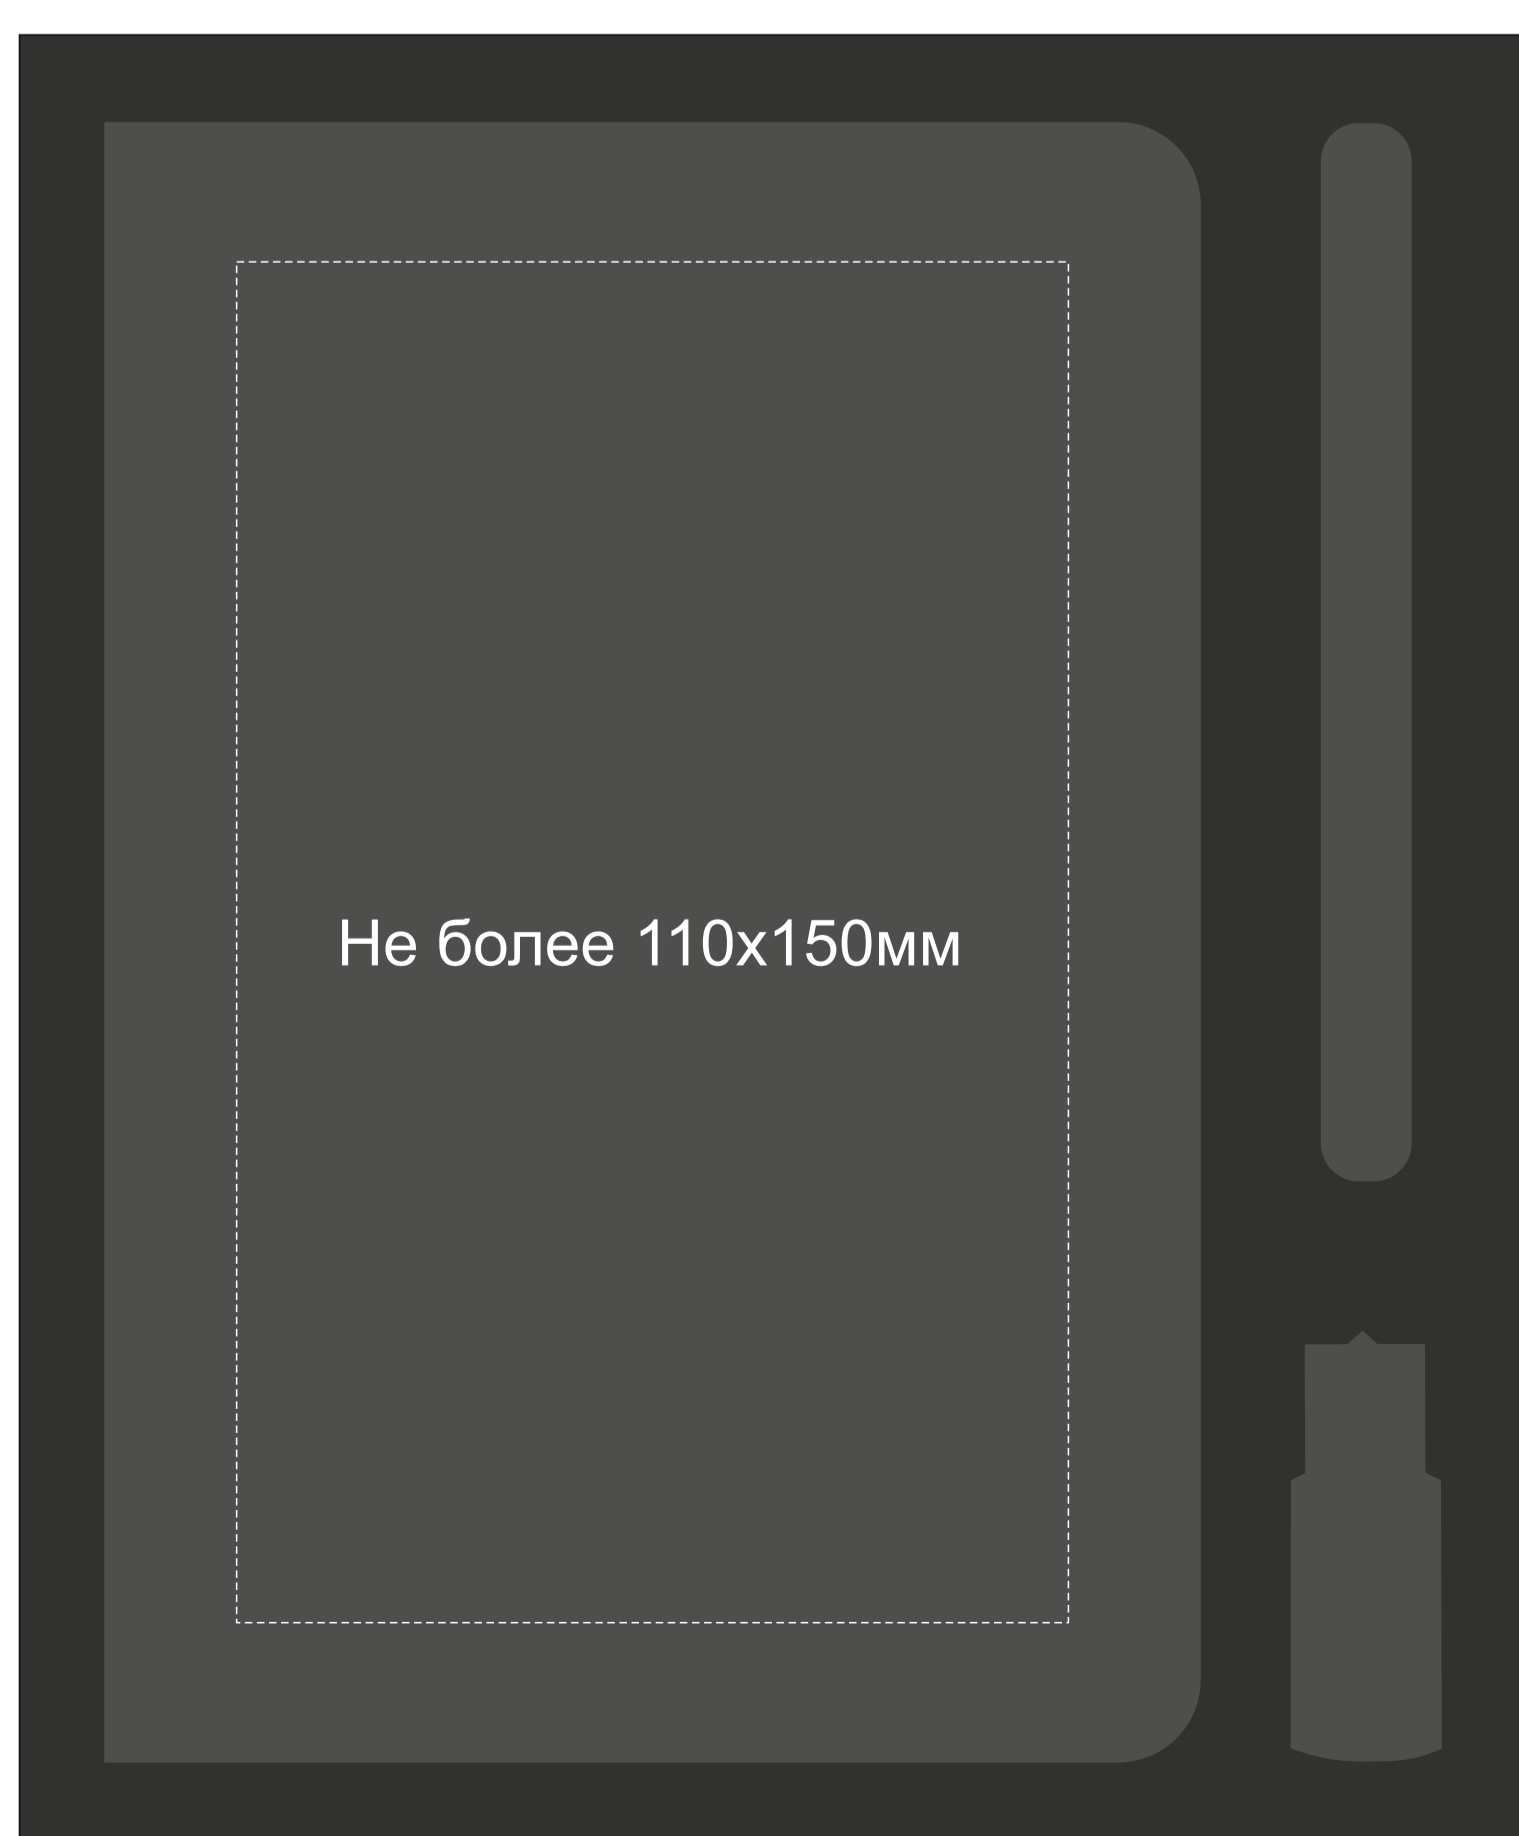

Оборот

уф печать

тампопечать

Тампопечать
Гравировка

Нанесение возможно с двух сторон

Крышка коробки

ложемент гравировка

Внимание! Толщина линий - не менее 1 мм.