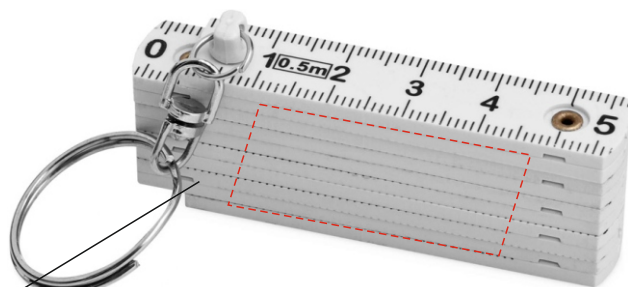

Арт. 10418500

Нанесение возможно с двух сторон

возможно незначительное
попадание краски
в промежуточные отверстия

Тампопечать
40x20 мм