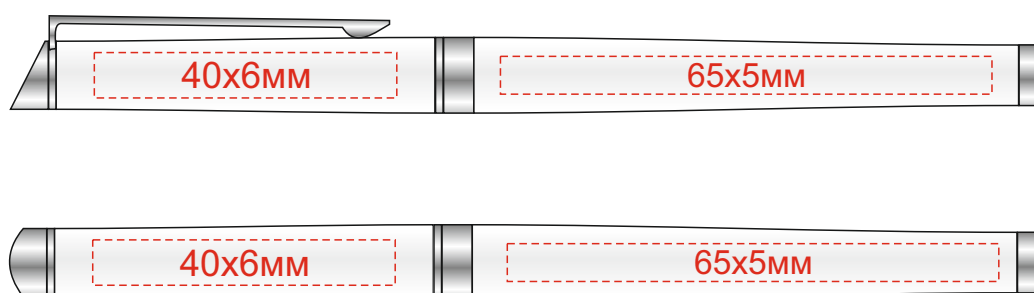

Арт 296326

гравировка золото

Шильд спектрум не более 150x15 мм
Металлостикер 165x15 мм

Шильд спектрум не более 150x15 мм
Металлостикер 165x15 мм