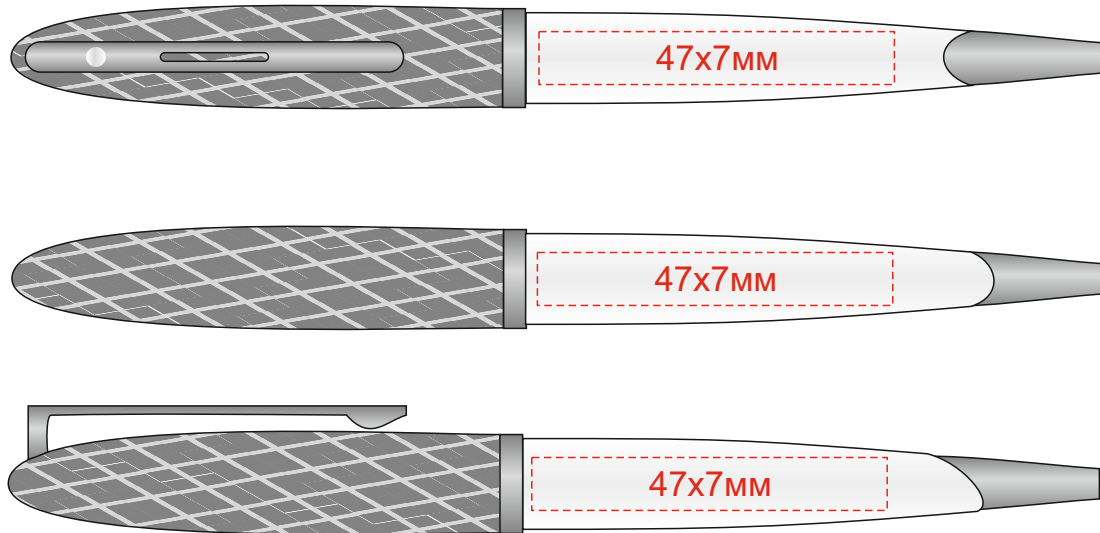

Арт 306306

гравировка золото

Шильд спектрум не более 150x25 мм
Металлостикер не более 170x25 мм

Шильд спектрум не более 150x25 мм
Металлостикер не более 170x25 мм