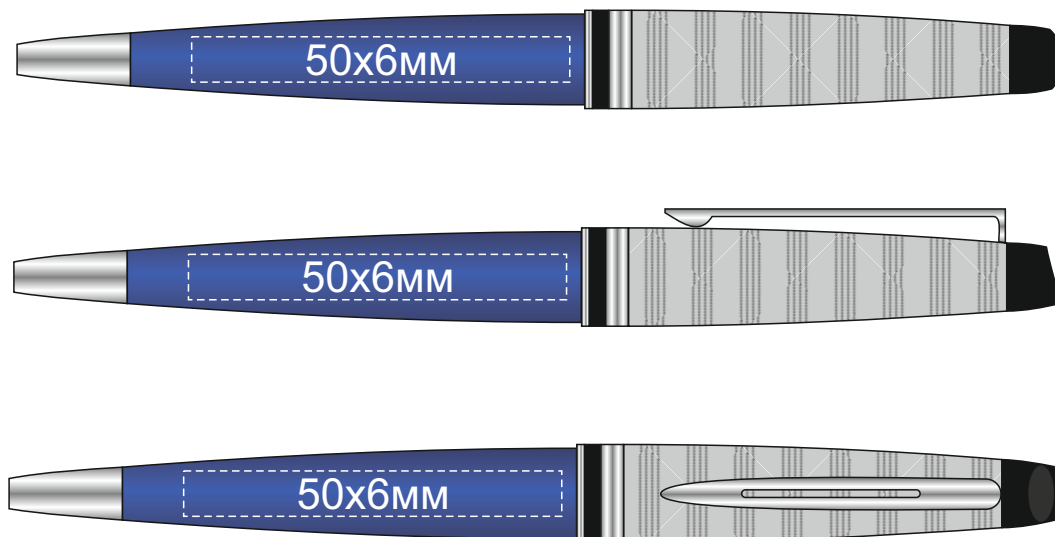

Арт 306312

гравировка серебро

Шильд спектрум не более 150x15 мм  
Металлостикер 165x15 мм

Шильд спектрум не более 150x15 мм  
Металлостикер 165x15 мм