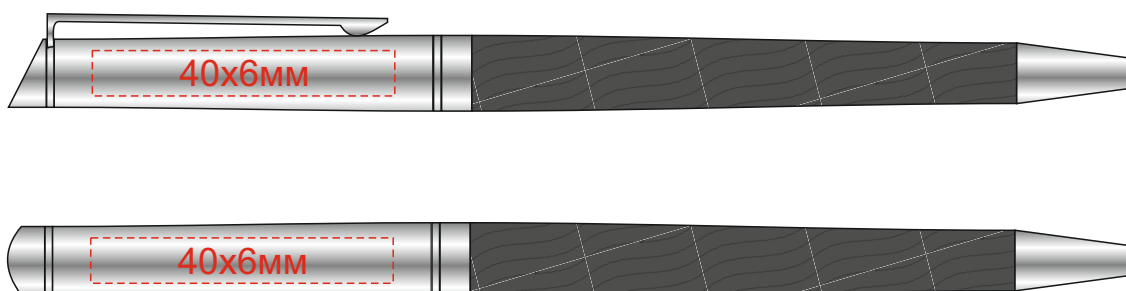

Арт 306347

гравировка серебро

Шильд спектрум не более 150x15 мм
Металлостикер 170x15 мм

Шильд спектрум не более 150x15 мм
Металлостикер 170x15 мм