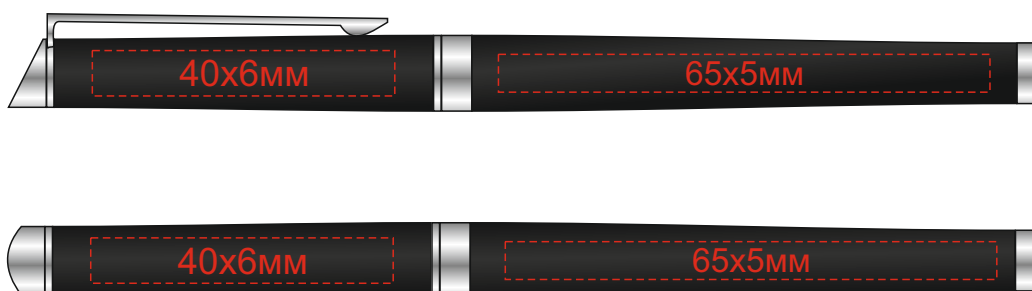

Арт 326550

гравировка золото

Шильд спектрум не более 150x15 мм
Металлостикер 165x15 мм

Шильд спектрум не более 150x15 мм
Металлостикер 165x15 мм