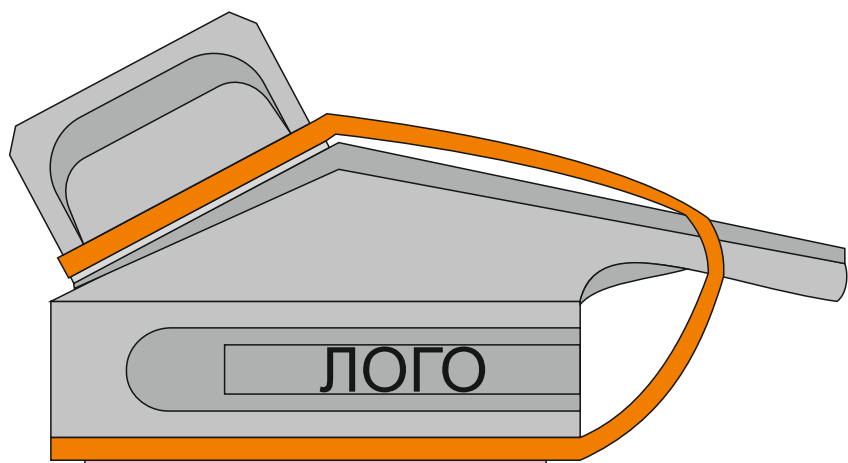

Нанесение возможно  
с двух сторон

Тампопечать  
40x50 мм  
УФ печать  
20x50 мм

Тампопечать не более  
40x50 мм  
УФ печать 20x90 мм

ЛОГО

Тампопечать  
40x50 мм  
УФ печать  
20x50 мм

Тампопечать не более  
40x50 мм  
УФ печать 20x120 мм