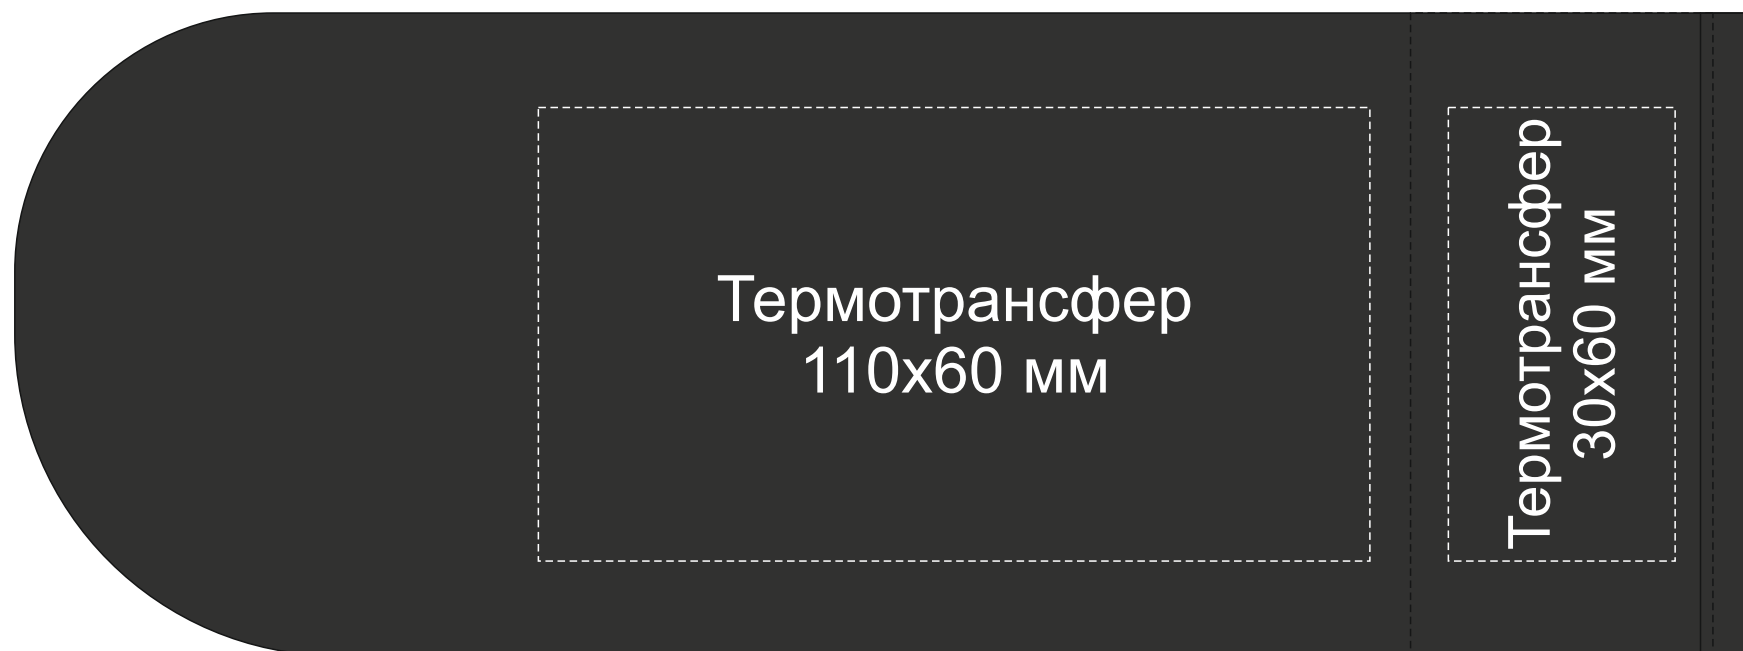

Нанесение возможно на 4-х клиньях

Нанесение возможно с двух сторон

Шильд спектр
Металлостикер
80x40 мм

Шильд спектр
Металлостикер
80x40 мм