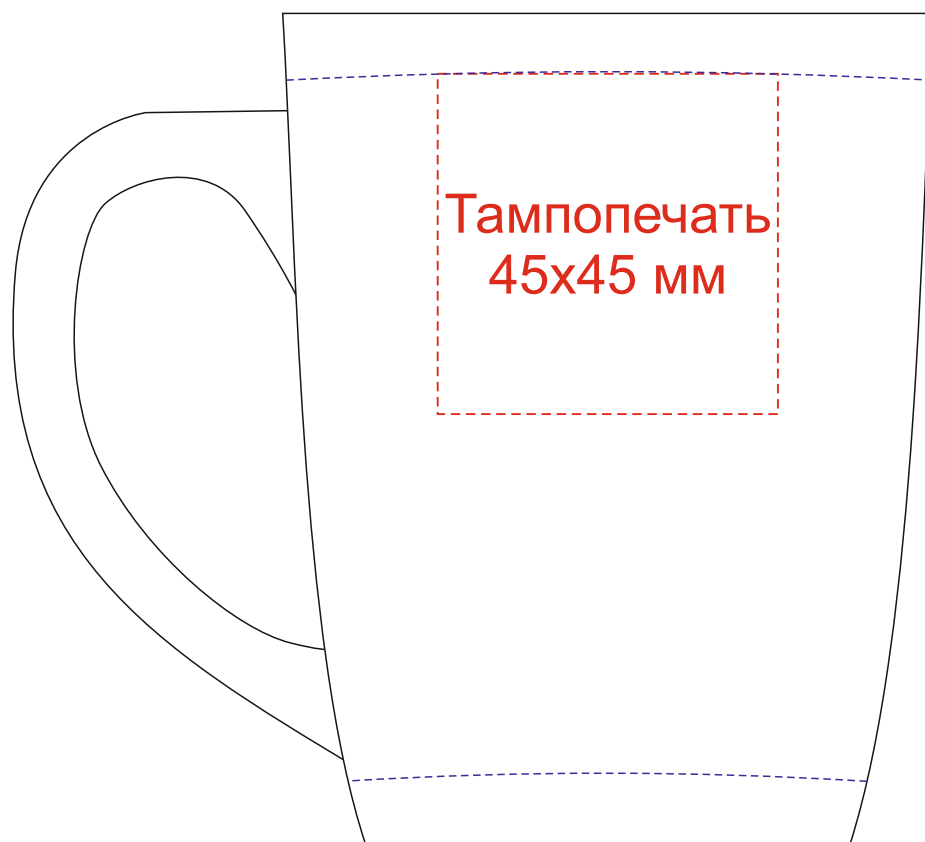

Арт. 10036600

Деколь 240x100 мм