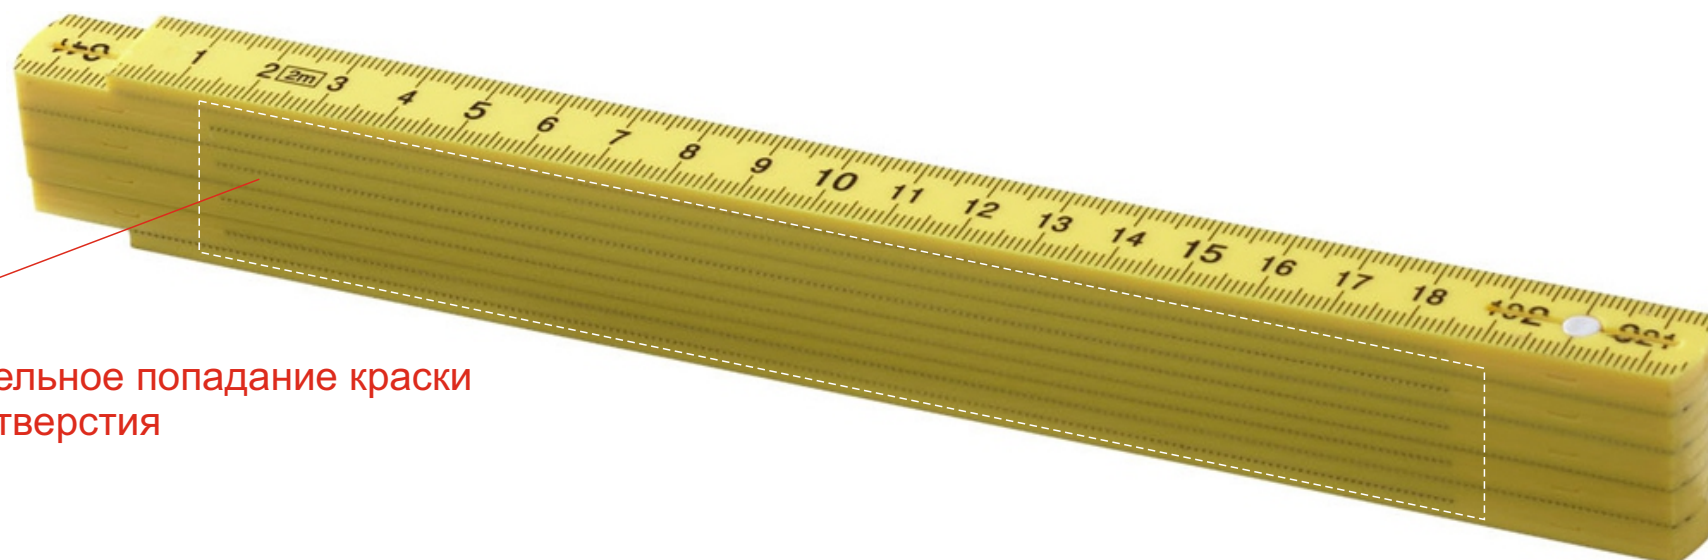

Арт 10418601

возможно незначительное попадание краски  
в промежуточные отверстия

Тампопечать не более 50x20мм

Уф-печать 190x23 мм