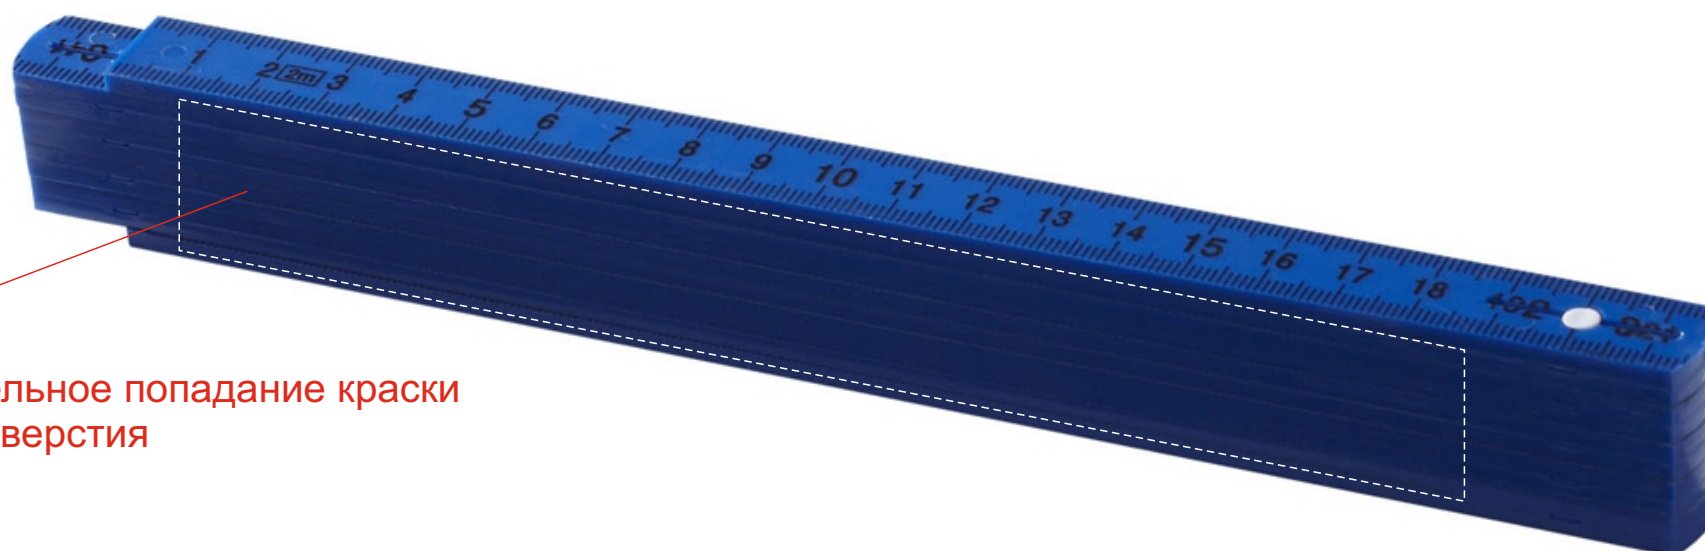

Арт 10418603

возможно незначительное попадание краски  
в промежуточные отверстия

Тампопечать не более 50x20мм

Уф-печать 190x23 мм