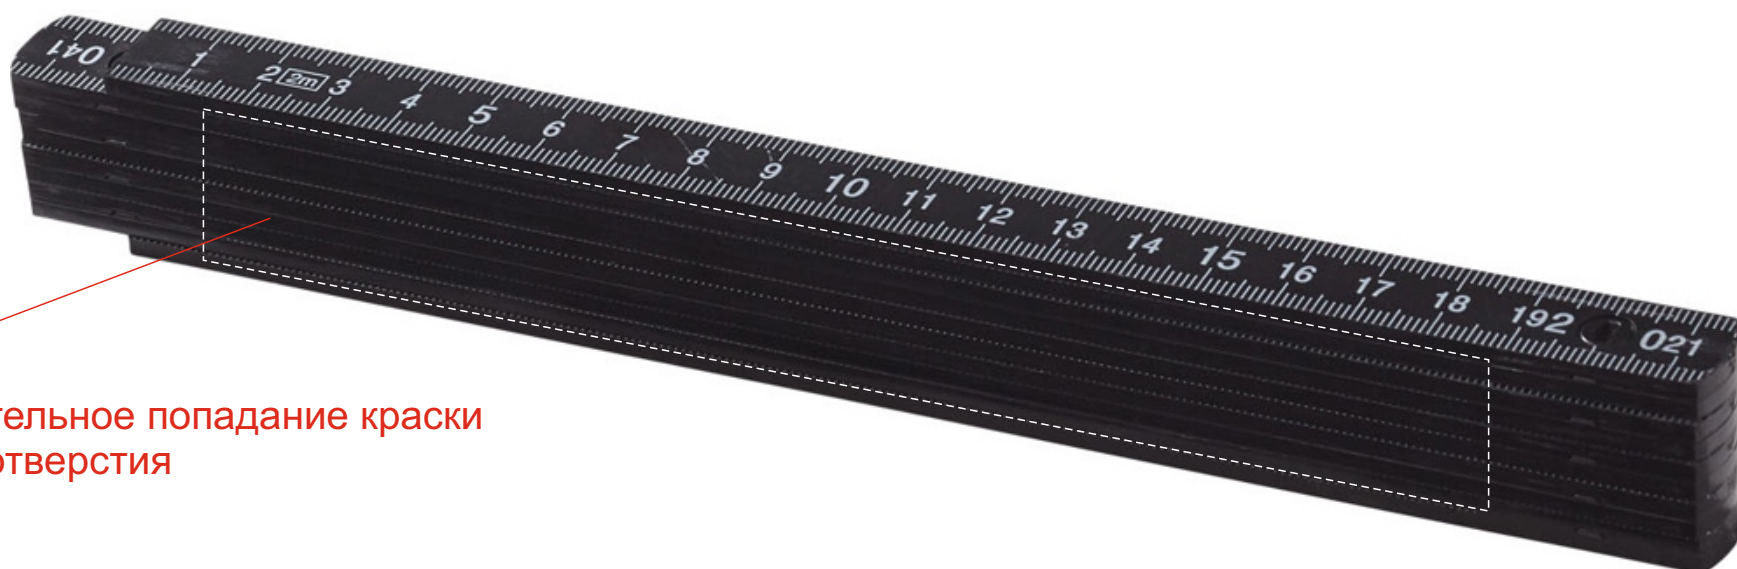

Арт 10418604

возможно незначительное попадание краски
в промежуточные отверстия

Тампопечать не более 50x20мм

Уф-печать 190x23 мм