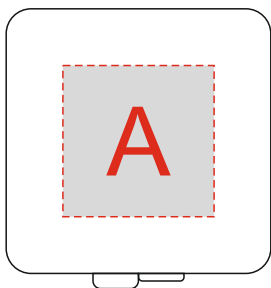

Арт. 1342470

Нанесение возможно с обеих сторон

А	Вид нанесения	Макс площадь (Ш*В)
	Тампопечать	20x20мм
Уф-печать	20x20мм	