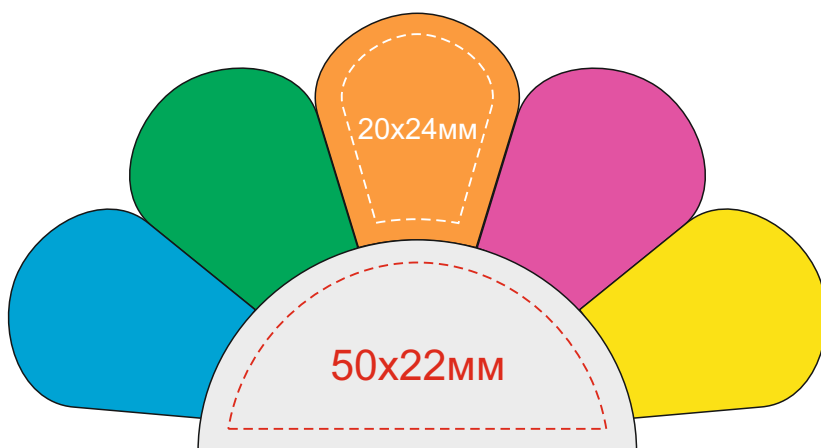

Арт.319526

УФ-печать
Тампопечать
Шильд спектрум

Нанесение возможно с двух сторон