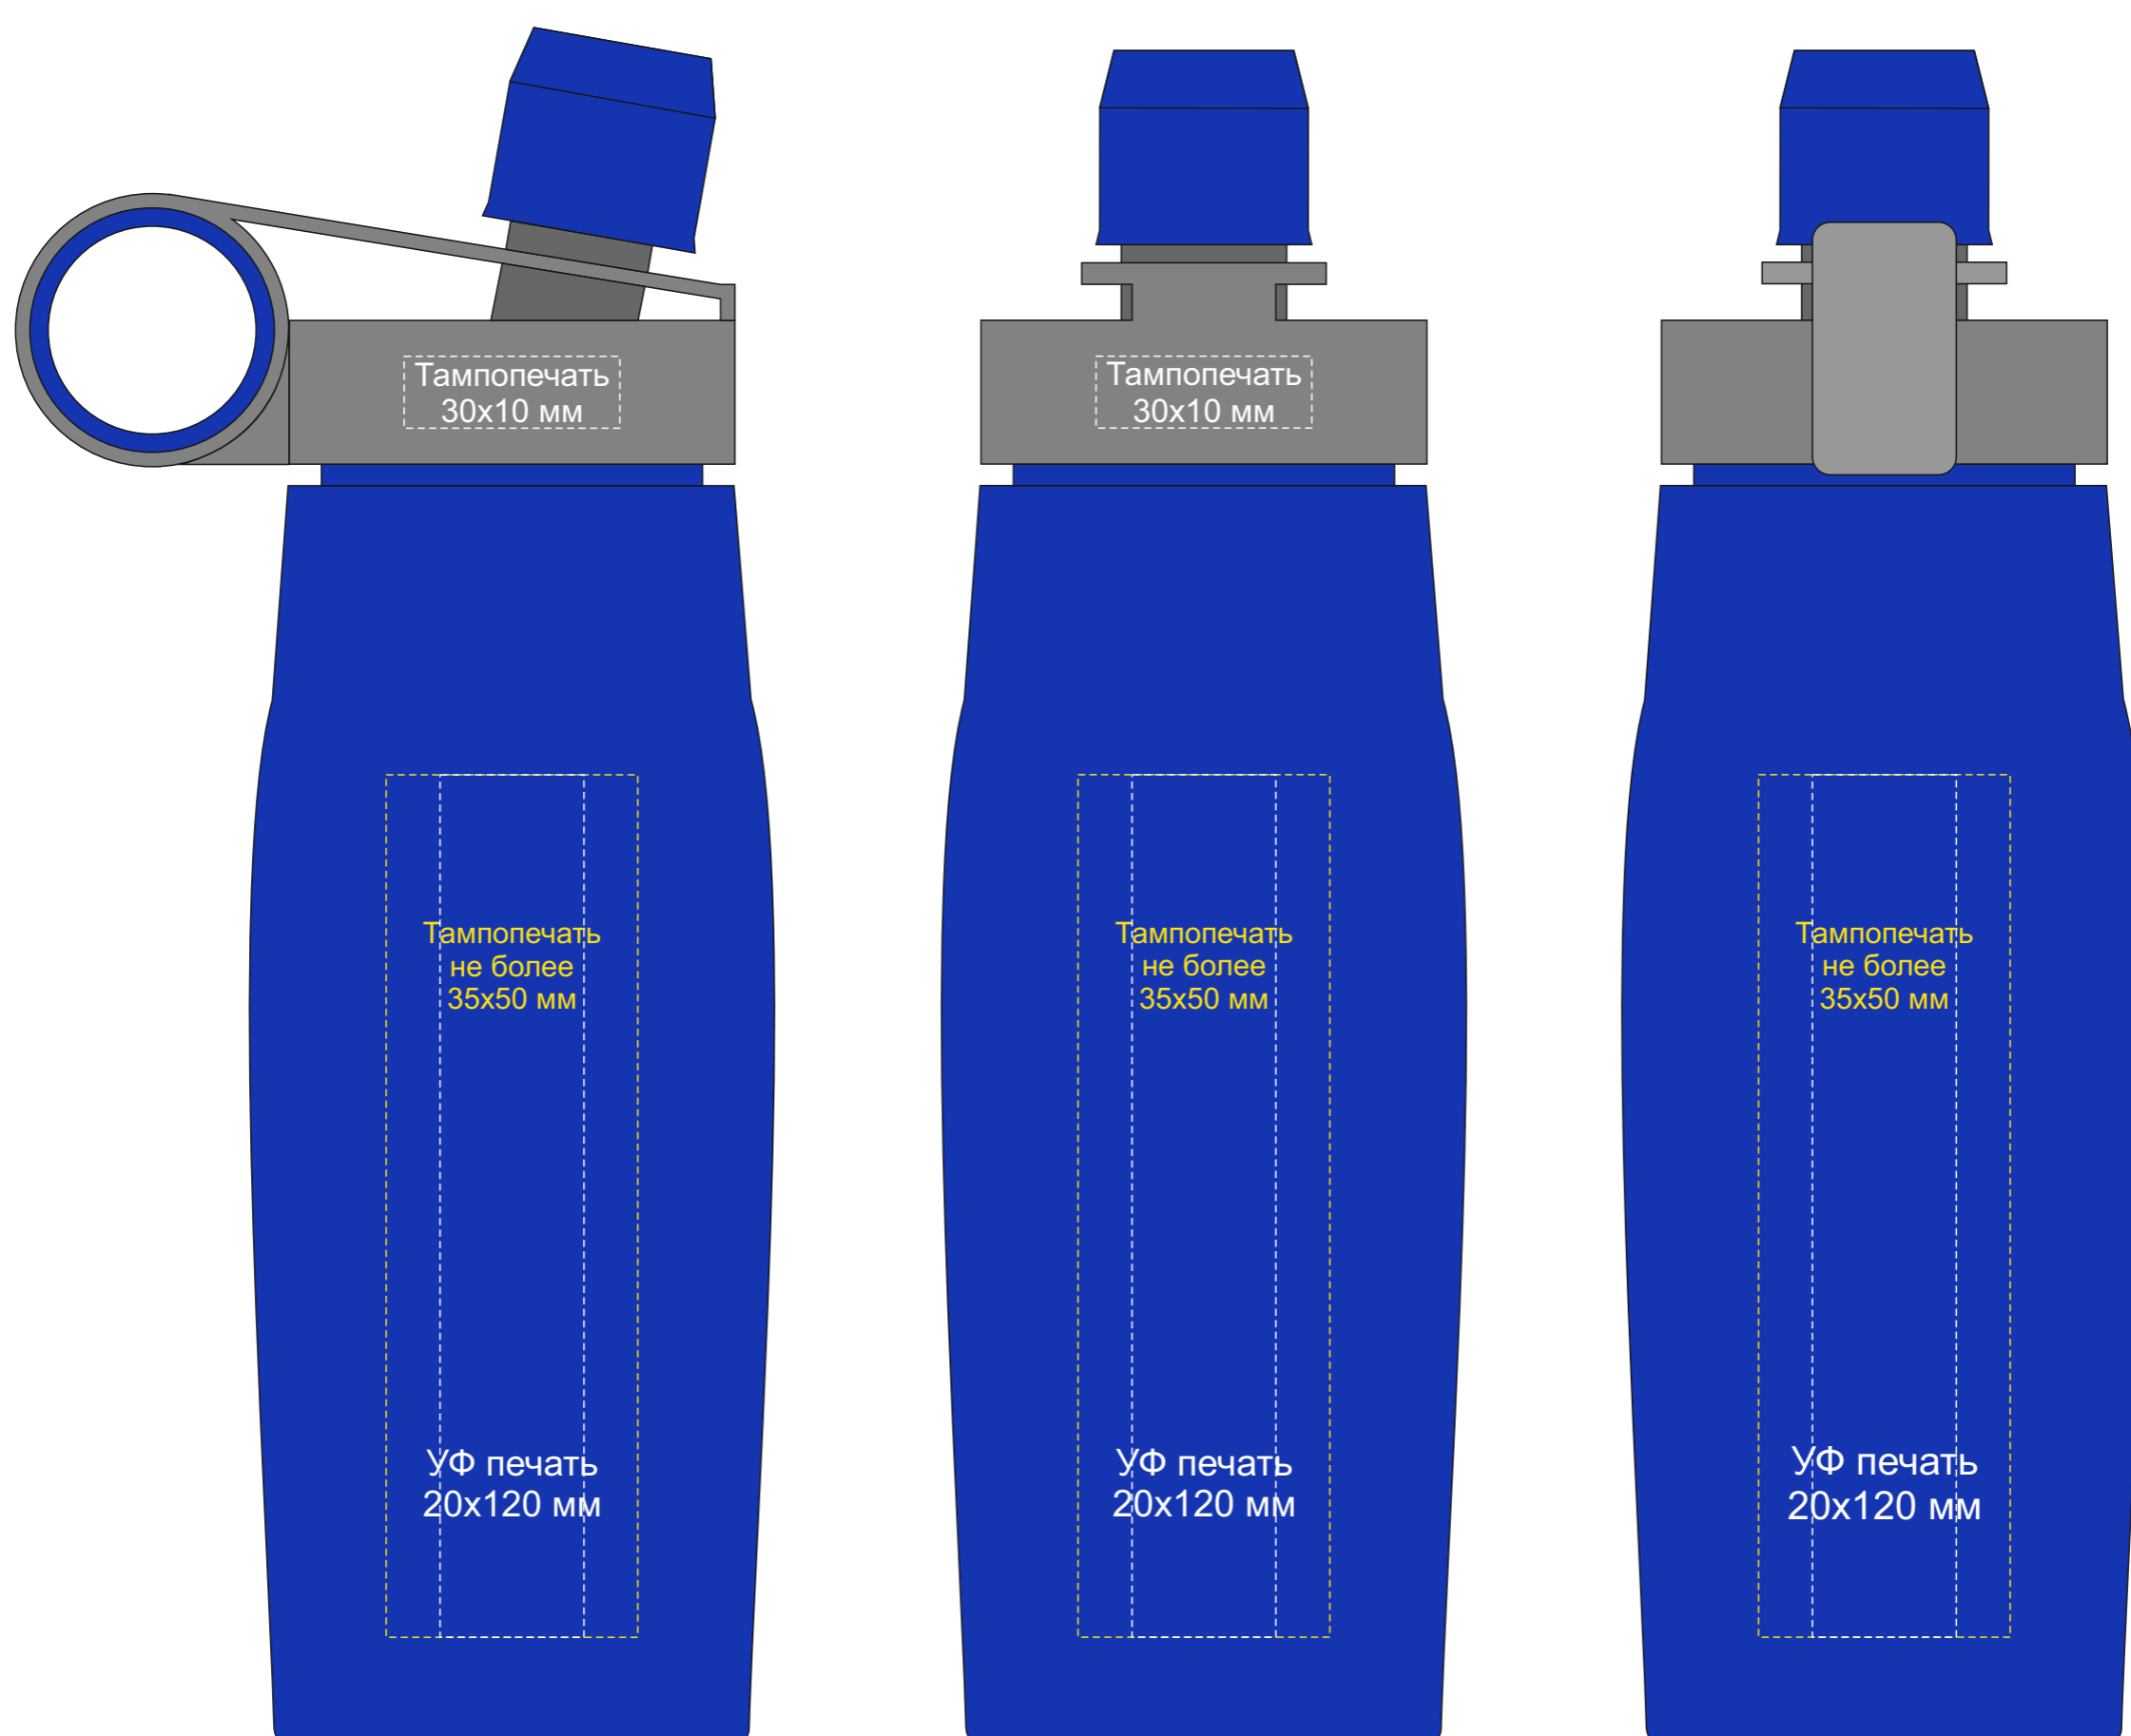

Вид сверху

Тампопечать
15x15 мм

Смола
19x19 мм

образец для круговой печати