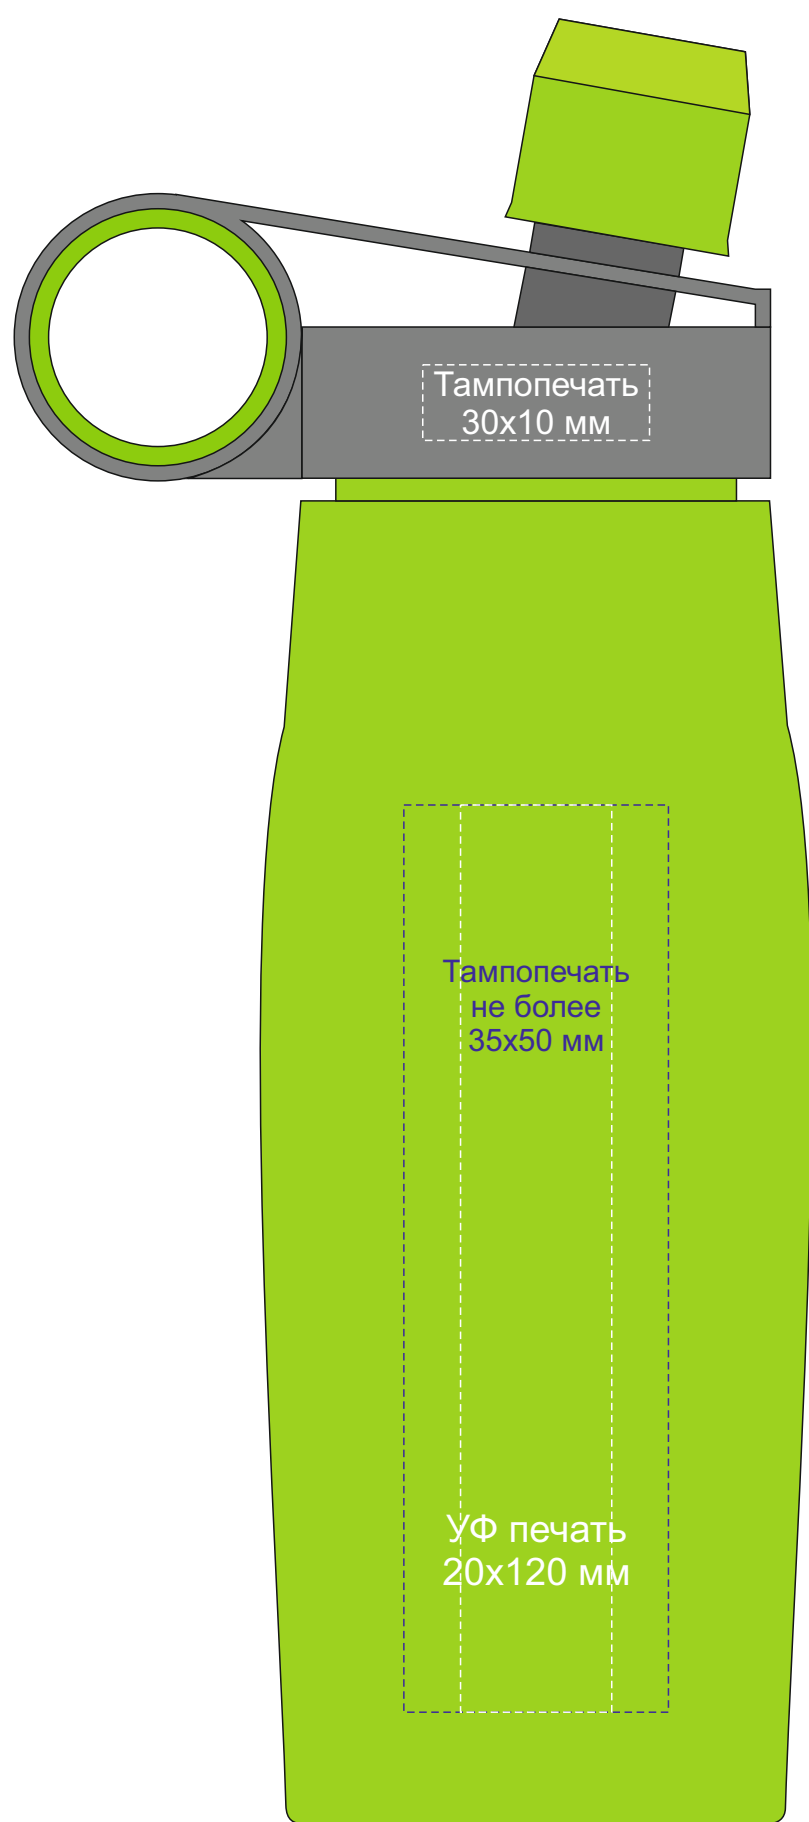

Вид сверху

Тампопечать  
15x15 мм

Смола  
19x19 мм

Тампопечать  
30x10 мм

Тампопечать  
не более  
35x50 мм

УФ печать  
20x120 мм

Тампопечать  
30x10 мм

Тампопечать  
не более  
35x50 мм

УФ печать  
20x120 мм

Тампопечать  
30x10 мм

Тампопечать  
не более  
35x50 мм

УФ печать  
20x120 мм

образец для круговой печати

круговая  
трафаретная  
печать  
219,5x70мм

круговая  
уф-печать  
219,5x168мм

круговая  
трафаретная  
печать  
219,5x70мм

круговая  
уф-печать  
219,5x168мм