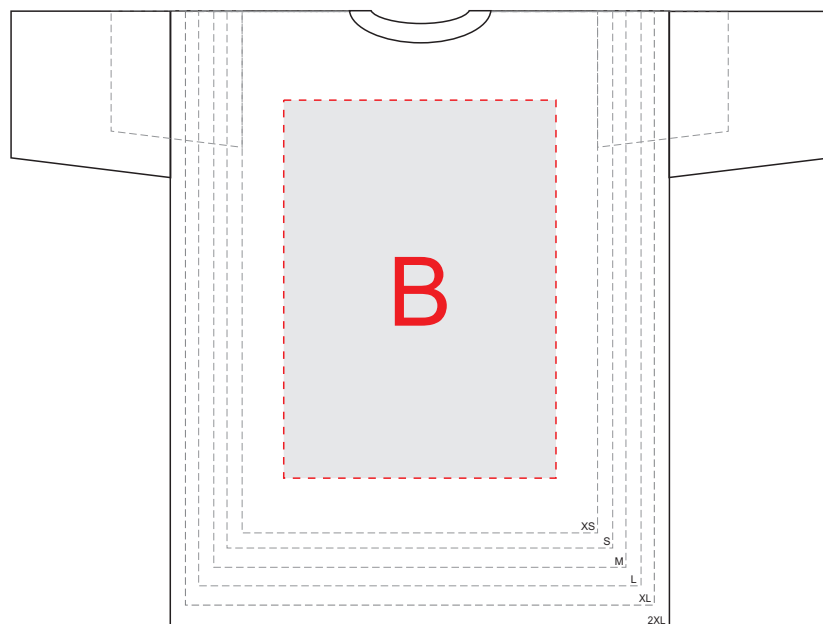

Лицо

Оборот

A	Вид нанесения	Макс площадь (Ш*В)
	Трафаретная печать	360x420мм
	Сублимация	290x410мм
	Вышивка	250x230мм

B	Вид нанесения	Макс площадь (Ш*В)
	Трафаретная печать	360x420мм
	Сублимация	290x410мм
	Вышивка	250x230мм

C	Вид нанесения	Макс площадь (Ш*В)
	Трафаретная печать	50x100мм
	Термотрансфер	50x100мм