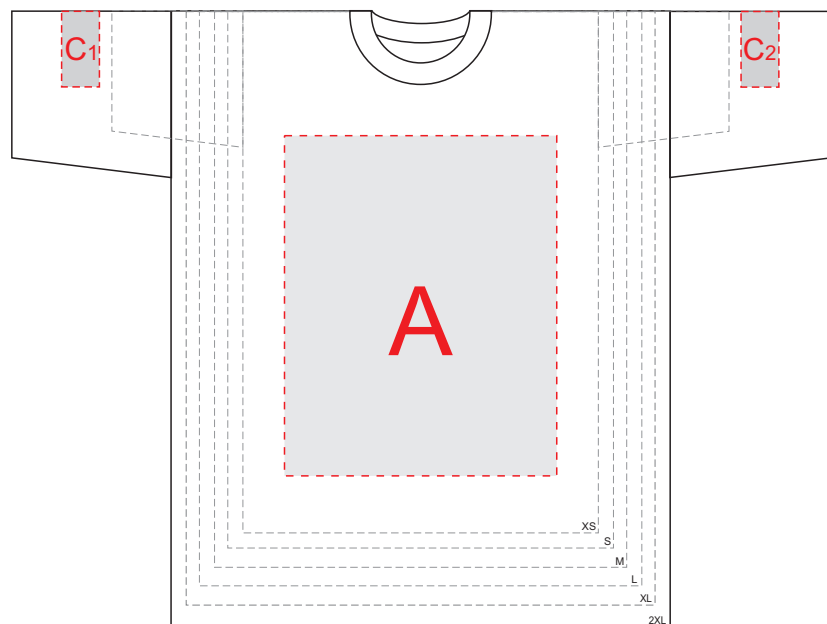

Лицо

Оборот

A	Вид нанесения	Макс площадь (Ш*В)
	Трафаретная печать	360x420мм
	Сублимация	290x410мм
	Вышивка	250x230мм

B	Вид нанесения	Макс площадь (Ш*В)
	Трафаретная печать	360x420мм
	Сублимация	290x410мм
	Вышивка	250x230мм

C	Вид нанесения	Макс площадь (Ш*В)
	Трафаретная печать	50x100мм
	Термотрансфер	50x100мм