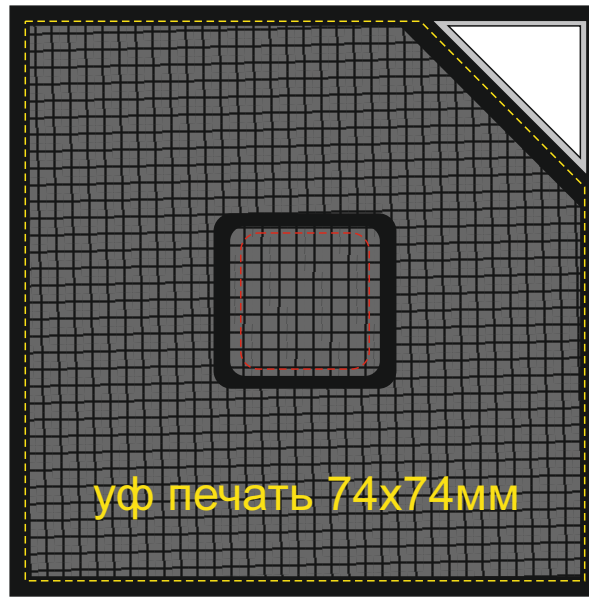

Лицо

Смола 17x18 мм

Оборот

кнопка включения

Шубер 362x120 мм