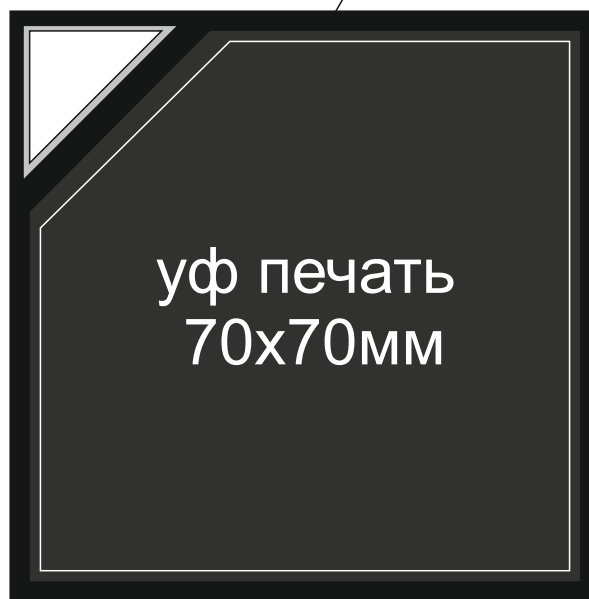

Лицо

Смола 17x18 мм

Оборот

кнопка включения

Шубер 362x120 мм