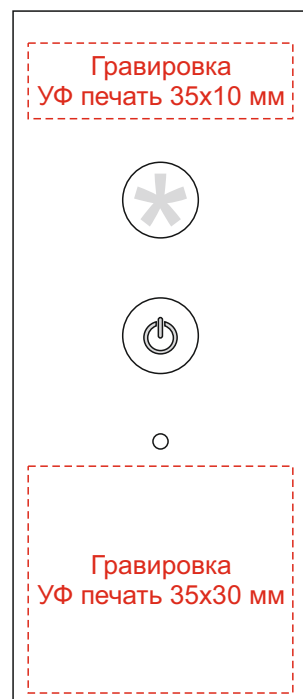

Боковые части колонки

задняя часть

Коробка

Шубер 340x135 мм