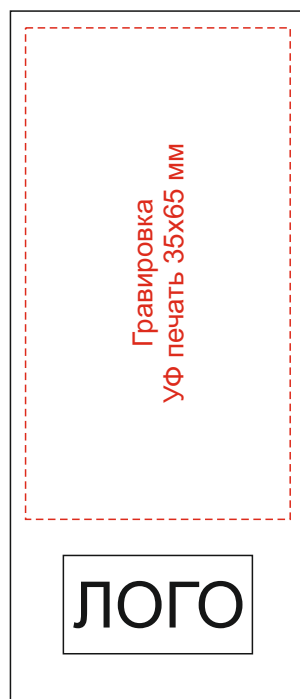

Боковые части колонки

задняя часть

Коробка

Шубер 340x135 мм